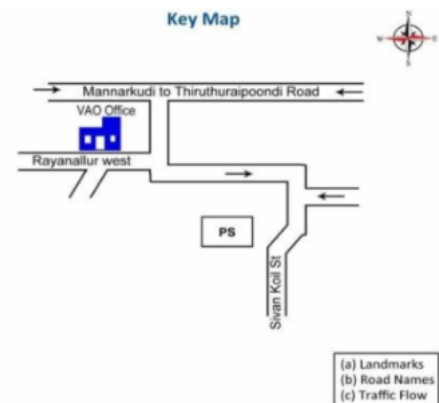

Key MAP View