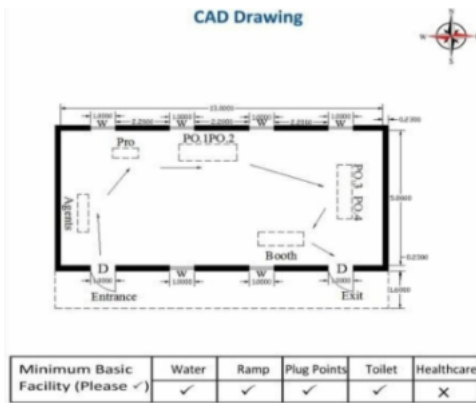

Google Map View

Polling Station Building Front View

Elevation

Polling Station Front View

Elevation

Cad View

Key MAP View

1 பெயர் : டெய்சிமேரி கணவர் பெயர் : அருள்தாஸ் வீட்டு எண் : 1 வயது : 46 பாலினம் : பெண் Photo is available	WXJ0257733	2 பெயர் : மைக்கேல்ராஜ் தந்தை பெயர் : மன்மதன் வீட்டு எண் : 1 வயது : 38 பாலினம் : ஆண் Photo is available	WXJ0232595	3 பெயர் : அபிநயா தந்தை பெயர் : அம்பிகாபதி வீட்டு எண் : 1 வயது : 30 பாலினம் : பெண் Photo is available	WXJ0614719
4 பெயர் : மோகன்தாஸ் தந்தை பெயர் : பாலசந்திரன் வீட்டு எண் : 1-37-A1 வயது : 29 பாலினம் : ஆண் Photo is available	WXJ0831487	5 பெயர் : அம்புரேஸ்ராபர்ட் தந்தை பெயர் : ஜோசப் வீட்டு எண் : 1-282 வயது : 44 பாலினம் : ஆண் Photo is available	WXJ0257725	6 பெயர் : ஸ்டெல்லா கணவர் பெயர் : அபுரேஸ் வீட்டு எண் : 1-282 வயது : 36 பாலினம் : பெண் Photo is available	WXJ0257709
7 பெயர் : கார்த்தி தந்தை பெயர் : ரெத்தினவேல் வீட்டு எண் : 4-2 வயது : 39 பாலினம் : ஆண் Photo is available	WXJ0349910	8 பெயர் : நவமணி கணவர் பெயர் : ஐயப்பன் வீட்டு எண் : 4-5A வயது : 53 பாலினம் : பெண் Photo is available	WXJ0855171	9 பெயர் : தினேஷ் தந்தை பெயர் : இராஜேந்திரன் வீட்டு எண் : 4-5A வயது : 34 பாலினம் : ஆண் Photo is available	WXJ0232686
10 பெயர் : செல்வபிரியா தந்தை பெயர் : சம்பக்குமார் வீட்டு எண் : 4-5A வயது : 29 பாலினம் : பெண் Photo is available	WXJ0902502	11 பெயர் : செல்வகணபதி தந்தை பெயர் : சம்பக்குமார் வீட்டு எண் : 4-5A வயது : 27 பாலினம் : ஆண் Photo is available	WXJ0902445	12 பெயர் : கீர்த்திகா தேவி கணவர் பெயர் : பிரபு வீட்டு எண் : 4/9 வயது : 25 பாலினம் : பெண் Photo is available	WXJ2032100
13 பெயர் : பிரகாஷ் தந்தை பெயர் : கோவிந்தராசு வீட்டு எண் : 4-10 வயது : 35 பாலினம் : ஆண் Photo is available	WXJ0115618	14 பெயர் : கார்த்தி தந்தை பெயர் : பக்கிரிசாமி வீட்டு எண் : 4-15 வயது : 37 பாலினம் : ஆண் Photo is available	WXJ0115444	15 பெயர் : அன்புச்செல்வி தந்தை பெயர் : ஜெயபால் வீட்டு எண் : 4-15 வயது : 35 பாலினம் : பெண் Photo is available	WXJ0308353
16 பெயர் : அருள்தாஸ் தந்தை பெயர் : ஜெயபால் வீட்டு எண் : 4-15 வயது : 35 பாலினம் : ஆண் Photo is available	WXJ0659003	17 பெயர் : சின்னப்பா தந்தை பெயர் : ஜெயபால் வீட்டு எண் : 4-15 வயது : 33 பாலினம் : ஆண் Photo is available	WXJ0658948	18 பெயர் : கல்பனா கணவர் பெயர் : அருள்தாஸ் வீட்டு எண் : 4-15 வயது : 30 பாலினம் : பெண் Photo is available	WXJ0659052
19 பெயர் : கார்த்தி தந்தை பெயர் : தனசேகரன் வீட்டு எண் : 4-15A வயது : 32 பாலினம் : ஆண் Photo is available	WXJ0658930	20 பெயர் : அகிலன் தந்தை பெயர் : அன்பழகன் வீட்டு எண் : 4-15E வயது : 29 பாலினம் : ஆண் Photo is available	WXJ0808881	21 பெயர் : கலா கணவர் பெயர் : சுப்பிரமணியன் வீட்டு எண் : 4-15H6 வயது : 39 பாலினம் : பெண் Photo is available	WXJ0855130
22 பெயர் : ஏங்கல்ஸ் தந்தை பெயர் : நேதாஜி வீட்டு எண் : 4/16 வயது : 24 பாலினம் : ஆண் Photo is available	WXJ1834266	23 பெயர் : ஜீமாஸ்வரி தந்தை பெயர் : ஜீவானந்தம் வீட்டு எண் : 4-16B வயது : 36 பாலினம் : பெண் Photo is available	WXJ0232629	24 பெயர் : பிரிஞ்சி சி கணவர் பெயர் : சிவராஜன் வீட்டு எண் : 4/17 வயது : 34 பாலினம் : பெண் Photo is available	WXJ2188795
25 பெயர் : நந்தகுமார் தந்தை பெயர் : இராஜேந்திரன் வீட்டு எண் : 4-17A வயது : 32 பாலினம் : ஆண் Photo is available	WXJ0672303	26 பெயர் : பாணுப்பிரியா கணவர் பெயர் : சதரபோஸ் வீட்டு எண் : 4/18 வயது : 23 பாலினம் : பெண் Photo is available	WXJ1995281	27 பெயர் : சசிகலா தந்தை பெயர் : கணேசன் வீட்டு எண் : 4-20 வயது : 28 பாலினம் : பெண் Photo is available	WXJ0902577
28 பெயர் : மனோகரன் தந்தை பெயர் : சண்முகம் வீட்டு எண் : 4-20-B வயது : 40 பாலினம் : ஆண் Photo is available	WXJ0232868	29 பெயர் : குஞ்சுப்பிள்ளை தந்தை பெயர் : நடேசன் வீட்டு எண் : 4-21 வயது : 83 பாலினம் : ஆண் Photo is available	WXJ0232702	30 பெயர் : அரும்பு கணவர் பெயர் : குஞ்சுப்பிள்ளை வீட்டு எண் : 4-21 வயது : 71 பாலினம் : பெண் Photo is available	WXJ0232694