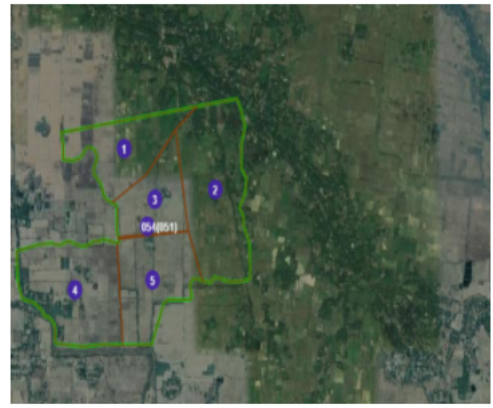

Google Map View