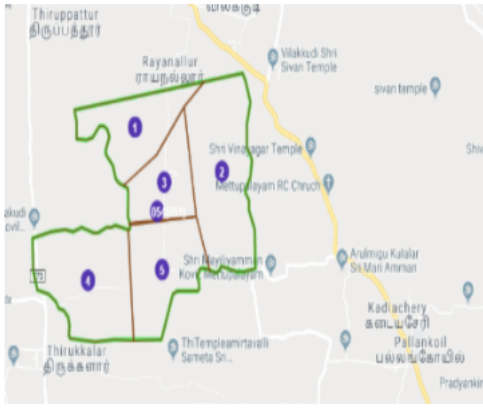

Nazri Naksha