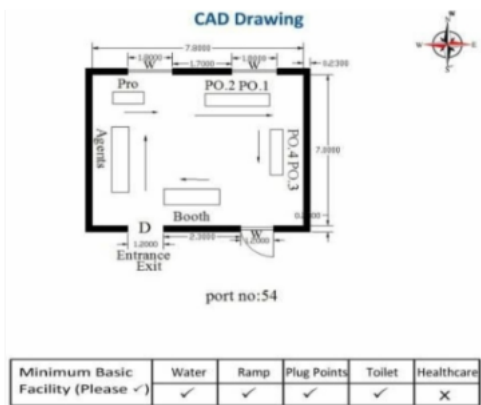

Google Map View

Polling Station Building Front View

Polling Station Front View

Cad View

Key MAP View

1 பெயர் : சுந்தரேசக் குருக்கள் தந்தை பெயர்: குஞ்சண்ணா குருக்கள் வீட்டு எண் : 1 வயது : 75 பாலினம் : ஆண்	WXJ1217868 Photo is available	2 பெயர் : சுந்தரராஜன் தந்தை பெயர்: நடராஜன் வீட்டு எண் : 1 வயது : 72 பாலினம் : ஆண்	WXJ0131037 Photo is available	3 பெயர் : பிச்சையம்மாள் கணவர் பெயர்: சுந்தரராஜன் வீட்டு எண் : 1 வயது : 64 பாலினம் : பெண்	WXJ0131045 Photo is available
4 பெயர் : ராஜலெட்சுமி கணவர் பெயர்: வேதரெத்தினம் வீட்டு எண் : 1 வயது : 59 பாலினம் : பெண்	WXJ0384222 Photo is available	5 பெயர் : கண்ணகி கணவர் பெயர்: இளங்கேவன் வீட்டு எண் : 1 வயது : 58 பாலினம் : பெண்	WXJ0116061 Photo is available	6 பெயர் : மைதிலி கணவர் பெயர்: செந்தமிழ்செழுவன் வீட்டு எண் : 1 வயது : 46 பாலினம் : பெண்	WXJ0116236 Photo is available
7 பெயர் : மதியழகன் தந்தை பெயர்: அன்னாத்துரை வீட்டு எண் : 1 வயது : 46 பாலினம் : ஆண்	WXJ0116053 Photo is available	8 பெயர் : குழந்தைவேலு தந்தை பெயர்: சுந்தராஜன் வீட்டு எண் : 1 வயது : 46 பாலினம் : ஆண்	WXJ0116251 Photo is available	S 9 பெயர் : புனிதா கணவர் பெயர்: கார்த்திகேயன் வீட்டு எண் : 1 வயது : 46 பாலினம் : பெண்	WXJ0116186 Photo is available
10 பெயர் : ஷேக் தாவுது தந்தை பெயர்: முத்து முகம்மது வீட்டு எண் : 1 வயது : 46 பாலினம் : ஆண்	WXJ0998872 Photo is available	11 பெயர் : வசந்தி கணவர் பெயர்: முருகையன் வீட்டு எண் : 1 வயது : 43 பாலினம் : பெண்	WXJ0116145 Photo is available	12 பெயர் : அம்பிகா கணவர் பெயர்: ரமேஷ் வீட்டு எண் : 1 வயது : 41 பாலினம் : பெண்	WXJ0116210 Photo is available
13 பெயர் : ஹனிபர் நிஷா கணவர் பெயர்: ஷேக் தாவுது வீட்டு எண் : 1 வயது : 41 பாலினம் : பெண்	WXJ0998864 Photo is available	14 பெயர் : சுந்தரராஜன் தந்தை பெயர்: சுப்பிரமணியன் வீட்டு எண் : 1 வயது : 40 பாலினம் : ஆண்	WXJ0116178 Photo is available	15 பெயர் : தேன்தமிழன் தந்தை பெயர்: இளங்கேவன் வீட்டு எண் : 1 வயது : 39 பாலினம் : ஆண்	WXJ0116079 Photo is available
16 பெயர் : சிவராமன் தந்தை பெயர்: மதியழகன் வீட்டு எண் : 1 வயது : 39 பாலினம் : ஆண்	WXJ0258145 Photo is available	17 பெயர் : தமிழரசி கணவர் பெயர்: ஜெகநாதர் வீட்டு எண் : 1 வயது : 36 பாலினம் : பெண்	WXJ0131011 Photo is available	18 பெயர் : காயத்ரி தந்தை பெயர்: கணேசன் வீட்டு எண் : 1 வயது : 34 பாலினம் : பெண்	WXJ0383877 Photo is available
19 பெயர் : கார்த்தீபன் தந்தை பெயர்: கனகராஜ் வீட்டு எண் : 1 வயது : 31 பாலினம் : ஆண்	WXJ0658625 Photo is available	20 பெயர் : ஜெயச்சந்திரன் தந்தை பெயர்: ராமச்சந்திரன் வீட்டு எண் : 1 வயது : 29 பாலினம் : ஆண்	WXJ0740712 Photo is available	21 பெயர் : ஹரிஹரன் தந்தை பெயர்: ராஜீ வீட்டு எண் : 1 வயது : 28 பாலினம் : ஆண்	WXJ0903435 Photo is available
22 பெயர் : விக்கனேஷ் தந்தை பெயர்: சுப்பிரமணியன் வீட்டு எண் : 1 வயது : 28 பாலினம் : ஆண்	WXJ0903450 Photo is available	23 பெயர் : சகாய தெரசா ஆ தந்தை பெயர்: ஆரோக்கிய வின்சென்ட் வீட்டு எண் : 1 வயது : 24 பாலினம் : பெண்	WXJ1995182 Photo is available	24 பெயர் : விஜயன் தந்தை பெயர்: கணேசன் வீட்டு எண் : 1-59 வயது : 32 பாலினம் : ஆண்	WXJ0614511 Photo is available
25 பெயர் : தினேஷ் தந்தை பெயர்: குணசேகரன் வீட்டு எண் : 1-94 வயது : 30 பாலினம் : ஆண்	WXJ0831719 Photo is available	26 பெயர் : அகானா தந்தை பெயர்: அண்ணாதுரை வீட்டு எண் : 1-99 வயது : 32 பாலினம் : பெண்	WXJ0831701 Photo is available	27 பெயர் : ஆனந்த கணபதி தந்தை பெயர்: செல்வராசு வீட்டு எண் : 1-124 வயது : 35 பாலினம் : ஆண்	WXJ0231928 Photo is available
28 பெயர் : புவனேஸ்வரி கணவர் பெயர்: ஆனந்த கணபதி வீட்டு எண் : 1-124 வயது : 34 பாலினம் : பெண்	WXJ0949834 Photo is available	29 பெயர் : சசிகலா கணவர் பெயர்: தண்டாயுதபாணி வீட்டு எண் : 1-128 வயது : 41 பாலினம் : பெண்	WXJ0831693 Photo is available	30 பெயர் : அமராவதி கணவர் பெயர்: சதாகர் வீட்டு எண் : 1/148 வயது : 36 பாலினம் : பெண்	WXJ1995158 Photo is available