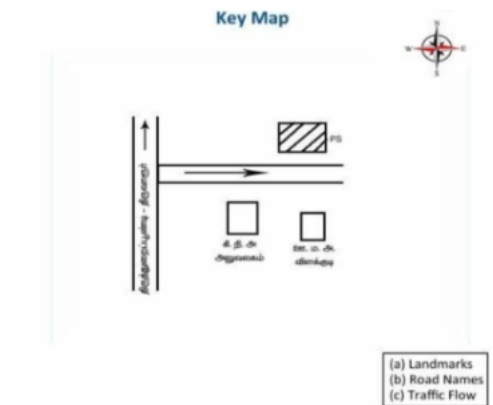

Key MAP View