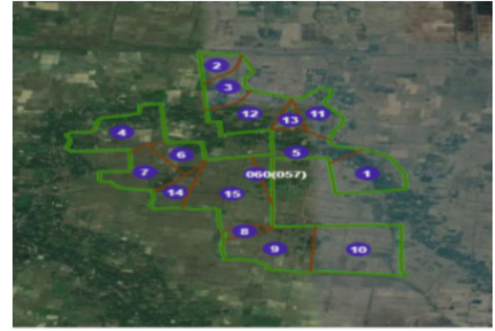

Google Map View