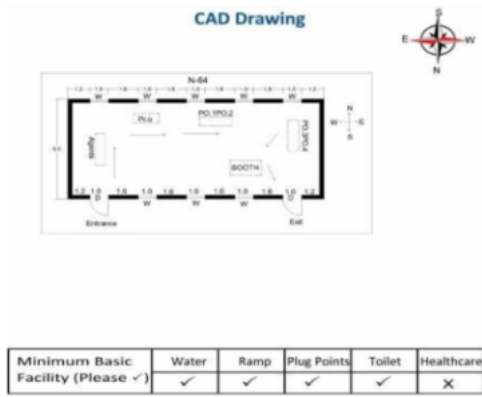

**Polling Station Building Front View**

Elevation

**Polling Station Front View**

Elevation

**Cad View**

**Key MAP View**

(a) Landmarks  
(b) Road Names  
(c) Traffic Flow

சட்டமன்றத் தொகுதியின் எண் மற்றும் பெயர் : 166-திருத்தறைபூண்டி பிரிவு எண் மற்றும் பெயர் 1-குரும்பல் (வ.கி), மற்றும் (ஊ), கச்சலாபுரம் வார்டு- I