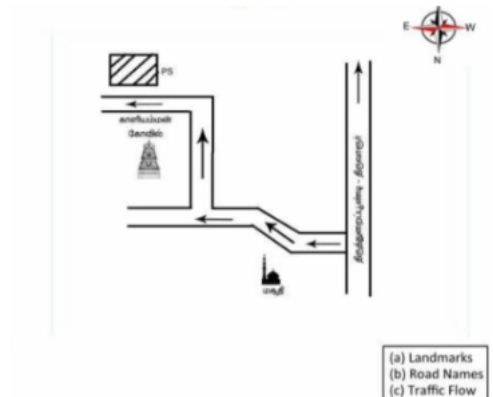

**Polling Station Building Front View**

Elevation

**Polling Station Front View**

Elevation

**Cad View**

**Key MAP View**

(a) Landmarks  
(b) Road Names  
(c) Traffic Flow

சட்டமன்றத் தொகுதியின் எண் மற்றும் பெயர் : 166-திருத்தறைபூண்டி பிரிவு எண் மற்றும் பெயர் 1-குரும்பல் (வ.கி), மற்றும் (ஊ), கச்சலாபுரம் வார்டு- I