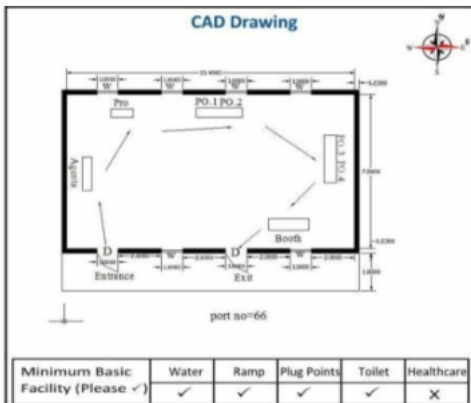

Google Map View

Polling Station Building Front View

Elevation

Polling Station Front View

Elevation

Cad View

Key MAP View

1 பெயர் : வளர்மதி தந்தை பெயர்: தர்மராஜ் வீட்டு எண் : 1 வயது : 50 பாலினம் : பெண்	WXJ1973643 Photo is available	2 பெயர் : அருண்மீ தந்தை பெயர்: ராஜேந்தரன் வீட்டு எண் : 1/4 வயது : 27 பாலினம் : ஆண்	WXJ1986413 Photo is available	3 பெயர் : நாகரெத்தினம் கணவர் பெயர்: ஜெயராமன் வீட்டு எண் : 1/4 பிரதான் சாலை வயது : 65 பாலினம் : பெண்	WXJ1211093 Photo is available
4 பெயர் : வசந்த் தந்தை பெயர்: இளங்குமரன் வீட்டு எண் : 1/6 வயது : 25 பாலினம் : ஆண்	WXJ1818350 Photo is available	5 பெயர் : வினோத் தந்தை பெயர்: இளங்குமரன் வீட்டு எண் : 1/6 வயது : 23 பாலினம் : ஆண்	WXJ2039014 Photo is available	6 பெயர் : பவித்ரா தந்தை பெயர்: பாஸ்கரன் வீட்டு எண் : 1-11 வயது : 29 பாலினம் : பெண்	WXJ0743625 Photo is available
7 பெயர் : ஹரிஹரன் தந்தை பெயர்: பாஸ்கர் வீட்டு எண் : 1/11 வயது : 24 பாலினம் : ஆண்	WXJ1818327 Photo is available	8 பெயர் : முருகானந்தம் தந்தை பெயர்: வைரக்கண்ணு வீட்டு எண் : 1/11 வயது : 24 பாலினம் : ஆண்	WXJ2039006 Photo is available	9 பெயர் : வைரக்கண்ணு தந்தை பெயர்: தங்கவேலு வீட்டு எண் : 1-11-1 வயது : 58 பாலினம் : ஆண்	WXJ0905455 Photo is available
10 பெயர் : கோமதி கணவர் பெயர்: வைரக்கண்ணு வீட்டு எண் : 1-11-1 வயது : 49 பாலினம் : பெண்	WXJ0905448 Photo is available	11 பெயர் : கார்த்தி தந்தை பெயர்: வைரக்கண்ணு வீட்டு எண் : 1-11-1 வயது : 32 பாலினம் : ஆண்	WXJ0905430 Photo is available	12 பெயர் : தினகரன் தந்தை பெயர்: வைரக்கண்ணு வீட்டு எண் : 1-11-1 வயது : 29 பாலினம் : ஆண்	WXJ0905422 Photo is available
13 பெயர் : ஆர்த்தி தந்தை பெயர்: பக்கிரிசாமி வீட்டு எண் : 1/12c வயது : 27 பாலினம் : பெண்	WXJ1818244 Photo is available	14 பெயர் : கீர்த்தி பக்கிரிசாமி மு பக்கிரிசாமி தந்தை பெயர்: மு பக்கிரிசாமி பக்கிரிசாமி வீட்டு எண் : 1-12சி வயது : 21 பாலினம் : பெண்	WXJ2133296 Photo is available	15 பெயர் : ஸ்ரீதர் தந்தை பெயர்: இராமையன் வீட்டு எண் : 1-16 வயது : 57 பாலினம் : ஆண்	WXJ0389023 Photo is available
16 பெயர் : திலகவதி கணவர் பெயர்: ஸ்ரீதர் வீட்டு எண் : 1-16 வயது : 50 பாலினம் : பெண்	WXJ0481259 Photo is available	17 பெயர் : செளந்தர்யா தந்தை பெயர்: செல்வதமிழன் வீட்டு எண் : 1-16 வயது : 30 பாலினம் : பெண்	WXJ0657262 Photo is available	18 பெயர் : நந்தினி தந்தை பெயர்: செல்வதமிழன் வீட்டு எண் : 1/16 வயது : 27 பாலினம் : பெண்	WXJ1833029 Photo is available
19 பெயர் : விக்னேஷ் தந்தை பெயர்: செல்வதமிழன் வீட்டு எண் : 1/16 வயது : 25 பாலினம் : ஆண்	WXJ1833003 Photo is available	20 பெயர் : ஸ்ரீநிதி சிங்காரவேல் ரெ சிங்காரவேல் தந்தை பெயர்: ரெ சிங்காரவேல் ரெ சிங்காரவேல் வீட்டு எண் : 1/17 வயது : 20 பாலினம் : பெண்	WXJ2134963 Photo is available	21 பெயர் : தாரா தந்தை பெயர்: சுப்பிரமணியன் வீட்டு எண் : 1/17-1 வயது : 25 பாலினம் : பெண்	WXJ1986801 Photo is available
22 பெயர் : நித்யா தந்தை பெயர்: முருகையன் வீட்டு எண் : 1-24 வயது : 32 பாலினம் : பெண்	WXJ0497867 Photo is available	23 பெயர் : போதுமணி தந்தை பெயர்: முருகையன் வீட்டு எண் : 1-24 வயது : 30 பாலினம் : பெண்	WXJ0809772 Photo is available	24 பெயர் : மதுபாலா தந்தை பெயர்: பக்கிரிசாமி வீட்டு எண் : 1-27 வயது : 32 பாலினம் : பெண்	WXJ0481275 Photo is available
25 பெயர் : மதுமிதா தந்தை பெயர்: பக்கிரிசாமி வீட்டு எண் : 1-27 வயது : 30 பாலினம் : பெண்	WXJ0663518 Photo is available	26 பெயர் : கலையரசன் தந்தை பெயர்: பழனிச்சாமி வீட்டு எண் : 1-32 வயது : 33 பாலினம் : ஆண்	WXJ0481242 Photo is available	27 பெயர் : சங்கரி கணவர் பெயர்: அசோக்குமார் வீட்டு எண் : 3/72 வயது : 42 பாலினம் : பெண்	WXJ1042092 Photo is available
28 பெயர் : பொம்மி கணவர் பெயர்: வீரசேகரன் வீட்டு எண் : 1-35 வயது : 39 பாலினம் : பெண்	WXJ0332916 Photo is available	29 பெயர் : ராதாமணி கணவர் பெயர்: செல்லத்துரை வீட்டு எண் : 1-37 வயது : 46 பாலினம் : பெண்	WXJ0228825 Photo is available	30 பெயர் : அசோக்குமார் தந்தை பெயர்: ராஜேந்திரன் வீட்டு எண் : 1-37 வயது : 26 பாலினம் : ஆண்	WXJ0905539 Photo is available