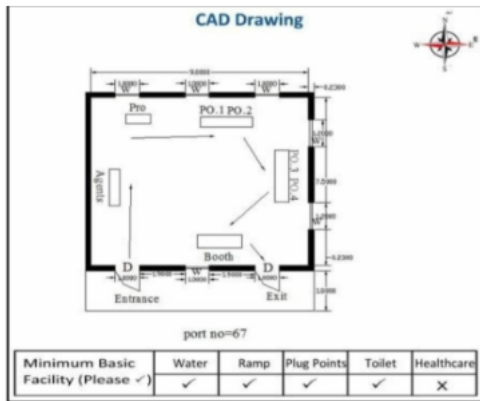

Google Map View

Polling Station Building Front View

Elevation

Polling Station Front View

Elevation

Cad View

Key MAP View

1 பெயர் : சாந்தி கணவர் பெயர் : கோவிந்தராஜன் வீட்டு எண் : 1 வயது : 39 பாலினம் : பெண் Photo is available	WXJ0260430	2 பெயர் : பாரதி தந்தை பெயர் : அருணசாலம் வீட்டு எண் : 1 வயது : 25 பாலினம் : ஆண் Photo is available	WXJ1973601	3 பெயர் : காத்தாயி தந்தை பெயர் : துரைசாமி வீட்டு எண் : 1 வயது : 24 பாலினம் : பெண் Photo is available	WXJ1973627
4 பெயர் : சித்ரா தந்தை பெயர் : குமார் வீட்டு எண் : 1/2-198 வயது : 25 பாலினம் : பெண் Photo is available	WXJ1961317	5 பெயர் : பாலசந்தர் தந்தை பெயர் : முருகையன் வீட்டு எண் : 1-18 வயது : 31 பாலினம் : ஆண் Photo is available	WXJ0657080	6 பெயர் : மதுமாலினி தந்தை பெயர் : பக்கிரிசாமி வீட்டு எண் : 1-27 வயது : 26 பாலினம் : பெண் Photo is available	WXJ1039346
7 பெயர் : செளந்தர்யா தந்தை பெயர் : இராஜேந்திரன் வீட்டு எண் : 1-37-1 வயது : 30 பாலினம் : பெண் Photo is available	WXJ0657205	8 பெயர் : ஸ்வேதா சதீஷ் கணவர் பெயர் : சதீஷ் வீட்டு எண் : 1/73 வயது : 24 பாலினம் : பெண் Photo is available	WXJ2225811	9 பெயர் : ஹேமா தந்தை பெயர் : தயாநிதி வீட்டு எண் : 1-77A வயது : 31 பாலினம் : பெண் Photo is available	WXJ0657130
10 பெயர் : பானு கணவர் பெயர் : தேவா வீட்டு எண் : 1/82 வயது : 33 பாலினம் : பெண் Photo is available	WXJ2067429	11 பெயர் : துரைராஜ் தந்தை பெயர் : சாமியப்பன் வீட்டு எண் : 1-91 வயது : 41 பாலினம் : ஆண் Photo is available	WXJ0260497	12 பெயர் : கஸ்தூரி கணவர் பெயர் : துரைராஜ் வீட்டு எண் : 1-91 வயது : 39 பாலினம் : பெண் Photo is available	WXJ0260505
13 பெயர் : மணிகண்டன் தந்தை பெயர் : சற்குணம் வீட்டு எண் : 1-106 வயது : 32 பாலினம் : ஆண் Photo is available	WXJ0497909	14 பெயர் : அசோக்குமார் தந்தை பெயர் : அன்பழகன் வீட்டு எண் : 1/139 வயது : 33 பாலினம் : ஆண் Photo is available	WXJ2244135	15 பெயர் : இந்திரா கணவர் பெயர் : கணபதி வீட்டு எண் : 1/175/1 வயது : 37 பாலினம் : பெண் Photo is available	WXJ0332890
16 பெயர் : பிரந்தா கணவர் பெயர் : சண்முகவேல் வீட்டு எண் : 2-24 வயது : 28 பாலினம் : பெண் Photo is available	WXJ2088797	17 பெயர் : முருகவேல் தந்தை பெயர் : ஜெகநாதன் வீட்டு எண் : 2-33 வயது : 38 பாலினம் : ஆண் Photo is available	WXJ0260489	18 பெயர் : சர்மிளா கணவர் பெயர் : கருணாநிதி வீட்டு எண் : 2-39 வயது : 36 பாலினம் : பெண் Photo is available	WXJ0951079
19 பெயர் : ஜீவா தந்தை பெயர் : நாசரான் வீட்டு எண் : 2-46 வயது : 36 பாலினம் : ஆண் Photo is available	WXJ0309278	20 பெயர் : மணிகண்டன் தந்தை பெயர் : ரவி வீட்டு எண் : 2-55 வயது : 34 பாலினம் : ஆண் Photo is available	WXJ0309286	21 பெயர் : கேசவன் தந்தை பெயர் : சந்திரகுமார் வீட்டு எண் : 2/97 வயது : 23 பாலினம் : ஆண் Photo is available	WXJ2177459
22 பெயர் : மாலதி கணவர் பெயர் : ஆடலரசன் வீட்டு எண் : 2-132 வயது : 27 பாலினம் : பெண் Photo is available	WXJ0905653	23 பெயர் : மகாதேவன் தந்தை பெயர் : செல்வம் வீட்டு எண் : 2-153 வயது : 33 பாலினம் : ஆண் Photo is available	WXJ0389395	24 பெயர் : ராஜமாணிக்கம் தந்தை பெயர் : கோபால் வீட்டு எண் : 2-154 வயது : 65 பாலினம் : ஆண் Photo is available	WXJ0389411
25 பெயர் : கண்ணன் தந்தை பெயர் : நடராஜன் வீட்டு எண் : 2-160 வயது : 37 பாலினம் : ஆண் Photo is available	WXJ0260422	26 பெயர் : பிரவீன் தந்தை பெயர் : ரவி வீட்டு எண் : 2/167 வயது : 24 பாலினம் : ஆண் Photo is available	WXJ1974393	27 பெயர் : முரசொலிமாறன் தந்தை பெயர் : கருணாநிதி வீட்டு எண் : 2/186 வயது : 26 பாலினம் : ஆண் Photo is available	WXJ0951004
28 பெயர் : தனுசியா தந்தை பெயர் : மகேந்திரன் வீட்டு எண் : 2/190 வயது : 25 பாலினம் : பெண் Photo is available	WXJ0996124	29 பெயர் : பிரவீன்பிரஷ்னேவ் மகேந்திரன் தந்தை பெயர் : மகேந்திரன் மகேந்திரன் வீட்டு எண் : 2/190-1 வயது : 23 பாலினம் : ஆண் Photo is available	WXJ2206506	30 பெயர் : மணிகண்டன் தந்தை பெயர் : அன்பழகன் வீட்டு எண் : 2-194 வயது : 30 பாலினம் : ஆண் Photo is available	WXJ0611350