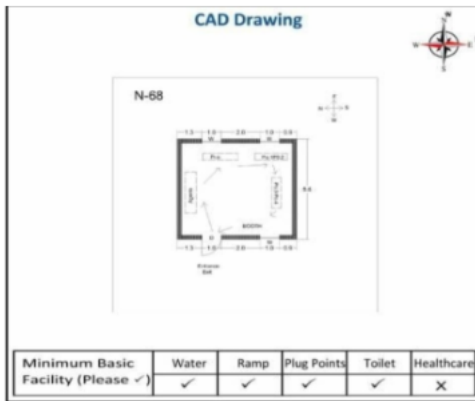

Google Map View

Polling Station Building Front View

Elevation

Polling Station Front View

Elevation

Cad View

Key MAP View

1 பெயர் : உன்னிகிருஷ்ணன் தந்தை பெயர்: கேசவன் வீட்டு எண் : 1-12 வயது : 35 பாலினம் : ஆண்	WXJ0309393 Photo is available	2 பெயர் : ஷர்புநிஷா கணவர் பெயர்: சாதிக்கபாட்ஷா வீட்டு எண் : 1-24 வயது : 37 பாலினம் : பெண்	WXJ0260562 Photo is available	3 பெயர் : கலிதீர்த்தான் தந்தை பெயர்: சுந்தரதேவர் வீட்டு எண் : 1-53 வயது : 75 பாலினம் : ஆண்	WXJ0389908 Photo is available
4 பெயர் : புனிதா கணவர் பெயர்: வேலரசன் வீட்டு எண் : 1-53 வயது : 40 பாலினம் : பெண்	WXJ0389833 Photo is available	5 பெயர் : வேலரசன் தந்தை பெயர்: கலிதீர்த்தான் வீட்டு எண் : 1/53-1 வயது : 46 பாலினம் : ஆண்	WXJ0389916 Photo is available	6 பெயர் : ராஜலெட்சுமி கணவர் பெயர்: வீரசேகரன் வீட்டு எண் : 1-56 வயது : 37 பாலினம் : பெண்	WXJ0656819 Photo is available
7 பெயர் : தொலத் பேகம் கணவர் பெயர்: அப்துல் கபூர் வீட்டு எண் : 1-73 வயது : 47 பாலினம் : பெண்	WXJ0389734 Photo is available	8 பெயர் : உம்மல் மஹரிஃபா தந்தை பெயர்: அப்துல் கபூர் வீட்டு எண் : 1/73 வயது : 26 பாலினம் : பெண்	WXJ0995829 Photo is available	9 பெயர் : ஆகாஷ் தந்தை பெயர்: மணியன் வீட்டு எண் : 1/79 வயது : 24 பாலினம் : ஆண்	WXJ1884097 Photo is available
10 பெயர் : ஆர்த்தி தந்தை பெயர்: மணியன் வீட்டு எண் : 1/79 வயது : 20 பாலினம் : பெண்	WXJ2207215 Photo is available	11 பெயர் : தேவசகாய ராணி கணவர் பெயர்: ஆல்வின் வீட்டு எண் : 1/81 வயது : 37 பாலினம் : பெண்	WXJ0995571 Photo is available	12 பெயர் : ஜாஸ்மின் மேரி கணவர் பெயர்: ஜெஸ்டின் வில்பிரட் வீட்டு எண் : 1/81-1 வயது : 40 பாலினம் : பெண்	WXJ0995589 Photo is available
13 பெயர் : அஷ்வின் தந்தை பெயர்: லெனின் வீட்டு எண் : 1/83 வயது : 21 பாலினம் : ஆண்	WXJ2202034 Photo is available	14 பெயர் : சௌமியா தந்தை பெயர்: குமரவேல் வீட்டு எண் : 1-84 வயது : 31 பாலினம் : பெண்	WXJ0656959 Photo is available	15 பெயர் : சௌந்தர்யா தந்தை பெயர்: குமரவேல் வீட்டு எண் : 1-84 வயது : 31 பாலினம் : பெண்	WXJ0656637 Photo is available
16 பெயர் : அருண்சரன் தந்தை பெயர்: செல்வம் வீட்டு எண் : 1-89 வயது : 31 பாலினம் : ஆண்	WXJ0744797 Photo is available	17 பெயர் : பிரியதர்ஷினி தந்தை பெயர்: செல்வம் வீட்டு எண் : 1/89 வயது : 24 பாலினம் : பெண்	WXJ1988203 Photo is available	18 பெயர் : பழனிவேல் தந்தை பெயர்: இருளையன் வீட்டு எண் : 1/90-1 வயது : 45 பாலினம் : ஆண்	CMQ1360866 Photo is available
19 பெயர் : அன்புச்செல்வி கணவர் பெயர்: பழனிவேல் வீட்டு எண் : 1/90-1 வயது : 39 பாலினம் : பெண்	WXJ0611103 Photo is available	20 பெயர் : ராஜசேகரன் தந்தை பெயர்: பன்னீர்செல்வம் வீட்டு எண் : 1/92 வயது : 42 பாலினம் : ஆண்	CMQ3489556 Photo is available	21 பெயர் : அகிலா கணவர் பெயர்: குணசேகரன் வீட்டு எண் : 1-92 வயது : 40 பாலினம் : பெண்	WXJ0228015 Photo is available
22 பெயர் : சரண்யா கணவர் பெயர்: ராஜசேகர் வீட்டு எண் : 1-92 வயது : 36 பாலினம் : பெண்	WXJ0744581 Photo is available	23 பெயர் : செல்வேந்திரன் பண்டேரிநாதன் தந்தை பெயர்: பண்டேரிநாதன் வீட்டு எண் : 1/94 வயது : 27 பாலினம் : ஆண்	WXJ2123701 Photo is available	24 பெயர் : தீபா தந்தை பெயர்: செந்தில் வீட்டு எண் : 1-95 வயது : 32 பாலினம் : பெண்	WXJ0809905 Photo is available
25 பெயர் : ஆனந்த் தந்தை பெயர்: பாலதண்டாயுதம் வீட்டு எண் : 1-95 வயது : 23 பாலினம் : ஆண்	WXJ2035830 Photo is available	26 பெயர் : தமிழ்ச்செல்வி கணவர் பெயர்: கோபிநாத் வீட்டு எண் : 1-97 வயது : 39 பாலினம் : பெண்	WXJ0674911 Photo is available	27 பெயர் : ரித்திகாபுநீ ஜெகதீசன் தந்தை பெயர்: ஜெகதீசன் வீட்டு எண் : 1/97(1) வயது : 20 பாலினம் : பெண்	WXJ2123560 Photo is available
28 பெயர் : மாலினி தந்தை பெயர்: முருகானந்தம் வீட்டு எண் : 1/98 வயது : 20 பாலினம் : பெண்	WXJ2208882 Photo is available	29 பெயர் : சுசீலா கணவர் பெயர்: அமல்ராஜ் வீட்டு எண் : 1-99 வயது : 40 பாலினம் : பெண்	WXJ0227991 Photo is available	30 பெயர் : திவ்யபாரதி தந்தை பெயர்: மதியழகன் வீட்டு எண் : 1-100 வயது : 29 பாலினம் : பெண்	WXJ0897249 Photo is available