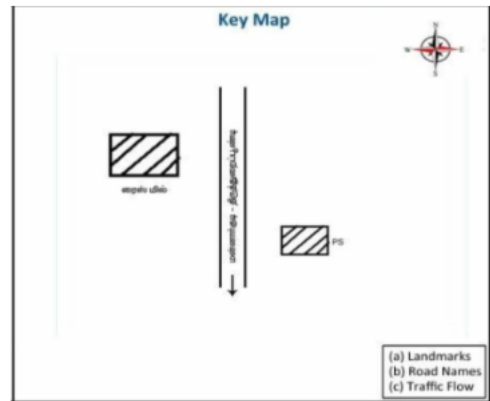

Google Map View

Polling Station Building Front View

Elevation

Polling Station Front View

Elevation

Cad View

Key MAP View

1 பெயர் : உன்னிகிருஷ்ணன் தந்தை பெயர்: கேசவன் வீட்டு எண் : 1-12 வயது : 35 பாலினம் : ஆண்	WXJ0309393 Photo is available	2 பெயர் : ஷர்புநிஷா கணவர் பெயர்: சாதிக்கபாட்ஷா வீட்டு எண் : 1-24 வயது : 37 பாலினம் : பெண்	WXJ0260562 Photo is available	3 பெயர் : கலிதீர்த்தான் தந்தை பெயர்: சுந்தரதேவர் வீட்டு எண் : 1-53 வயது : 75 பாலினம் : ஆண்	WXJ0389908 Photo is available
4 பெயர் : புனிதா கணவர் பெயர்: வேலரசன் வீட்டு எண் : 1-53 வயது : 40 பாலினம் : பெண்	WXJ0389833 Photo is available	5 பெயர் : வேலரசன் தந்தை பெயர்: கலிதீர்த்தான் வீட்டு எண் : 1/53-1 வயது : 46 பாலினம் : ஆண்	WXJ0389916 Photo is available	6 பெயர் : ராஜலெட்சுமி கணவர் பெயர்: வீரசேகரன் வீட்டு எண் : 1-56 வயது : 37 பாலினம் : பெண்	WXJ0656819 Photo is available
7 பெயர் : தொலத் பேகம் கணவர் பெயர்: அப்துல் கபூர் வீட்டு எண் : 1-73 வயது : 47 பாலினம் : பெண்	WXJ0389734 Photo is available	8 பெயர் : உம்மல் மஹரிஃபா தந்தை பெயர்: அப்துல் கபூர் வீட்டு எண் : 1/73 வயது : 26 பாலினம் : பெண்	WXJ0995829 Photo is available	9 பெயர் : ஆகாஷ் தந்தை பெயர்: மணியன் வீட்டு எண் : 1/79 வயது : 24 பாலினம் : ஆண்	WXJ1884097 Photo is available
10 பெயர் : ஆர்த்தி தந்தை பெயர்: மணியன் வீட்டு எண் : 1/79 வயது : 20 பாலினம் : பெண்	WXJ2207215 Photo is available	11 பெயர் : தேவசகாய ராணி கணவர் பெயர்: ஆல்வின் வீட்டு எண் : 1/81 வயது : 37 பாலினம் : பெண்	WXJ0995571 Photo is available	12 பெயர் : ஜாஸ்மின் மேரி கணவர் பெயர்: ஜெஸ்டின் வில்பிரட் வீட்டு எண் : 1/81-1 வயது : 40 பாலினம் : பெண்	WXJ0995589 Photo is available
13 பெயர் : அஷ்வின் தந்தை பெயர்: லெனின் வீட்டு எண் : 1/83 வயது : 21 பாலினம் : ஆண்	WXJ2202034 Photo is available	14 பெயர் : சௌமியா தந்தை பெயர்: குமரவேல் வீட்டு எண் : 1-84 வயது : 31 பாலினம் : பெண்	WXJ0656959 Photo is available	15 பெயர் : சௌந்தர்யா தந்தை பெயர்: குமரவேல் வீட்டு எண் : 1-84 வயது : 31 பாலினம் : பெண்	WXJ0656637 Photo is available
16 பெயர் : அருண்சரன் தந்தை பெயர்: செல்வம் வீட்டு எண் : 1-89 வயது : 31 பாலினம் : ஆண்	WXJ0744797 Photo is available	17 பெயர் : பிரியதர்ஷினி தந்தை பெயர்: செல்வம் வீட்டு எண் : 1/89 வயது : 24 பாலினம் : பெண்	WXJ1988203 Photo is available	18 பெயர் : பழனிவேல் தந்தை பெயர்: இருளையன் வீட்டு எண் : 1/90-1 வயது : 45 பாலினம் : ஆண்	CMQ1360866 Photo is available
19 பெயர் : அன்புச்செல்வி கணவர் பெயர்: பழனிவேல் வீட்டு எண் : 1/90-1 வயது : 39 பாலினம் : பெண்	WXJ0611103 Photo is available	20 பெயர் : ராஜசேகரன் தந்தை பெயர்: பன்னீர்செல்வம் வீட்டு எண் : 1/92 வயது : 42 பாலினம் : ஆண்	CMQ3489556 Photo is available	21 பெயர் : அகிலா கணவர் பெயர்: குணசேகரன் வீட்டு எண் : 1-92 வயது : 40 பாலினம் : பெண்	WXJ0228015 Photo is available
22 பெயர் : சரண்யா கணவர் பெயர்: ராஜசேகர் வீட்டு எண் : 1-92 வயது : 36 பாலினம் : பெண்	WXJ0744581 Photo is available	23 பெயர் : செல்வேந்திரன் பண்டேரிநாதன் தந்தை பெயர்: பண்டேரிநாதன் வீட்டு எண் : 1/94 வயது : 27 பாலினம் : ஆண்	WXJ2123701 Photo is available	24 பெயர் : தீபா தந்தை பெயர்: செந்தில் வீட்டு எண் : 1-95 வயது : 32 பாலினம் : பெண்	WXJ0809905 Photo is available
25 பெயர் : ஆனந்த் தந்தை பெயர்: பாலதண்டாயுதம் வீட்டு எண் : 1-95 வயது : 23 பாலினம் : ஆண்	WXJ2035830 Photo is available	26 பெயர் : தமிழ்ச்செல்வி கணவர் பெயர்: கோபிநாத் வீட்டு எண் : 1-97 வயது : 39 பாலினம் : பெண்	WXJ0674911 Photo is available	27 பெயர் : ரித்திகாபுநீ ஜெகதீசன் தந்தை பெயர்: ஜெகதீசன் வீட்டு எண் : 1/97(1) வயது : 20 பாலினம் : பெண்	WXJ2123560 Photo is available
28 பெயர் : மாலினி தந்தை பெயர்: முருகானந்தம் வீட்டு எண் : 1/98 வயது : 20 பாலினம் : பெண்	WXJ2208882 Photo is available	29 பெயர் : சுசீலா கணவர் பெயர்: அமல்ராஜ் வீட்டு எண் : 1-99 வயது : 40 பாலினம் : பெண்	WXJ0227991 Photo is available	30 பெயர் : திவ்யபாரதி தந்தை பெயர்: மதியழகன் வீட்டு எண் : 1-100 வயது : 29 பாலினம் : பெண்	WXJ0897249 Photo is available