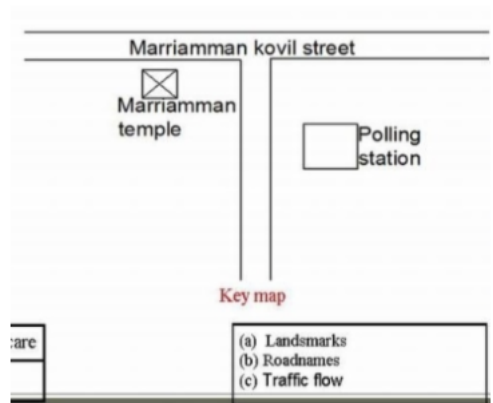

Google Map View

Polling Station Building Front View

Elevation

Polling Station Front View

Cad View

Key MAP View

சட்டமன்றத் தொகுதியின் எண் மற்றும் பெயர் : 166-திருத்தறைபூண்டி பிரிவு எண் மற்றும் பெயர் 1-விக்கிரபாண்டியம் (வ.கி), மற்றும் (உஊ), மேல அக்ரஹாரம் வார்டு- 1