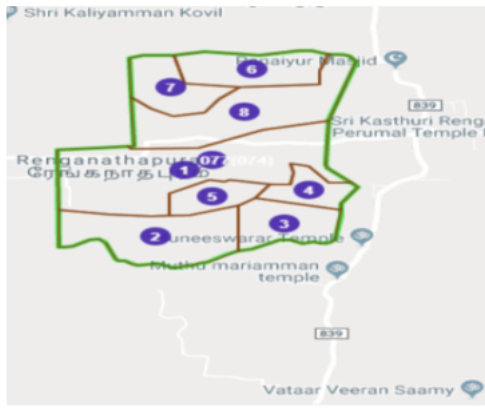

Nazri Naksha