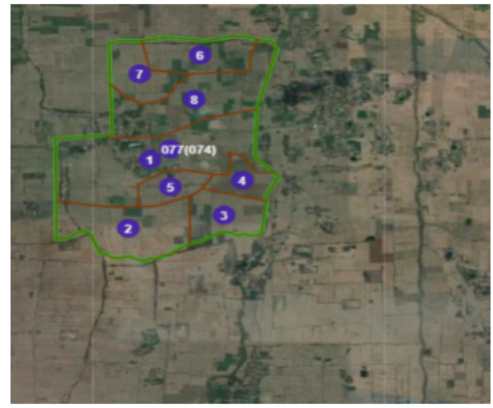

3. வாக்குச் சாவடியின் விவரங்கள்		
<p>வாக்குச் சாவடியின் எண் மற்றும் பெயர் :</p> <p>80 - ஊ.ஓ.ந.நிலைப்பள்ளி ரெங்கநாதபுரம் 614717, வடக்குபக்க ஒட்டுக் கட்டிடம். தெற்கு பார்த்தது</p> <p>வாக்குச் சாவடியின் முகவரி :</p> <p>ஊ.ஓ.ந.நிலைப்பள்ளி ரெங்கநாதபுரம் 614717, வடக்குபக்க ஒட்டுக் கட்டிடம். தெற்கு பார்த்தது</p>	<p style="text-align: center;">வாக்குச் சாவடியின் வகைப்பாடு (ஆண்/பெண்/பொது)</p>	<p style="text-align: center;">பொது</p>
	துணை வாக்குச் சாவடிகளின் எண்ணிக்கை :	0

Google Map View

Polling Station Building Front View

Polling Station Front View

Cad View

Scale-1cm:1m CAD Drawing

Key MAP View

Key map

- (a) Landmarks
- (b) Roadnames
- (c) Traffic flow