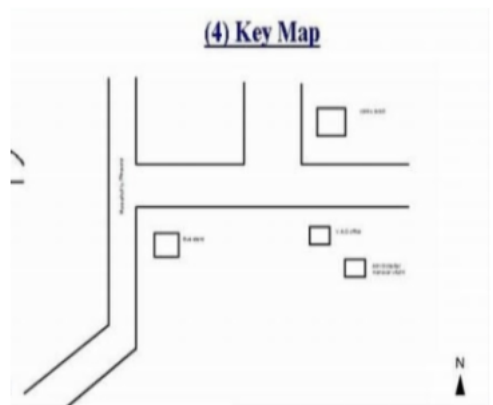

Key MAP View