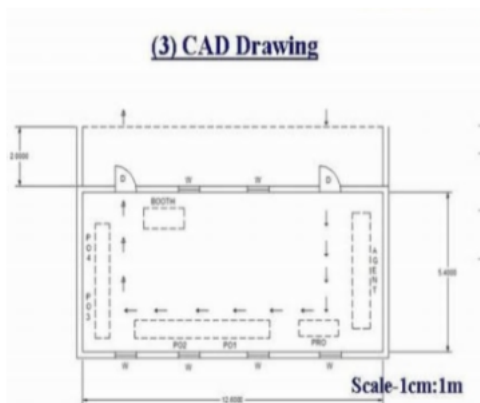

**Google Map View**

**Polling Station Building Front View**

Elevation

**Polling Station Front View**

Elevation

**Cad View**

**Key MAP View**

1 பெயர் : முத்துலெட்சுமி கணவர் பெயர்: கோவிந்தராசு வீட்டு எண் : 1 வயது : 83 பாலினம் : பெண்	WXJ1266410 Photo is available	2 பெயர் : கார்ச்சிகேயன் தந்தை பெயர்: வீரப்பரன் வீட்டு எண் : 1 வயது : 35 பாலினம் : ஆண்	WXJ0066019 Photo is available	3 பெயர் : முருகானந்தம் தந்தை பெயர்: முருகையன் வீட்டு எண் : 1 வயது : 33 பாலினம் : ஆண்	WXJ0500041 Photo is available
4 பெயர் : சரவணன் தந்தை பெயர்: கோவிந்தராஜ் வீட்டு எண் : 1-2 வயது : 51 பாலினம் : ஆண்	WXJ0187922 Photo is available	5 பெயர் : அஜித்குமார் தந்தை பெயர்: கோபாலகிருஷ்ணன் வீட்டு எண் : 1-2ஏ வயது : 32 பாலினம் : ஆண்	WXJ0946467 Photo is available	6 பெயர் : சுசிலராணி கணவர் பெயர்: ராசாராமன் வீட்டு எண் : 1-3 வயது : 66 பாலினம் : பெண்	WXJ1266436 Photo is available
7 பெயர் : பிருந்தா கணவர் பெயர்: நித்தியானந்தம் வீட்டு எண் : 1-3 வயது : 39 பாலினம் : பெண்	CMQ3662806 Photo is available	8 பெயர் : நித்தியானந்தம் தந்தை பெயர்: பழனிதுரை வீட்டு எண் : 1-3 வயது : 31 பாலினம் : ஆண்	WXJ0606277 Photo is available	9 பெயர் : விஷ்ணு சு த தந்தை பெயர்: தமிழ்வேந்தன் சு வீட்டு எண் : 1/3ஏ வயது : 25 பாலினம் : ஆண்	WXJ1972033 Photo is available
10 பெயர் : மாமலைவாசன் தந்தை பெயர்: இராஜேந்திரன் வீட்டு எண் : 1-4-A வயது : 32 பாலினம் : ஆண்	WXJ0394205 Photo is available	11 பெயர் : சரண்யா கணவர் பெயர்: சிவகுமார் வீட்டு எண் : 1/5 வயது : 38 பாலினம் : பெண்	WXJ1971878 Photo is available	12 பெயர் : செளமிகா தந்தை பெயர்: சண்முகசுந்தரம் வீட்டு எண் : 1-8 வயது : 27 பாலினம் : பெண்	WXJ0932640 Photo is available
13 பெயர் : சூர்யா தந்தை பெயர்: சண்முகசுந்தரம் வீட்டு எண் : 1-8 வயது : 25 பாலினம் : ஆண்	WXJ1821453 Photo is available	14 பெயர் : சக்திகணபதி தந்தை பெயர்: விஜயகுமார் வீட்டு எண் : 1-14 வயது : 35 பாலினம் : ஆண்	WXJ0222257 Photo is available	15 பெயர் : பழனிவேல் தந்தை பெயர்: பாலசுப்ரமணியன் வீட்டு எண் : 1-24 வயது : 32 பாலினம் : ஆண்	WXJ0394437 Photo is available
16 பெயர் : மணிகண்டன் தாயின் பெயர்: வேம்பரசி வீட்டு எண் : 1-27 வயது : 30 பாலினம் : ஆண்	WXJ0606269 Photo is available	17 பெயர் : வேல்முருகன் தந்தை பெயர்: பாலசுப்பிரமணியன் வீட்டு எண் : 1-32 வயது : 33 பாலினம் : ஆண்	WXJ0394445 Photo is available	18 பெயர் : பிரான்ஸ்கா கணவர் பெயர்: சண்முகம் வீட்டு எண் : 1-43 வயது : 31 பாலினம் : பெண்	WXJ0606442 Photo is available
19 பெயர் : கீதா கணவர் பெயர்: பாலசுப்ரமணியன் வீட்டு எண் : 1-44 வயது : 39 பாலினம் : பெண்	WXJ0222281 Photo is available	20 பெயர் : தமிழரசன் தந்தை பெயர்: ரெத்தினம் வீட்டு எண் : 1/67 வயது : 23 பாலினம் : ஆண்	WXJ1958180 Photo is available	21 பெயர் : சுரேஷ் தந்தை பெயர்: கணேசன் வீட்டு எண் : 1-82 வயது : 35 பாலினம் : ஆண்	WXJ0222273 Photo is available
22 பெயர் : அபர்ணா தந்தை பெயர்: பராமேஷ்வரன் வீட்டு எண் : 1/111 வயது : 24 பாலினம் : ஆண்	WXJ1971977 Photo is available	23 பெயர் : பிரியதர்ஷினி கணவர் பெயர்: திலீபன் வீட்டு எண் : 1/122 வயது : 29 பாலினம் : பெண்	WXJ2042489 Photo is available	24 பெயர் : கார்த்திகேயன் முருகையன் தந்தை பெயர்: முருகையன் வீட்டு எண் : 1-181 வயது : 29 பாலினம் : ஆண்	WXJ0676320 Photo is available
25 பெயர் : ரஞ்சித் தந்தை பெயர்: கண்ணையன் வீட்டு எண் : 1-191 வயது : 31 பாலினம் : ஆண்	WXJ0500058 Photo is available	26 பெயர் : பஷ்பா தந்தை பெயர்: பாரதி வீட்டு எண் : 1-195 வயது : 25 பாலினம் : பெண்	WXJ1011576 Photo is available	27 பெயர் : ஆகாஷ் தந்தை பெயர்: பாரதி வீட்டு எண் : 1/195 வயது : 23 பாலினம் : ஆண்	WXJ1950021 Photo is available
28 பெயர் : எழிலரசன் தந்தை பெயர்: தனராஜ் வீட்டு எண் : 1/205 மத்திய தெரு வயது : 40 பாலினம் : ஆண்	WXJ2036945 Photo is available	29 பெயர் : அஜீதா கணவர் பெயர்: புருஷோத்தமன் வீட்டு எண் : 1/221 வயது : 34 பாலினம் : பெண்	WXJ1949866 Photo is available	30 பெயர் : கீதா தந்தை பெயர்: மகேஸ்வரன் வீட்டு எண் : 1-745 வயது : 37 பாலினம் : பெண்	WXJ1971738 Photo is available