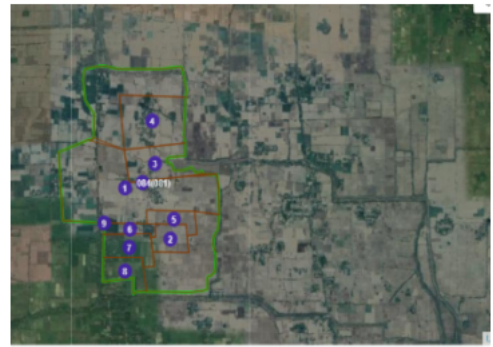

Google Map View