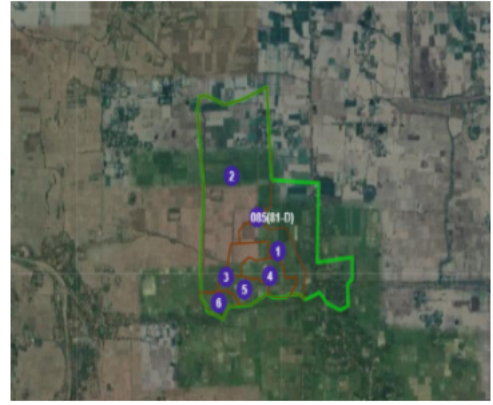

### 3. வாக்குச் சாவடியின் விவரங்கள்

<b>வாக்குச் சாவடியின் எண் மற்றும் பெயர் :</b> 88 - ஊ.ஓ.து.பள்ளி அக்கரைக்கோட்டகம் 614708, புதிய கட்டிடத்தின் தெற்கு பகுதி மேற்கு பார்த்தது <b>வாக்குச் சாவடியின் முகவரி :</b> ஊ.ஓ.து.பள்ளி அக்கரைக்கோட்டகம் 614708, புதிய கட்டிடத்தின் தெற்கு பகுதி மேற்கு பார்த்தது	<b>வாக்குச் சாவடியின் வகைப்பாடு (ஆண்/பெண்/பொது)</b>  <b>துணை வாக்குச் சாவடிகளின் எண்ணிக்கை :</b>	<b>பொது</b>  0
--	--	----------------------

### 4. வாக்காளர்களின் எண்ணிக்கை

தொடங்கும் வரிசை எண்	முடியும் வரிசை எண்.	நிகர வாக்காளர்களின் எண்ணிக்கை			
		ஆண்	பெண்	மூன்றாம் பாலினம்	மொத்தம்
1	554	255	298	0	553

கையொப்பம்

**Nazri Naksha**

**Google Map View**