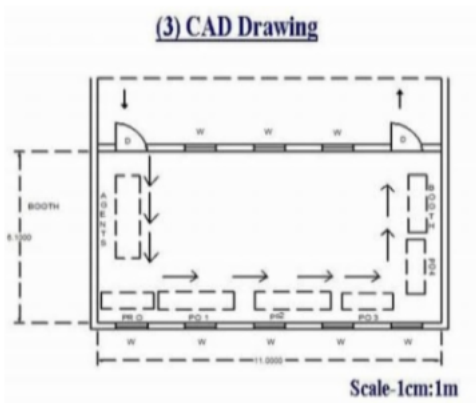

**Polling Station Building Front View**

Elevation

**Polling Station Front View**

Elevation

**Cad View**

**Key MAP View**

1 பெயர் : செல்வகுமார் தந்தை பெயர் : கைலாசதேவர் வீட்டு எண் : 1 வயது : 51 பாலினம் : ஆண்	WXJ0747782 Photo is available	2 பெயர் : மகேஸ்வரி கணவர் பெயர் : முருகானந்தம் வீட்டு எண் : 1 வயது : 38 பாலினம் : பெண்	WXJ1904267 Photo is available	3 பெயர் : சிவமணி தந்தை பெயர் : காமாட்சி வீட்டு எண் : 1-71 வயது : 29 பாலினம் : ஆண்	WXJ0676429 Photo is available
4 பெயர் : மலர்கொடி கணவர் பெயர் : செவந்தான் வீட்டு எண் : 2 வயது : 34 பாலினம் : பெண்	WXJ0810440 Photo is available	5 பெயர் : ரேகா கணவர் பெயர் : மோதிலால் நேரு வீட்டு எண் : 2 வயது : 34 பாலினம் : பெண்	WXJ0810457 Photo is available	6 பெயர் : ஆனந்தி தந்தை பெயர் : செவந்தான் வீட்டு எண் : 2 வயது : 29 பாலினம் : ஆண்	WXJ0810473 Photo is available
7 பெயர் : சித்திரைச்செல்வன் தந்தை பெயர் : ஐயப்பன் வீட்டு எண் : 2-28 வயது : 35 பாலினம் : ஆண்	WXJ0394601 Photo is available	8 பெயர் : மோனிஷா தந்தை பெயர் : முருகேசன் வீட்டு எண் : 2/530 வயது : 24 பாலினம் : பெண்	WXJ1940709 Photo is available	9 பெயர் : மகேஸ்வரி தந்தை பெயர் : கோபிநாத் வீட்டு எண் : 2/565 வயது : 32 பாலினம் : பெண்	WXJ1940543 Photo is available
10 பெயர் : ஜார்ஜ் பெர்ணான்டஸ் தந்தை பெயர் : உலகநாதன் வீட்டு எண் : 2-575 வயது : 33 பாலினம் : ஆண்	WXJ0747683 Photo is available	11 பெயர் : கோபிநாத் தந்தை பெயர் : பாஸ்கரன் வீட்டு எண் : 2-596 வயது : 30 பாலினம் : ஆண்	WXJ0946483 Photo is available	12 பெயர் : முருகானந்தம் தந்தை பெயர் : பொதியப்பன் வீட்டு எண் : 2/598 வயது : 36 பாலினம் : ஆண்	WXJ1904259 Photo is available
13 பெயர் : மஹாலக்ஷ்மி தந்தை பெயர் : நாராயணசாமி வீட்டு எண் : 2-605 வயது : 26 பாலினம் : பெண்	WXJ0946491 Photo is available	14 பெயர் : பழனிபாரதி தந்தை பெயர் : பொன்மணி வீட்டு எண் : 2-719 வயது : 22 பாலினம் : பெண்	WXJ2049443 Photo is available	15 பெயர் : கார்த்திகேயன் தந்தை பெயர் : செகநாதன் வீட்டு எண் : 280 வயது : 51 பாலினம் : ஆண்	WXJ1247436 Photo is available
16 பெயர் : ஜெயலட்சுமி கணவர் பெயர் : கார்த்திகேயன் வீட்டு எண் : 280 வயது : 49 பாலினம் : பெண்	CMQ3605763 Photo is available	17 பெயர் : பசுபதி தந்தை பெயர் : முருகேஷ் வீட்டு எண் : 432 வயது : 22 பாலினம் : ஆண்	WXJ2049427 Photo is available	18 பெயர் : அருண் குமார் தந்தை பெயர் : வீரசேகரன் வீட்டு எண் : 435 வயது : 27 பாலினம் : ஆண்	WXJ2042513 Photo is available
19 பெயர் : அபிதா தந்தை பெயர் : வீரசேகரன் வீட்டு எண் : 435 வயது : 25 பாலினம் : பெண்	WXJ2042539 Photo is available	20 பெயர் : அரவிந்தகுமார் தந்தை பெயர் : வீரசேகரன் வீட்டு எண் : 435 வயது : 24 பாலினம் : ஆண்	WXJ2042505 Photo is available	21 பெயர் : பேபி செல்வம் தந்தை பெயர் : செல்வம் வீட்டு எண் : 437 வயது : 21 பாலினம் : பெண்	WXJ2198984 Photo is available
22 பெயர் : அருள்மேரி கணவர் பெயர் : ஜெகன் வீட்டு எண் : 489 வயது : 32 பாலினம் : பெண்	WXJ2219913 Photo is available	23 பெயர் : வித்யா தந்தை பெயர் : பன்னீர்செல்வம் வீட்டு எண் : 515 வயது : 24 பாலினம் : பெண்	WXJ1940055 Photo is available	24 பெயர் : அபர்ணா தந்தை பெயர் : கல்யாணசுந்தரம் வீட்டு எண் : 540 வயது : 24 பாலினம் : பெண்	WXJ1940105 Photo is available
25 பெயர் : ரூபன் தந்தை பெயர் : மணி வீட்டு எண் : 569 வயது : 22 பாலினம் : ஆண்	WXJ2049401 Photo is available	26 பெயர் : தனுஷ் ராகவ் தந்தை பெயர் : மணி வீட்டு எண் : 569 வயது : 19 பாலினம் : ஆண்	WXJ2206563 Photo is available	27 பெயர் : மஹாதீர் முகமது தந்தை பெயர் : ஷேக்தாவுது வீட்டு எண் : 574 வயது : 24 பாலினம் : ஆண்	WXJ1939982 Photo is available
28 பெயர் : யுவராஜ் சண்முகவேல் தந்தை பெயர் : சண்முகவேல் வீட்டு எண் : 656 வயது : 19 பாலினம் : ஆண்	WXJ2198786 Photo is available	29 பெயர் : சரண்யா தந்தை பெயர் : குமரவேல் வீட்டு எண் : 657 வயது : 26 பாலினம் : பெண்	WXJ1940030 Photo is available	30 பெயர் : விஷ்ணு தந்தை பெயர் : வீரையன் வீட்டு எண் : 664 வயது : 23 பாலினம் : ஆண்	WXJ1940022 Photo is available