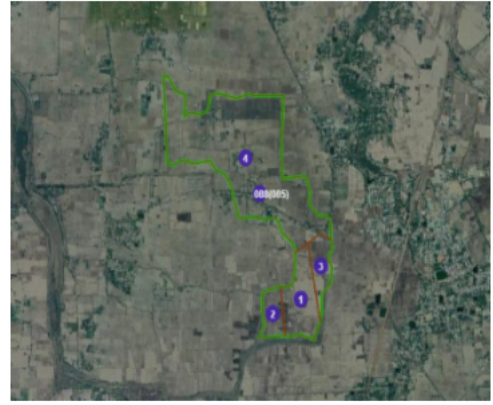

3. வாக்குச் சாவடியின் விவரங்கள்

<p>வாக்குச் சாவடியின் எண் மற்றும் பெயர் :</p> <p>91 - ஊராட்சி ஒன்றிய துவக்கப்பள்ளி ஆட்டீர் நுணாக்காடு (ஊ) 614715, வடக்குபுற ஒட்டுக்கட்டிடம்</p> <p>வாக்குச் சாவடியின் முகவரி :</p> <p>ஊராட்சி ஒன்றிய துவக்கப்பள்ளி ஆட்டீர் நுணாக்காடு (ஊ) 614715, வடக்குபுற ஒட்டுக்கட்டிடம்</p>	<p>வாக்குச் சாவடியின் வகைப்பாடு (ஆண்/பெண்/பொது)</p> <p>துணை வாக்குச் சாவடிகளின் எண்ணிக்கை :</p>	<p>பொது</p> <p style="font-size: 24px;">0</p>
---	---	--

Google Map View

Polling Station Building Front View

Polling Station Front View

Cad View

CAD Drawing

Minimum Basic Facility (Please ✓)	Water	Ramp	Plug Points	Toilet	Healthcare
	✓	✓	✓	✓	✗

Key MAP View

Key Map