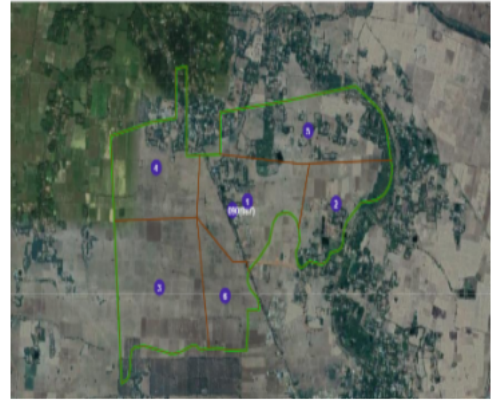

Google Map View

Polling Station Building Front View

Elevation

Polling Station Front View

Elevation

Cad View

CAD Drawing

Minimum Basic Facility (Please ✓)	Water	Ramp	Plug Points	Toilet	Healthcare
	✓	✓	✓	✓	X

Key MAP View

Key Map

- (a) Landmarks
- (b) Road Names
- (c) Traffic Flow

சட்டமன்றத் தொகுதியின் எண் மற்றும் பெயர் : 166-திருத்துறைப்பூண்டி
பிரிவு எண் மற்றும் பெயர் 1-கொத்தமங்கலம் (வ.கி), மற்றும் (ஊ), பள்ளங்கோயில் கீழ்த்தெரு வார்டு- 1