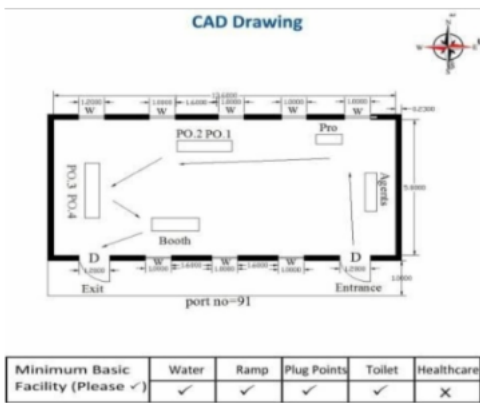

Google Map View

Polling Station Building Front View

Polling Station Front View

Cad View

Key MAP View

1 பெயர் : கிருஷ்ணமூர்த்தி தந்தை பெயர்: மாணிக்கம் வீட்டு எண் : 1 வயது : 71 பாலினம் : ஆண்	WXJ0398933 Photo is available	2 பெயர் : இளையராஜா தந்தை பெயர்: திராவிடமணி வீட்டு எண் : 1 வயது : 43 பாலினம் : ஆண்	WXJ0219402 Photo is available	3 பெயர் : கண்ணன் தந்தை பெயர்: செளந்தரராஜன் வீட்டு எண் : 1 வயது : 42 பாலினம் : ஆண்	WXJ0219253 Photo is available
4 பெயர் : லலிதா கணவர் பெயர்: இளையராஜா வீட்டு எண் : 1 வயது : 40 பாலினம் : பெண்	WXJ0219469 Photo is available	5 பெயர் : வெண்மனச்செல்வி கணவர் பெயர்: சுரேஷ் வீட்டு எண் : 1 வயது : 39 பாலினம் : பெண்	WXJ0218701 Photo is available	6 பெயர் : ரேவதி கணவர் பெயர்: வெங்கடேசன் வீட்டு எண் : 1 வயது : 38 பாலினம் : பெண்	WXJ0219394 Photo is available
7 பெயர் : சரண்ராஜ் தந்தை பெயர்: கருப்பையன் வீட்டு எண் : 1 வயது : 35 பாலினம் : ஆண்	WXJ0218727 Photo is available	8 பெயர் : புனிதா கணவர் பெயர்: மோகன் வீட்டு எண் : 1-3 வயது : 47 பாலினம் : பெண்	CMQ2058550 Photo is available	9 பெயர் : தவமணி கணவர் பெயர்: தீனதயாளன் வீட்டு எண் : 1-4 வயது : 39 பாலினம் : பெண்	WXJ0398982 Photo is available
10 பெயர் : சுதா கணவர் பெயர்: தண்டபாணி வீட்டு எண் : 1-6 வயது : 43 பாலினம் : பெண்	WXJ0942979 Photo is available	11 பெயர் : சரிதா கணவர் பெயர்: ஆனந்த் வீட்டு எண் : 1-6A வயது : 43 பாலினம் : பெண்	WXJ0653543 Photo is available	12 பெயர் : சந்தியா தந்தை பெயர்: சேகர் வீட்டு எண் : 1/6அ வயது : 23 பாலினம் : பெண்	WXJ2114023 Photo is available
13 பெயர் : ஆரோக்கியா. சே சேகர் த தந்தை பெயர்: மகள் தந்தை வீட்டு எண் : 1/6ஏ வயது : 22 பாலினம் : பெண்	WXJ2222669 Photo is available	14 பெயர் : பிரபாகரத்தமிழன் தந்தை பெயர்: விஜயகுமார் வீட்டு எண் : 1-7 வயது : 36 பாலினம் : ஆண்	WXJ0398875 Photo is available	15 பெயர் : ஹரிஹரன் தந்தை பெயர்: ராஜேந்திரன் வீட்டு எண் : 1/8ஏ வயது : 38 பாலினம் : ஆண்	CMQ3693728 Photo is available
16 பெயர் : வெங்கடேசன் தந்தை பெயர்: விஸ்வநாதன் வீட்டு எண் : 1-10 வயது : 40 பாலினம் : ஆண்	WXJ0398594 Photo is available	17 பெயர் : சிந்தியா தந்தை பெயர்: முருகானந்தம் வீட்டு எண் : 1-10 வயது : 27 பாலினம் : பெண்	WXJ0909457 Photo is available	18 பெயர் : குபேந்திரன் தந்தை பெயர்: முருகானந்தம் வீட்டு எண் : 1/10 வயது : 26 பாலினம் : ஆண்	WXJ0966358 Photo is available
19 பெயர் : விவேக் தந்தை பெயர்: தனிக்கொடி வீட்டு எண் : 1-10A2 வயது : 34 பாலினம் : ஆண்	WXJ0398628 Photo is available	20 பெயர் : காமராஜ் தந்தை பெயர்: முருகையன் வீட்டு எண் : 1-12 வயது : 33 பாலினம் : ஆண்	WXJ0398669 Photo is available	21 பெயர் : சிவா தந்தை பெயர்: பழனிவேல் வீட்டு எண் : 1/13 வயது : 50 பாலினம் : ஆண்	WXJ0967943 Photo is available
22 பெயர் : பிரியங்கா தந்தை பெயர்: சிவா வீட்டு எண் : 1/13 வயது : 23 பாலினம் : பெண்	WXJ2099844 Photo is available	23 பெயர் : மணி தாயின் பெயர்: வேலாயி வீட்டு எண் : 1-16 வயது : 45 பாலினம் : ஆண்	WXJ0398602 Photo is available	24 பெயர் : ஆஷா கணவர் பெயர்: கார்த்திக் வீட்டு எண் : 1-16 வயது : 37 பாலினம் : பெண்	WXJ0398826 Photo is available
25 பெயர் : அகிலா கணவர் பெயர்: கார்த்தி வீட்டு எண் : 1/16ஏ வயது : 38 பாலினம் : பெண்	WXJ2099968 Photo is available	26 பெயர் : பிரபாகரன் தந்தை பெயர்: தங்கமணி வீட்டு எண் : 1-16A வயது : 33 பாலினம் : ஆண்	WXJ0398644 Photo is available	27 பெயர் : மகேஸ்வரி தந்தை பெயர்: ரமேஷ் வீட்டு எண் : 1/17 வயது : 22 பாலினம் : பெண்	WXJ2120780 Photo is available
28 பெயர் : மகேஸ்வரி தாயின் பெயர்: ரேவதி வீட்டு எண் : 1/17 வயது : 22 பாலினம் : பெண்	WXJ2123131 Photo is available	29 பெயர் : ஆனந்தி கணவர் பெயர்: விவேக் வீட்டு எண் : 1/18 வயது : 35 பாலினம் : பெண்	WXJ0993683 Photo is available	30 பெயர் : வினோதன் தந்தை பெயர்: தனிக்கொடி வீட்டு எண் : 1-18 வயது : 30 பாலினம் : ஆண்	WXJ0501684 Photo is available