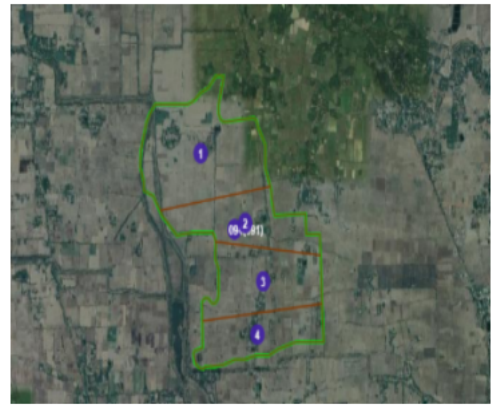

Google Map View