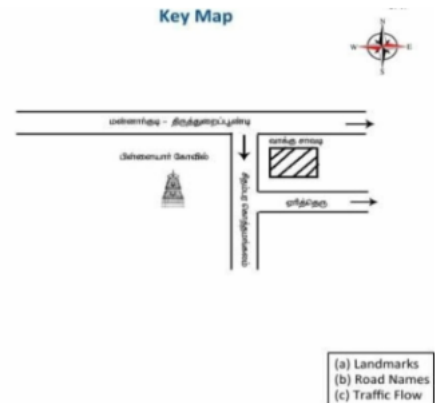

Key MAP View