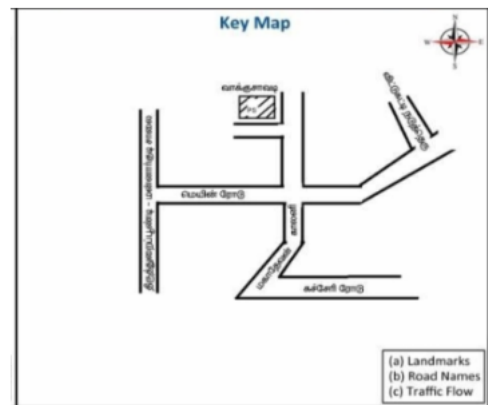

Elevation

Polling Station Front View

Elevation

Cad View

Key MAP View

1 பெயர் : ஹபிபுல்லா தந்தை பெயர்: அப்துல் ஆஸிஸ் வீட்டு எண் : 1 வயது : 50 பாலினம் : ஆண்	WXJ2008787 Photo is available	2 பெயர் : நாடிமுத்து தந்தை பெயர்: தங்கராசு வீட்டு எண் : 1 வயது : 45 பாலினம் : ஆண்	WXJ2009017 Photo is available	3 பெயர் : ஜாலினி தந்தை பெயர்: மதிவாணன் வீட்டு எண் : 1 வயது : 24 பாலினம் : பெண்	WXJ2008860 Photo is available
4 பெயர் : நளினி தந்தை பெயர்: நாகராஜன் வீட்டு எண் : 1-138 வயது : 27 பாலினம் : பெண்	WXJ0909879 Photo is available	5 பெயர் : இதயதர்ஷினி தந்தை பெயர்: மாறன் வீட்டு எண் : 1-258 வயது : 34 பாலினம் : பெண்	WXJ0653261 Photo is available	6 பெயர் : தாரணி தந்தை பெயர்: மாறன் வீட்டு எண் : 1-258 வயது : 30 பாலினம் : பெண்	WXJ0653253 Photo is available
7 பெயர் : செந்தாமரைசெல்வன் தந்தை பெயர்: தென்னரசன் வீட்டு எண் : 1-260 வயது : 31 பாலினம் : ஆண்	WXJ0502039 Photo is available	8 பெயர் : அகல்யா தந்தை பெயர்: தென்னரசன் வீட்டு எண் : 1-260 வயது : 29 பாலினம் : பெண்	WXJ0677963 Photo is available	9 பெயர் : துர்காதேவி தந்தை பெயர்: துரையாசன் வீட்டு எண் : 1/262 வயது : 26 பாலினம் : பெண்	WXJ1954783 Photo is available
10 பெயர் : லோகாஷ்ரீ தந்தை பெயர்: சேகர் வீட்டு எண் : 1/283 வயது : 24 பாலினம் : பெண்	WXJ2008944 Photo is available	11 பெயர் : விமலராஜ் தந்தை பெயர்: மோகந்தாஸ் வீட்டு எண் : 1/326 வயது : 23 பாலினம் : ஆண்	WXJ1953629 Photo is available	12 பெயர் : பிரியாங்கா தந்தை பெயர்: கௌதமன் வீட்டு எண் : 1/344-1 வயது : 24 பாலினம் : பெண்	WXJ1955608 Photo is available
13 பெயர் : அப்துல்ஃபத்தா தந்தை பெயர்: முகைதீன் சேக்தாவூது வீட்டு எண் : 1-365 வயது : 31 பாலினம் : ஆண்	WXJ0501981 Photo is available	14 பெயர் : ஷஹிஸாபானு கணவர் பெயர்: முகமது பாருக் வீட்டு எண் : 1-375 வயது : 59 பாலினம் : பெண்	WXJ0501999 Photo is available	15 பெயர் : ஹாஜரா தந்தை பெயர்: ஷேக் உசேன் வீட்டு எண் : 1/375 வயது : 24 பாலினம் : பெண்	WXJ1817907 Photo is available
16 பெயர் : ஷஃபானா கணவர் பெயர்: தெளஃபிக் அஹமது வீட்டு எண் : 1/375-3 வயது : 29 பாலினம் : பெண்	WXJ1953835 Photo is available	17 பெயர் : ஜமுனா தந்தை பெயர்: சிவசண்முகம் வீட்டு எண் : 1/382 வயது : 32 பாலினம் : பெண்	WXJ2130052 Photo is available	18 பெயர் : அப்ரணா தந்தை பெயர்: முருகதாஸ் வீட்டு எண் : 1/386 வயது : 23 பாலினம் : பெண்	WXJ2009124 Photo is available
19 பெயர் : கமலராஜ் தந்தை பெயர்: பாலகுமார் வீட்டு எண் : 1/388 வயது : 24 பாலினம் : ஆண்	WXJ1953884 Photo is available	20 பெயர் : ராம்குமார் தந்தை பெயர்: அண்ணாதுரை வீட்டு எண் : 2/22 வயது : 25 பாலினம் : ஆண்	WXJ2008753 Photo is available	21 பெயர் : சூர்யா தந்தை பெயர்: திருநாவுக்கரசு வீட்டு எண் : 2/36 வயது : 22 பாலினம் : ஆண்	WXJ2074359 Photo is available
22 பெயர் : சசிகலா கணவர் பெயர்: குமரேசன் வீட்டு எண் : 2-48 வயது : 49 பாலினம் : பெண்	WXJ0123406 Photo is available	23 பெயர் : முபீனா தந்தை பெயர்: ஜாகிரி உசேன் வீட்டு எண் : 2/105 வயது : 24 பாலினம் : பெண்	WXJ1817915 Photo is available	24 பெயர் : குமார் தந்தை பெயர்: கணேசன் வீட்டு எண் : 2-225 வயது : 48 பாலினம் : ஆண்	WXJ0653204 Photo is available
25 பெயர் : விஸ்வநாதன் தந்தை பெயர்: மணியன் வீட்டு எண் : 2/244 வயது : 32 பாலினம் : ஆண்	WXJ1817527 Photo is available	26 பெயர் : சந்தோஷ்ராஜ் தந்தை பெயர்: செல்வராஜ் வீட்டு எண் : 3/17 வயது : 22 பாலினம் : ஆண்	WXJ2069136 Photo is available	27 பெயர் : மர்க்கோஸ் தந்தை பெயர்: லோகநாதன் வீட்டு எண் : 3/20 வயது : 22 பாலினம் : ஆண்	WXJ2069151 Photo is available
28 பெயர் : தமிழிலக்கியா தந்தை பெயர்: காதையன் வீட்டு எண் : 3/31 வயது : 21 பாலினம் : பெண்	WXJ2090686 Photo is available	29 பெயர் : ஜெய்சிங்ஜோரால் தந்தை பெயர்: ஆரோக்யதாஸ் வீட்டு எண் : 3/159 வயது : 23 பாலினம் : ஆண்	WXJ2004737 Photo is available	30 பெயர் : மல்லிகா கணவர் பெயர்: அண்ணாதுரை வீட்டு எண் : 3/429-9 வயது : 58 பாலினம் : பெண்	WXJ0315671 Photo is available