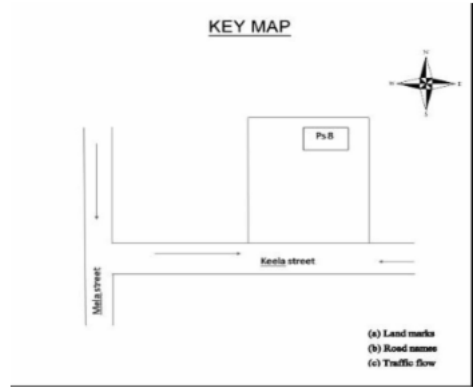

**4. வாக்காளர்களின் எண்ணிக்கை**

தொடங்கும் வரிசை எண்	முடியும் வரிசை எண்.	நிகர வாக்காளர்களின் எண்ணிக்கை			
		ஆண்	பெண்	மூன்றாம் பாலினம்	மொத்தம்
1	482	225	253	0	478

கையொப்பம்

Nazri Naksha

Google Map View

Polling Station Building Front View

Polling Station Front View

Cad View

Key MAP View

சட்டமன்றத் தொகுதியின் எண் மற்றும் பெயர் : 167-மன்னார்குடி  
பிரிவு எண் மற்றும் பெயர் 1-சித்தமல்லி (வ.கி) மற்றும் (ஊ), ஓரத்தூர் கீழத் தெரு வார்டு-4

பாகம் எண் : 10