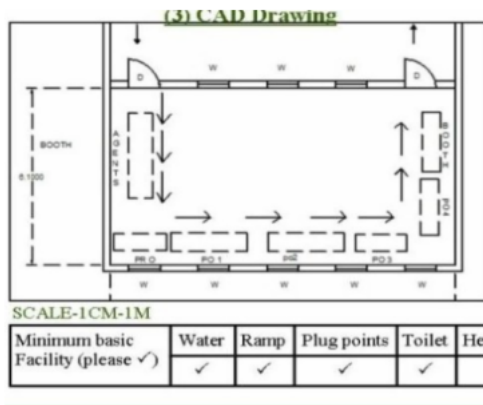

Google Map View

Polling Station Building Front View

Polling Station Front View

Cad View

Key MAP View

1 பெயர் : ராஜேஸ்வரி கணவர் பெயர்: கணேசமூர்த்தி வீட்டு எண் : 1 வயது : 72 பாலினம் : பெண் Photo is available	LNN2711497	2 பெயர் : கீதா கணவர் பெயர்: ராஜா வீட்டு எண் : 1 வயது : 42 பாலினம் : பெண் Photo is available	NWZ0152058	3 பெயர் : பிரேமா கணவர் பெயர்: சஞ்சிதாசன் வீட்டு எண் : 1 வயது : 41 பாலினம் : பெண் Photo is available	NWZ0152074
4 பெயர் : முத்து வெட்சுமி கணவர் பெயர்: சண்முகம் வீட்டு எண் : 1 வயது : 38 பாலினம் : பெண் Photo is available	NWZ0152066	5 பெயர் : பூமிநாதன் தந்தை பெயர்: குப்புசாமி வீட்டு எண் : 1 வயது : 37 பாலினம் : ஆண் Photo is available	NWZ0152090	6 பெயர் : காமாட்சி கணவர் பெயர்: சண்முகரெத்தினம் வீட்டு எண் : 1-6 வயது : 83 பாலினம் : பெண் Photo is available	NWZ0022582
7 பெயர் : முத்துவேல் தந்தை பெயர்: நாகப்பன் வீட்டு எண் : 1-22 வயது : 39 பாலினம் : ஆண் Photo is available	NWZ0464743	8 பெயர் : சுஷ்மிதா தந்தை பெயர்: பக்கிரிசாமி வீட்டு எண் : 1-23C வயது : 30 பாலினம் : பெண் Photo is available	NWZ0853085	9 பெயர் : வசந்தி கணவர் பெயர்: சுரேஷ் வீட்டு எண் : 1 /24 பி வயது : 39 பாலினம் : பெண் Photo is available	NWZ0265470
10 பெயர் : மாலதி கணவர் பெயர்: சிவக்குமார் வீட்டு எண் : 1-34 வயது : 51 பாலினம் : பெண் Photo is available	NWZ0152082	11 பெயர் : அபிநயா தந்தை பெயர்: தனசேகரன் வீட்டு எண் : 1-38 வயது : 27 பாலினம் : பெண் Photo is available	NWZ1034495	12 பெயர் : வீரமூர்த்தி தந்தை பெயர்: தியாகராஜன் வீட்டு எண் : 1-40 வயது : 28 பாலினம் : ஆண் Photo is available	NWZ1096288
13 பெயர் : சண்முகவேல் தந்தை பெயர்: வீராசாமி வீட்டு எண் : 1-66 வயது : 31 பாலினம் : ஆண் Photo is available	NWZ0853093	14 பெயர் : சத்யா கணவர் பெயர்: கபிலன் வீட்டு எண் : 1/87 வயது : 32 பாலினம் : பெண் Photo is available	NWZ1158765	15 பெயர் : வினோதினி கணவர் பெயர்: ராஜேஷ் வீட்டு எண் : 1/96 வயது : 30 பாலினம் : பெண் Photo is available	NWZ2198968
16 பெயர் : ஹரிகிருஷ்ணன் தந்தை பெயர்: ஜோதி வீட்டு எண் : 1/107 வயது : 25 பாலினம் : ஆண் Photo is available	NWZ2012748	17 பெயர் : சரீபன் தந்தை பெயர்: கோவிந்தராஜ் வீட்டு எண் : 1/112 வயது : 26 பாலினம் : ஆண் Photo is available	NWZ2008340	18 பெயர் : சரீபா தந்தை பெயர்: கோவிந்தராஜ் வீட்டு எண் : 1/112 வயது : 24 பாலினம் : பெண் Photo is available	NWZ2008316
19 பெயர் : சஞ்சு தந்தை பெயர்: சந்திரசேகரன் வீட்டு எண் : 1/121 வயது : 26 பாலினம் : ஆண் Photo is available	NWZ2012839	20 பெயர் : சந்தோஷ் தந்தை பெயர்: சந்திரசேகரன் வீட்டு எண் : 1/121 வயது : 25 பாலினம் : ஆண் Photo is available	NWZ2012789	21 பெயர் : பாலகுரு தந்தை பெயர்: செந்தில்குமார் வீட்டு எண் : 1/125 வயது : 25 பாலினம் : ஆண் Photo is available	NWZ2012797
22 பெயர் : ராகுல் தந்தை பெயர்: இளரா வீட்டு எண் : 1/126 வயது : 26 பாலினம் : ஆண் Photo is available	NWZ2012821	23 பெயர் : சுவிதா கணவர் பெயர்: லெனின் வீட்டு எண் : 1/137 வயது : 35 பாலினம் : பெண் Photo is available	NWZ1158773	24 பெயர் : சுகாதர் தந்தை பெயர்: பன்னீர்செல்வம் வீட்டு எண் : 1-151 வயது : 27 பாலினம் : ஆண் Photo is available	NWZ1034511
25 பெயர் : மணிகண்டன் தந்தை பெயர்: மருதையன் வீட்டு எண் : 154 வயது : 26 பாலினம் : ஆண் Photo is available	NWZ1158724	26 பெயர் : திவ்யா கணவர் பெயர்: ராஜசேகரன் வீட்டு எண் : 1/157 வயது : 28 பாலினம் : பெண் Photo is available	NWZ2452977	27 பெயர் : ராதிகா கணவர் பெயர்: பாரதிராஜா வீட்டு எண் : 1-165 வயது : 36 பாலினம் : பெண் Photo is available	NWZ0265819
28 பெயர் : வாசுகி கணவர் பெயர்: மருதையன் வீட்டு எண் : 1-169 வயது : 37 பாலினம் : பெண் Photo is available	NWZ0265462	29 பெயர் : குமாரி கணவர் பெயர்: செல்வராஜ் வீட்டு எண் : 1-175 வயது : 46 பாலினம் : பெண் Photo is available	NWZ0265769	30 பெயர் : சுகப்ரியா கணவர் பெயர்: பிரபு வீட்டு எண் : 1/179 வயது : 34 பாலினம் : பெண் Photo is available	NWZ2012920