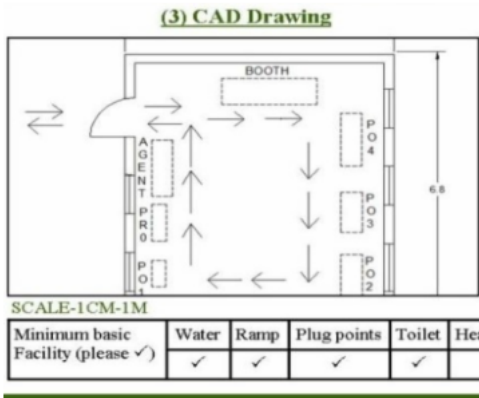

வாக்காளர் பதிவு அலுவலரின்
கையொப்பம்

Nazri Naksha

Google Map View

Polling Station Building Front View

Polling Station Front View

Cad View

Key MAP View

| | | | | | |
|--|------------|--|------------|--|------------|
| <p>Q 1</p> <p>பெயர் : பட்டம்மாள் கணவர் பெயர்: பொட்டுக்கண்ணு வீட்டு எண் : 1 வயது : 71 பாலினம் : பெண்</p> <p>Photo is available</p> | NWZ1761196 | <p>Q 2</p> <p>பெயர் : சுரேஷ் தந்தை பெயர்: பொட்டுக்கண்ணு வீட்டு எண் : 1 வயது : 45 பாலினம் : ஆண்</p> <p>Photo is available</p> | LNN2712776 | <p>3</p> <p>பெயர் : வள்ளி கணவர் பெயர்: முருகேசன் வீட்டு எண் : 1 வயது : 41 பாலினம் : பெண்</p> <p>Photo is available</p> | NWZ0263871 |
| <p>4</p> <p>பெயர் : துர்க்காதேவி கணவர் பெயர்: ராஜேஷ் வீட்டு எண் : 1 வயது : 38 பாலினம் : பெண்</p> <p>Photo is available</p> | NWZ0263723 | <p>5</p> <p>பெயர் : ராதிகா கணவர் பெயர்: சத்தியராஜ் வீட்டு எண் : 1 வயது : 36 பாலினம் : பெண்</p> <p>Photo is available</p> | NWZ0263350 | <p>6</p> <p>பெயர் : இலக்கியா தந்தை பெயர்: குமார் வீட்டு எண் : 2\27 வயது : 26 பாலினம் : பெண்</p> <p>Photo is available</p> | NWZ1159052 |
| <p>7</p> <p>பெயர் : இளையராணி கணவர் பெயர்: சம்பத் குமார் வீட்டு எண் : 2-86 வயது : 41 பாலினம் : பெண்</p> <p>Photo is available</p> | NWZ0264309 | <p>8</p> <p>பெயர் : ராதிகா கணவர் பெயர்: மதியழகன் வீட்டு எண் : 2-175 வயது : 39 பாலினம் : பெண்</p> <p>Photo is available</p> | NWZ0083592 | <p>9</p> <p>பெயர் : வீரமணி தந்தை பெயர்: கோவிந்தராஜ் வீட்டு எண் : 2-211 வயது : 41 பாலினம் : ஆண்</p> <p>Photo is available</p> | NWZ0263533 |
| <p>10</p> <p>பெயர் : ஆர்த்தி தந்தை பெயர்: ரவி வீட்டு எண் : 2-241 வயது : 28 பாலினம் : பெண்</p> <p>Photo is available</p> | NWZ2034858 | <p>11</p> <p>பெயர் : ஹெப்சிபா தந்தை பெயர்: ரவி வீட்டு எண் : 2-241 வயது : 24 பாலினம் : பெண்</p> <p>Photo is available</p> | NWZ2034841 | <p>12</p> <p>பெயர் : ராஜேஸ்வரி கணவர் பெயர்: ராஜேந்திரன் வீட்டு எண் : 2-498 வயது : 41 பாலினம் : பெண்</p> <p>Photo is available</p> | NWZ0719351 |
| <p>13</p> <p>பெயர் : தகாஷினி தந்தை பெயர்: செந்தில் குமார் வீட்டு எண் : 3/4 வயது : 23 பாலினம் : பெண்</p> <p>Photo is available</p> | NWZ2126050 | <p>14</p> <p>பெயர் : சிவகுமார் தந்தை பெயர்: உலகநாதன் வீட்டு எண் : 3/8 வயது : 49 பாலினம் : ஆண்</p> <p>Photo is available</p> | LNN1204239 | <p>15</p> <p>பெயர் : சிவபாண்டியன் தந்தை பெயர்: சிவகுமார் வீட்டு எண் : 3/8 வயது : 26 பாலினம் : ஆண்</p> <p>Photo is available</p> | NWZ1159136 |
| <p>16</p> <p>பெயர் : ரஜினி தந்தை பெயர்: அழகர்சாமி வீட்டு எண் : 3-12 வயது : 46 பாலினம் : ஆண்</p> <p>Photo is available</p> | LNN1203629 | <p>17</p> <p>பெயர் : கலைமணி - தந்தை பெயர்: திராவிடமணி வீட்டு எண் : 3-15 வயது : 32 பாலினம் : ஆண்</p> <p>Photo is available</p> | NWZ0465724 | <p>18</p> <p>பெயர் : கமலிமணி தந்தை பெயர்: திராவிடமணி வீட்டு எண் : 3-15 வயது : 28 பாலினம் : பெண்</p> <p>Photo is available</p> | NWZ0967729 |
| <p>19</p> <p>பெயர் : காமராஜ் தந்தை பெயர்: பாலுசாமி வீட்டு எண் : 3-25 வயது : 29 பாலினம் : ஆண்</p> <p>Photo is available</p> | NWZ0803098 | <p>20</p> <p>பெயர் : ராதிகா கணவர் பெயர்: செந்தில்குமார் வீட்டு எண் : 3-25A வயது : 39 பாலினம் : பெண்</p> <p>Photo is available</p> | NWZ0264150 | <p>21</p> <p>பெயர் : வீரராகவன் தந்தை பெயர்: அறிவழகன் வீட்டு எண் : 3-26 வயது : 28 பாலினம் : ஆண்</p> <p>Photo is available</p> | NWZ0967737 |
| <p>22</p> <p>பெயர் : அசோக்குமார் தந்தை பெயர்: தவமணி வீட்டு எண் : 3-27 வயது : 44 பாலினம் : ஆண்</p> <p>Photo is available</p> | LNN3525920 | <p>23</p> <p>பெயர் : பிரவீன் குமார் தந்தை பெயர்: ரவிசந்திரன் வீட்டு எண் : 3/39 வயது : 26 பாலினம் : ஆண்</p> <p>Photo is available</p> | NWZ1159060 | <p>24</p> <p>பெயர் : சுகந்தராஜ் தந்தை பெயர்: இராஜமாணிக்கம் வீட்டு எண் : 3-54 வயது : 35 பாலினம் : ஆண்</p> <p>Photo is available</p> | NWZ0264176 |
| <p>25</p> <p>பெயர் : சரவணபிரியா கணவர் பெயர்: ராஜீவ்காந்தி வீட்டு எண் : 3-55 வயது : 32 பாலினம் : பெண்</p> <p>Photo is available</p> | NWZ0898734 | <p>26</p> <p>பெயர் : சத்யா கணவர் பெயர்: ரமேஷ் வீட்டு எண் : 3-61A வயது : 42 பாலினம் : பெண்</p> <p>Photo is available</p> | NWZ0152223 | <p>27</p> <p>பெயர் : ஷீலாராணி தந்தை பெயர்: செல்வராஜ் வீட்டு எண் : 3/88 வயது : 25 பாலினம் : பெண்</p> <p>Photo is available</p> | NWZ1159102 |
| <p>28</p> <p>பெயர் : சோபா கணவர் பெயர்: பிறைகுடன் வீட்டு எண் : 3/92 வயது : 33 பாலினம் : பெண்</p> <p>Photo is available</p> | NWZ1159110 | <p>29</p> <p>பெயர் : பிரியா தந்தை பெயர்: ரவிச்சந்திரன் வீட்டு எண் : 3-93 வயது : 27 பாலினம் : பெண்</p> <p>Photo is available</p> | NWZ1152057 | <p>30</p> <p>பெயர் : கீதா கணவர் பெயர்: தாமரைச்செல்வன் வீட்டு எண் : 3-102 வயது : 41 பாலினம் : பெண்</p> <p>Photo is available</p> | NWZ0898676 |