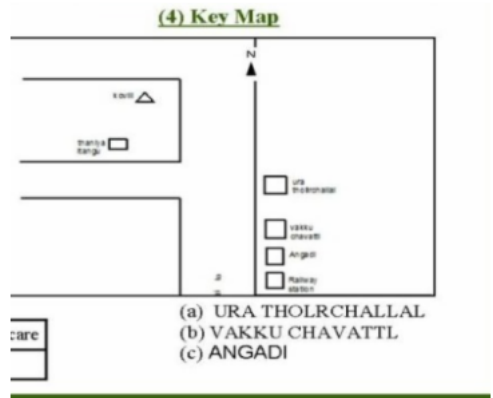

வாக்காளர் பதிவு அலுவலரின்
கையொப்பம்

Nazri Naksha

Google Map View

Polling Station Building Front View

Polling Station Front View

Cad View

Key MAP View

| | | | | | |
|--|------------|--|------------|--|------------|
| <p>Q 1</p> <p>பெயர் : பட்டம்மாள் கணவர் பெயர்: பொட்டுக்கண்ணு வீட்டு எண் : 1 வயது : 71 பாலினம் : பெண்</p> <p>Photo is available</p> | NWZ1761196 | <p>Q 2</p> <p>பெயர் : சுரேஷ் தந்தை பெயர்: பொட்டுக்கண்ணு வீட்டு எண் : 1 வயது : 45 பாலினம் : ஆண்</p> <p>Photo is available</p> | LNN2712776 | <p>3</p> <p>பெயர் : வள்ளி கணவர் பெயர்: முருகேசன் வீட்டு எண் : 1 வயது : 41 பாலினம் : பெண்</p> <p>Photo is available</p> | NWZ0263871 |
| <p>4</p> <p>பெயர் : துர்க்காதேவி கணவர் பெயர்: ராஜேஷ் வீட்டு எண் : 1 வயது : 38 பாலினம் : பெண்</p> <p>Photo is available</p> | NWZ0263723 | <p>5</p> <p>பெயர் : ராதிகா கணவர் பெயர்: சத்தியராஜ் வீட்டு எண் : 1 வயது : 36 பாலினம் : பெண்</p> <p>Photo is available</p> | NWZ0263350 | <p>6</p> <p>பெயர் : இலக்கியா தந்தை பெயர்: குமார் வீட்டு எண் : 2\27 வயது : 26 பாலினம் : பெண்</p> <p>Photo is available</p> | NWZ1159052 |
| <p>7</p> <p>பெயர் : இளையராணி கணவர் பெயர்: சம்பத் குமார் வீட்டு எண் : 2-86 வயது : 41 பாலினம் : பெண்</p> <p>Photo is available</p> | NWZ0264309 | <p>8</p> <p>பெயர் : ராதிகா கணவர் பெயர்: மதியழகன் வீட்டு எண் : 2-175 வயது : 39 பாலினம் : பெண்</p> <p>Photo is available</p> | NWZ0083592 | <p>9</p> <p>பெயர் : வீரமணி தந்தை பெயர்: கோவிந்தராஜ் வீட்டு எண் : 2-211 வயது : 41 பாலினம் : ஆண்</p> <p>Photo is available</p> | NWZ0263533 |
| <p>10</p> <p>பெயர் : ஆர்த்தி தந்தை பெயர்: ரவி வீட்டு எண் : 2-241 வயது : 28 பாலினம் : பெண்</p> <p>Photo is available</p> | NWZ2034858 | <p>11</p> <p>பெயர் : ஹெப்சிபா தந்தை பெயர்: ரவி வீட்டு எண் : 2-241 வயது : 24 பாலினம் : பெண்</p> <p>Photo is available</p> | NWZ2034841 | <p>12</p> <p>பெயர் : ராஜேஸ்வரி கணவர் பெயர்: ராஜேந்திரன் வீட்டு எண் : 2-498 வயது : 41 பாலினம் : பெண்</p> <p>Photo is available</p> | NWZ0719351 |
| <p>13</p> <p>பெயர் : தகாஷினி தந்தை பெயர்: செந்தில் குமார் வீட்டு எண் : 3/4 வயது : 23 பாலினம் : பெண்</p> <p>Photo is available</p> | NWZ2126050 | <p>14</p> <p>பெயர் : சிவகுமார் தந்தை பெயர்: உலகநாதன் வீட்டு எண் : 3/8 வயது : 49 பாலினம் : ஆண்</p> <p>Photo is available</p> | LNN1204239 | <p>15</p> <p>பெயர் : சிவபாண்டியன் தந்தை பெயர்: சிவகுமார் வீட்டு எண் : 3/8 வயது : 26 பாலினம் : ஆண்</p> <p>Photo is available</p> | NWZ1159136 |
| <p>16</p> <p>பெயர் : ரஜினி தந்தை பெயர்: அழகர்சாமி வீட்டு எண் : 3-12 வயது : 46 பாலினம் : ஆண்</p> <p>Photo is available</p> | LNN1203629 | <p>17</p> <p>பெயர் : கலைமணி - தந்தை பெயர்: திராவிடமணி வீட்டு எண் : 3-15 வயது : 32 பாலினம் : ஆண்</p> <p>Photo is available</p> | NWZ0465724 | <p>18</p> <p>பெயர் : கமலிமணி தந்தை பெயர்: திராவிடமணி வீட்டு எண் : 3-15 வயது : 28 பாலினம் : பெண்</p> <p>Photo is available</p> | NWZ0967729 |
| <p>19</p> <p>பெயர் : காமராஜ் தந்தை பெயர்: பாலுசாமி வீட்டு எண் : 3-25 வயது : 29 பாலினம் : ஆண்</p> <p>Photo is available</p> | NWZ0803098 | <p>20</p> <p>பெயர் : ராதிகா கணவர் பெயர்: செந்தில்குமார் வீட்டு எண் : 3-25A வயது : 39 பாலினம் : பெண்</p> <p>Photo is available</p> | NWZ0264150 | <p>21</p> <p>பெயர் : வீரராகவன் தந்தை பெயர்: அறிவழகன் வீட்டு எண் : 3-26 வயது : 28 பாலினம் : ஆண்</p> <p>Photo is available</p> | NWZ0967737 |
| <p>22</p> <p>பெயர் : அசோக்குமார் தந்தை பெயர்: தவமணி வீட்டு எண் : 3-27 வயது : 44 பாலினம் : ஆண்</p> <p>Photo is available</p> | LNN3525920 | <p>23</p> <p>பெயர் : பிரவீன் குமார் தந்தை பெயர்: ரவிசந்திரன் வீட்டு எண் : 3/39 வயது : 26 பாலினம் : ஆண்</p> <p>Photo is available</p> | NWZ1159060 | <p>24</p> <p>பெயர் : சுகந்தராஜ் தந்தை பெயர்: இராஜமாணிக்கம் வீட்டு எண் : 3-54 வயது : 35 பாலினம் : ஆண்</p> <p>Photo is available</p> | NWZ0264176 |
| <p>25</p> <p>பெயர் : சரவணபிரியா கணவர் பெயர்: ராஜீவ்காந்தி வீட்டு எண் : 3-55 வயது : 32 பாலினம் : பெண்</p> <p>Photo is available</p> | NWZ0898734 | <p>26</p> <p>பெயர் : சத்யா கணவர் பெயர்: ரமேஷ் வீட்டு எண் : 3-61A வயது : 42 பாலினம் : பெண்</p> <p>Photo is available</p> | NWZ0152223 | <p>27</p> <p>பெயர் : ஷீலாராணி தந்தை பெயர்: செல்வராஜ் வீட்டு எண் : 3/88 வயது : 25 பாலினம் : பெண்</p> <p>Photo is available</p> | NWZ1159102 |
| <p>28</p> <p>பெயர் : சோபா கணவர் பெயர்: பிறைகுடன் வீட்டு எண் : 3/92 வயது : 33 பாலினம் : பெண்</p> <p>Photo is available</p> | NWZ1159110 | <p>29</p> <p>பெயர் : பிரியா தந்தை பெயர்: ரவிச்சந்திரன் வீட்டு எண் : 3-93 வயது : 27 பாலினம் : பெண்</p> <p>Photo is available</p> | NWZ1152057 | <p>30</p> <p>பெயர் : கீதா கணவர் பெயர்: தாமரைச்செல்வன் வீட்டு எண் : 3-102 வயது : 41 பாலினம் : பெண்</p> <p>Photo is available</p> | NWZ0898676 |