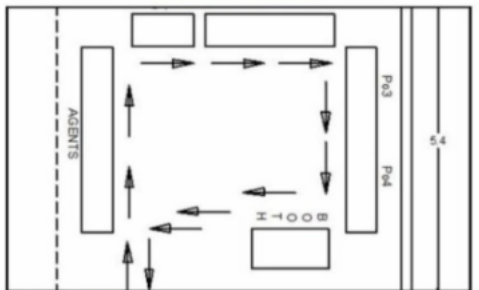

வாக்காளர் பதிவு அலுவலரின்
கையொப்பம்

Nazri Naksha

Google Map View

Polling Station Building Front View

Polling Station Front View

Cad View

SCALE-1CM-1M

| Minimum basic Facility (please ✓) | Water | Ramp | Plug points | Toilet | Heal |
|-----------------------------------|-------|------|-------------|--------|------|
| | ✓ | ✓ | ✓ | ✓ | |