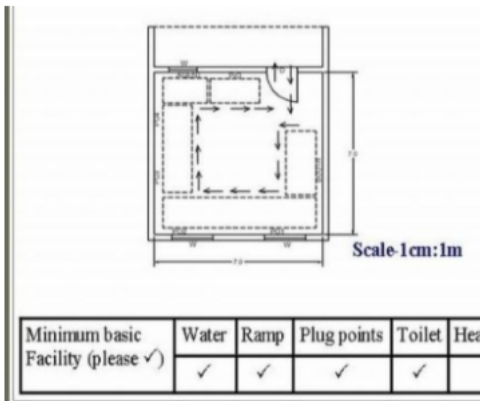

Google Map View

Polling Station Building Front View

Polling Station Front View

Cad View

Key MAP View

1 பெயர் : சாவித்திரி கணவர் பெயர்: வீரசிங்கம் வீட்டு எண் : 1 வயது : 69 பாலினம் : பெண் Photo is available	NWZ0261198	2 பெயர் : மகாலிங்கம் தந்தை பெயர்: கிருஷ்ணன் வீட்டு எண் : 2-292 வயது : 62 பாலினம் : ஆண் Photo is available	NWZ0558734	3 பெயர் : சிவராஜன் தந்தை பெயர்: சந்திரகுமார் வீட்டு எண் : 3-46 வயது : 35 பாலினம் : ஆண் Photo is available	NWZ0356246
4 பெயர் : ஆபிராமி தந்தை பெயர்: அன்பழகன் வீட்டு எண் : 3-286 வயது : 34 பாலினம் : பெண் Photo is available	NWZ0261081	5 பெயர் : ஜனதா கணவர் பெயர்: சம்பத் வீட்டு எண் : 3-305 வயது : 50 பாலினம் : பெண் Photo is available	NWZ0084277	6 பெயர் : இலக்கியா தந்தை பெயர்: சம்பத் வீட்டு எண் : 3-305 வயது : 32 பாலினம் : பெண் Photo is available	NWZ0469270
7 பெயர் : ஜெயமணிகண்டன் தந்தை பெயர்: சம்பத் வீட்டு எண் : 3-305 வயது : 28 பாலினம் : ஆண் Photo is available	NWZ0902692	8 பெயர் : நித்தியானந்தம் தந்தை பெயர்: ஆறுமுகம் வீட்டு எண் : 3-339 வயது : 37 பாலினம் : ஆண் Photo is available	NWZ0769356	9 பெயர் : அருண் குமார் தந்தை பெயர்: கோவிந்தராஜ் வீட்டு எண் : 3-362 வயது : 29 பாலினம் : ஆண் Photo is available	NWZ0804351
10 பெயர் : கரிகாலன் தந்தை பெயர்: பாண்டியன் வீட்டு எண் : 3-371 வயது : 35 பாலினம் : ஆண் Photo is available	NWZ0403907	11 பெயர் : அமராவதி கணவர் பெயர்: ஞானபிரகாஷ் வீட்டு எண் : 3-385 வயது : 38 பாலினம் : பெண் Photo is available	NWZ0902742	12 பெயர் : ரெங்கம்மாள் கணவர் பெயர்: காளிதாஸ் வீட்டு எண் : 4/523 வயது : 33 பாலினம் : பெண் Photo is available	NWZ1160795
13 பெயர் : தமிழ்இனியன் தந்தை பெயர்: திருநாவுக்கரசு வீட்டு எண் : 4-578 வயது : 38 பாலினம் : ஆண் Photo is available	NWZ0356220	14 பெயர் : பிரவீண் தந்தை பெயர்: தேவேந்திரன் வீட்டு எண் : 20 வயது : 26 பாலினம் : ஆண் Photo is available	NWZ1160837	15 பெயர் : செங்கனி கணவர் பெயர்: ராஜகுமார் வீட்டு எண் : 111 வயது : 31 பாலினம் : பெண் Photo is available	NWZ2322162
16 பெயர் : ஜனனி தந்தை பெயர்: தேவேந்திரன் வீட்டு எண் : 138 வயது : 21 பாலினம் : பெண் Photo is available	NWZ2248946	17 பெயர் : யோகேஷ்குமார் தந்தை பெயர்: தென்னரசன் வீட்டு எண் : 248 வயது : 21 பாலினம் : ஆண் Photo is available	NWZ2335222	18 பெயர் : பூபதி கணவர் பெயர்: ராஜசேகரன் வீட்டு எண் : 285 வயது : 53 பாலினம் : பெண் Photo is available	NWZ1510171
19 பெயர் : பிரந்தா தந்தை பெயர்: ராஜசேகரன் வீட்டு எண் : 285 வயது : 29 பாலினம் : பெண் Photo is available	NWZ2204568	20 பெயர் : அன்பழகன் தந்தை பெயர்: வைத்திலிங்கம் வீட்டு எண் : 286 வயது : 71 பாலினம் : ஆண் Photo is available	NWZ1510189	21 பெயர் : சசிலா கணவர் பெயர்: அன்பழகன் வீட்டு எண் : 286 வயது : 63 பாலினம் : பெண் Photo is available	NWZ1510197
22 பெயர் : மதியழகன் தந்தை பெயர்: தியாகராஜன் வீட்டு எண் : 288 வயது : 52 பாலினம் : ஆண் Photo is available	NWZ1510205	23 பெயர் : ராமதிலகம் கணவர் பெயர்: மதியழகன் வீட்டு எண் : 288 வயது : 51 பாலினம் : பெண் Photo is available	NWZ1510213	24 பெயர் : கஸ்தூரி கணவர் பெயர்: சாம்பசிவம் வீட்டு எண் : 289 வயது : 66 பாலினம் : பெண் Photo is available	NWZ1510221
25 பெயர் : வனராஜா கணவர் பெயர்: தர்மலிங்கம் வீட்டு எண் : 289 வயது : 66 பாலினம் : பெண் Photo is available	NWZ1510239	26 பெயர் : ரமேஷ்காந்தி தந்தை பெயர்: சாம்பசிவம் வீட்டு எண் : 289 வயது : 51 பாலினம் : ஆண் Photo is available	NWZ1510247	27 பெயர் : அமுதா கணவர் பெயர்: ரமேஷ்காந்தி வீட்டு எண் : 289 வயது : 48 பாலினம் : பெண் Photo is available	MML1268077
28 பெயர் : அசோக்குமார் தந்தை பெயர்: சாம்பசிவம் வீட்டு எண் : 289 வயது : 48 பாலினம் : ஆண் Photo is available	NWZ1510254	29 பெயர் : குணமதி கணவர் பெயர்: அசோக்குமார் வீட்டு எண் : 289 வயது : 39 பாலினம் : பெண் Photo is available	NWZ0769372	30 பெயர் : முரளிதரன் தந்தை பெயர்: மனோகரன் வீட்டு எண் : 289 வயது : 34 பாலினம் : ஆண் Photo is available	NWZ0261230