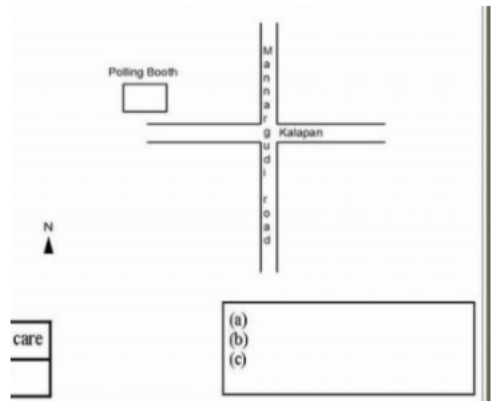

Google Map View

Polling Station Building Front View

Polling Station Front View

Cad View

Key MAP View

1 பெயர் : சாவித்திரி கணவர் பெயர்: வீரசிங்கம் வீட்டு எண் : 1 வயது : 69 பாலினம் : பெண் Photo is available	NWZ0261198	2 பெயர் : மகாலிங்கம் தந்தை பெயர்: கிருஷ்ணன் வீட்டு எண் : 2-292 வயது : 62 பாலினம் : ஆண் Photo is available	NWZ0558734	3 பெயர் : சிவராஜன் தந்தை பெயர்: சந்திரகுமார் வீட்டு எண் : 3-46 வயது : 35 பாலினம் : ஆண் Photo is available	NWZ0356246
4 பெயர் : ஆபிராமி தந்தை பெயர்: அன்பழகன் வீட்டு எண் : 3-286 வயது : 34 பாலினம் : பெண் Photo is available	NWZ0261081	5 பெயர் : ஜனதா கணவர் பெயர்: சம்பத் வீட்டு எண் : 3-305 வயது : 50 பாலினம் : பெண் Photo is available	NWZ0084277	6 பெயர் : இலக்கியா தந்தை பெயர்: சம்பத் வீட்டு எண் : 3-305 வயது : 32 பாலினம் : பெண் Photo is available	NWZ0469270
7 பெயர் : ஜெயமணிகண்டன் தந்தை பெயர்: சம்பத் வீட்டு எண் : 3-305 வயது : 28 பாலினம் : ஆண் Photo is available	NWZ0902692	8 பெயர் : நித்தியானந்தம் தந்தை பெயர்: ஆறுமுகம் வீட்டு எண் : 3-339 வயது : 37 பாலினம் : ஆண் Photo is available	NWZ0769356	9 பெயர் : அருண் குமார் தந்தை பெயர்: கோவிந்தராஜ் வீட்டு எண் : 3-362 வயது : 29 பாலினம் : ஆண் Photo is available	NWZ0804351
10 பெயர் : கரிகாலன் தந்தை பெயர்: பாண்டியன் வீட்டு எண் : 3-371 வயது : 35 பாலினம் : ஆண் Photo is available	NWZ0403907	11 பெயர் : அமராவதி கணவர் பெயர்: ஞானபிரகாஷ் வீட்டு எண் : 3-385 வயது : 38 பாலினம் : பெண் Photo is available	NWZ0902742	12 பெயர் : ரெங்கம்மாள் கணவர் பெயர்: காளிதாஸ் வீட்டு எண் : 4/523 வயது : 33 பாலினம் : பெண் Photo is available	NWZ1160795
13 பெயர் : தமிழ்இனியன் தந்தை பெயர்: திருநாவுக்கரசு வீட்டு எண் : 4-578 வயது : 38 பாலினம் : ஆண் Photo is available	NWZ0356220	14 பெயர் : பிரவீண் தந்தை பெயர்: தேவேந்திரன் வீட்டு எண் : 20 வயது : 26 பாலினம் : ஆண் Photo is available	NWZ1160837	15 பெயர் : செங்கனி கணவர் பெயர்: ராஜகுமார் வீட்டு எண் : 111 வயது : 31 பாலினம் : பெண் Photo is available	NWZ2322162
16 பெயர் : ஜனனி தந்தை பெயர்: தேவேந்திரன் வீட்டு எண் : 138 வயது : 21 பாலினம் : பெண் Photo is available	NWZ2248946	17 பெயர் : யோகேஷ்குமார் தந்தை பெயர்: தென்னரசன் வீட்டு எண் : 248 வயது : 21 பாலினம் : ஆண் Photo is available	NWZ2335222	18 பெயர் : பூபதி கணவர் பெயர்: ராஜசேகரன் வீட்டு எண் : 285 வயது : 53 பாலினம் : பெண் Photo is available	NWZ1510171
19 பெயர் : பிரந்தா தந்தை பெயர்: ராஜசேகரன் வீட்டு எண் : 285 வயது : 29 பாலினம் : பெண் Photo is available	NWZ2204568	20 பெயர் : அன்பழகன் தந்தை பெயர்: வைத்திலிங்கம் வீட்டு எண் : 286 வயது : 71 பாலினம் : ஆண் Photo is available	NWZ1510189	21 பெயர் : சசிலா கணவர் பெயர்: அன்பழகன் வீட்டு எண் : 286 வயது : 63 பாலினம் : பெண் Photo is available	NWZ1510197
22 பெயர் : மதியழகன் தந்தை பெயர்: தியாகராஜன் வீட்டு எண் : 288 வயது : 52 பாலினம் : ஆண் Photo is available	NWZ1510205	23 பெயர் : ராமதிலகம் கணவர் பெயர்: மதியழகன் வீட்டு எண் : 288 வயது : 51 பாலினம் : பெண் Photo is available	NWZ1510213	24 பெயர் : கஸ்தூரி கணவர் பெயர்: சாம்பசிவம் வீட்டு எண் : 289 வயது : 66 பாலினம் : பெண் Photo is available	NWZ1510221
25 பெயர் : வனராஜா கணவர் பெயர்: தர்மலிங்கம் வீட்டு எண் : 289 வயது : 66 பாலினம் : பெண் Photo is available	NWZ1510239	26 பெயர் : ரமேஷ்காந்தி தந்தை பெயர்: சாம்பசிவம் வீட்டு எண் : 289 வயது : 51 பாலினம் : ஆண் Photo is available	NWZ1510247	27 பெயர் : அமுதா கணவர் பெயர்: ரமேஷ்காந்தி வீட்டு எண் : 289 வயது : 48 பாலினம் : பெண் Photo is available	MML1268077
28 பெயர் : அசோக்குமார் தந்தை பெயர்: சாம்பசிவம் வீட்டு எண் : 289 வயது : 48 பாலினம் : ஆண் Photo is available	NWZ1510254	29 பெயர் : குணமதி கணவர் பெயர்: அசோக்குமார் வீட்டு எண் : 289 வயது : 39 பாலினம் : பெண் Photo is available	NWZ0769372	30 பெயர் : முரளிதரன் தந்தை பெயர்: மனோகரன் வீட்டு எண் : 289 வயது : 34 பாலினம் : ஆண் Photo is available	NWZ0261230