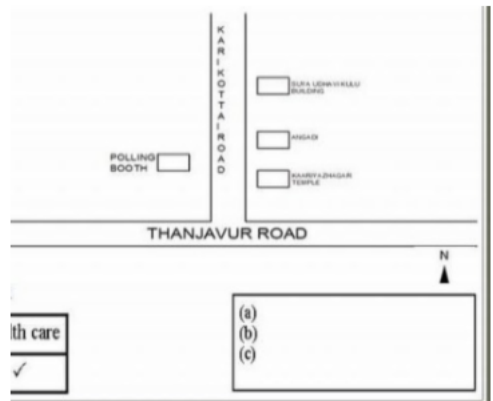

Key MAP View