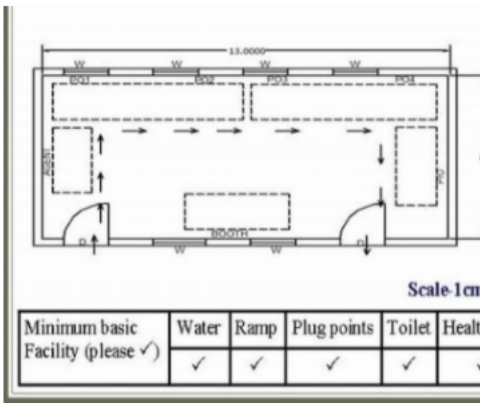

Google Map View

Polling Station Building Front View

Elevation

Polling Station Front View

Cad View

Key MAP View

1 பெயர் : மகாராணி கணவர் பெயர்: சுரேஷ் வீட்டு எண் : 1 வயது : 45 பாலினம் : பெண்	NWZ2312999 Photo is available	2 பெயர் : செந்தில்குமார் தந்தை பெயர்: ஜெயராமன் வீட்டு எண் : 1 வயது : 36 பாலினம் : ஆண்	NWZ0313916 Photo is available	3 பெயர் : கவிதா கணவர் பெயர்: சுவாமிநாதன் வீட்டு எண் : 1 வயது : 34 பாலினம் : பெண்	NWZ0558916 Photo is available
4 பெயர் : கார்த்திக் தந்தை பெயர்: சீனிவாசன் வீட்டு எண் : 1 வயது : 33 பாலினம் : ஆண்	NWZ0313957 Photo is available	5 பெயர் : சத்தியா கணவர் பெயர்: ஜானகிராமன் வீட்டு எண் : 3/234 வயது : 33 பாலினம் : பெண்	NWZ2049898 Photo is available	6 பெயர் : வாலையா தந்தை பெயர்: இரவிச்சந்திரன் வீட்டு எண் : 3-284A வயது : 28 பாலினம் : பெண்	NWZ1036896 Photo is available
7 பெயர் : மணிகண்டன் தந்தை பெயர்: ரவிச்சந்திரன் வீட்டு எண் : 3-284A வயது : 27 பாலினம் : ஆண்	NWZ1099498 Photo is available	8 பெயர் : இளங்கோவன் தந்தை பெயர்: ராமாமிர்தம் வீட்டு எண் : 4 வயது : 56 பாலினம் : ஆண்	NWZ0968800 Photo is available	9 பெயர் : கஸ்தூரி தந்தை பெயர்: தங்கதுரை வீட்டு எண் : 4 வயது : 42 பாலினம் : பெண்	NWZ0968792 Photo is available
10 பெயர் : பரமேஸ்வரி கணவர் பெயர்: பரசுராமன் வீட்டு எண் : 4 வயது : 38 பாலினம் : பெண்	NWZ0968818 Photo is available	11 பெயர் : விஜய் தந்தை பெயர்: விஜயகுமார் வீட்டு எண் : 4 வயது : 33 பாலினம் : ஆண்	NWZ0404509 Photo is available	12 பெயர் : இளமாறன் தந்தை பெயர்: நடராஜன் வீட்டு எண் : 4-30 வயது : 34 பாலினம் : ஆண்	NWZ1161330 Photo is available
# 13 பெயர் : அன்புச்செழியன் தந்தை பெயர்: இளஞ்செழியன் வீட்டு எண் : 269/1 வயது : 32 பாலினம் : ஆண்	NWZ0470666 Photo is available	14 பெயர் : அருண்ராஜ் தந்தை பெயர்: வேணுகோபால் வீட்டு எண் : 4/36 வயது : 26 பாலினம் : ஆண்	NWZ1161389 Photo is available	15 பெயர் : சுசில்ராஜ் தந்தை பெயர்: வேணுகோபால் வீட்டு எண் : 4/36 வயது : 24 பாலினம் : ஆண்	NWZ2204816 Photo is available
16 பெயர் : இளையராஜா தந்தை பெயர்: ஆறுமுகம் வீட்டு எண் : 4-37 வயது : 38 பாலினம் : ஆண்	NWZ0587535 Photo is available	17 பெயர் : சுதாலட்சுமி தந்தை பெயர்: ஞானசுந்தரம் வீட்டு எண் : 4-61 வயது : 28 பாலினம் : பெண்	NWZ0903153 Photo is available	18 பெயர் : பரணியா கணவர் பெயர்: பிரபு வீட்டு எண் : 4-63f வயது : 30 பாலினம் : பெண்	NWZ1037035 Photo is available
19 பெயர் : கீர்த்திகா தந்தை பெயர்: கண்ணன் வீட்டு எண் : 4-77A வயது : 29 பாலினம் : பெண்	NWZ0804799 Photo is available	20 பெயர் : ராஜ்குமார் தந்தை பெயர்: இராஜா வீட்டு எண் : 4-96A வயது : 29 பாலினம் : ஆண்	NWZ1036961 Photo is available	21 பெயர் : விஜயகுமார் தந்தை பெயர்: சித்ரவேல் வீட்டு எண் : 4-104 வயது : 30 பாலினம் : ஆண்	NWZ0724542 Photo is available
22 பெயர் : பிரியா கணவர் பெயர்: செந்தில்குமார் வீட்டு எண் : 4-127 வயது : 42 பாலினம் : பெண்	NWZ0259515 Photo is available	23 பெயர் : பன்னீர்செல்வம் தந்தை பெயர்: ராமசாமி வீட்டு எண் : 4-129 வயது : 58 பாலினம் : ஆண்	NWZ1514587 Photo is available	24 பெயர் : கிருஷ்ணவேணி கணவர் பெயர்: பன்னீர்செல்வம் வீட்டு எண் : 4-129 வயது : 54 பாலினம் : பெண்	NWZ1514595 Photo is available
25 பெயர் : இராதாகிருஷ்ணன் தந்தை பெயர்: பன்னீர்செல்வம் வீட்டு எண் : 4-129 வயது : 34 பாலினம் : ஆண்	NWZ0259788 Photo is available	26 பெயர் : முத்துகிருஷ்ணன் தந்தை பெயர்: ராஜா வீட்டு எண் : 4/135 வயது : 25 பாலினம் : ஆண்	NWZ2239283 Photo is available	#2 27 பெயர் : ராஜலெட்சுமி சுரேஷ்குமார் கணவர் பெயர்: சுரேஷ்குமார் வீட்டு எண் : 4-136 வயது : 33 பாலினம் : பெண்	NWZ0903278 Photo is available
28 பெயர் : தன்யா தந்தை பெயர்: காமராஜன் வீட்டு எண் : 4-137 வயது : 31 பாலினம் : பெண்	NWZ0724427 Photo is available	29 பெயர் : தினேஷ் தந்தை பெயர்: காமராஜன் வீட்டு எண் : 4-137 வயது : 28 பாலினம் : ஆண்	NWZ0903203 Photo is available	30 பெயர் : வினு ராஜேந்திரன் தந்தை பெயர்: ராஜேந்திரன் வீட்டு எண் : 4/139, வயது : 22 பாலினம் : ஆண்	NWZ2357507 Photo is available