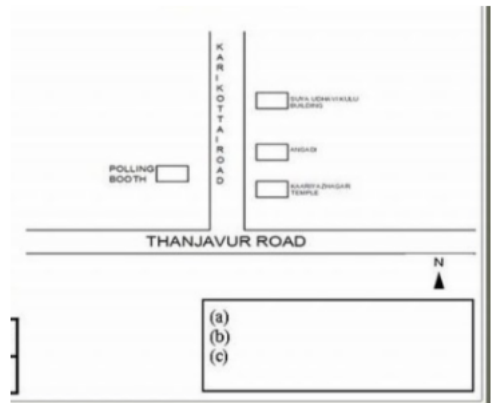

Google Map View

Polling Station Building Front View

Elevation

Polling Station Front View

Cad View

Key MAP View

1 பெயர் : மகாராணி கணவர் பெயர்: சுரேஷ் வீட்டு எண் : 1 வயது : 45 பாலினம் : பெண்	NWZ2312999 Photo is available	2 பெயர் : செந்தில்குமார் தந்தை பெயர்: ஜெயராமன் வீட்டு எண் : 1 வயது : 36 பாலினம் : ஆண்	NWZ0313916 Photo is available	3 பெயர் : கவிதா கணவர் பெயர்: சுவாமிநாதன் வீட்டு எண் : 1 வயது : 34 பாலினம் : பெண்	NWZ0558916 Photo is available
4 பெயர் : கார்த்திக் தந்தை பெயர்: சீனிவாசன் வீட்டு எண் : 1 வயது : 33 பாலினம் : ஆண்	NWZ0313957 Photo is available	5 பெயர் : சத்தியா கணவர் பெயர்: ஜானகிராமன் வீட்டு எண் : 3/234 வயது : 33 பாலினம் : பெண்	NWZ2049898 Photo is available	6 பெயர் : வாலையா தந்தை பெயர்: இரவிச்சந்திரன் வீட்டு எண் : 3-284A வயது : 28 பாலினம் : பெண்	NWZ1036896 Photo is available
7 பெயர் : மணிகண்டன் தந்தை பெயர்: ரவிச்சந்திரன் வீட்டு எண் : 3-284A வயது : 27 பாலினம் : ஆண்	NWZ1099498 Photo is available	8 பெயர் : இளங்கோவன் தந்தை பெயர்: ராமாமிர்தம் வீட்டு எண் : 4 வயது : 56 பாலினம் : ஆண்	NWZ0968800 Photo is available	9 பெயர் : கஸ்தூரி தந்தை பெயர்: தங்கதுரை வீட்டு எண் : 4 வயது : 42 பாலினம் : பெண்	NWZ0968792 Photo is available
10 பெயர் : பரமேஸ்வரி கணவர் பெயர்: பரசுராமன் வீட்டு எண் : 4 வயது : 38 பாலினம் : பெண்	NWZ0968818 Photo is available	11 பெயர் : விஜய் தந்தை பெயர்: விஜயகுமார் வீட்டு எண் : 4 வயது : 33 பாலினம் : ஆண்	NWZ0404509 Photo is available	12 பெயர் : இளமாறன் தந்தை பெயர்: நடராஜன் வீட்டு எண் : 4-30 வயது : 34 பாலினம் : ஆண்	NWZ1161330 Photo is available
# 13 பெயர் : அன்புச்செழியன் தந்தை பெயர்: இளஞ்செழியன் வீட்டு எண் : 269/1 வயது : 32 பாலினம் : ஆண்	NWZ0470666 Photo is available	14 பெயர் : அருண்ராஜ் தந்தை பெயர்: வேணுகோபால் வீட்டு எண் : 4/36 வயது : 26 பாலினம் : ஆண்	NWZ1161389 Photo is available	15 பெயர் : சுசில்ராஜ் தந்தை பெயர்: வேணுகோபால் வீட்டு எண் : 4/36 வயது : 24 பாலினம் : ஆண்	NWZ2204816 Photo is available
16 பெயர் : இளையராஜா தந்தை பெயர்: ஆறுமுகம் வீட்டு எண் : 4-37 வயது : 38 பாலினம் : ஆண்	NWZ0587535 Photo is available	17 பெயர் : சுதாலட்சுமி தந்தை பெயர்: ஞானசுந்தரம் வீட்டு எண் : 4-61 வயது : 28 பாலினம் : பெண்	NWZ0903153 Photo is available	18 பெயர் : பரணியா கணவர் பெயர்: பிரபு வீட்டு எண் : 4-63f வயது : 30 பாலினம் : பெண்	NWZ1037035 Photo is available
19 பெயர் : கீர்த்திகா தந்தை பெயர்: கண்ணன் வீட்டு எண் : 4-77A வயது : 29 பாலினம் : பெண்	NWZ0804799 Photo is available	20 பெயர் : ராஜ்குமார் தந்தை பெயர்: இராஜா வீட்டு எண் : 4-96A வயது : 29 பாலினம் : ஆண்	NWZ1036961 Photo is available	21 பெயர் : விஜயகுமார் தந்தை பெயர்: சித்ரவேல் வீட்டு எண் : 4-104 வயது : 30 பாலினம் : ஆண்	NWZ0724542 Photo is available
22 பெயர் : பிரியா கணவர் பெயர்: செந்தில்குமார் வீட்டு எண் : 4-127 வயது : 42 பாலினம் : பெண்	NWZ0259515 Photo is available	23 பெயர் : பன்னீர்செல்வம் தந்தை பெயர்: ராமசாமி வீட்டு எண் : 4-129 வயது : 58 பாலினம் : ஆண்	NWZ1514587 Photo is available	24 பெயர் : கிருஷ்ணவேணி கணவர் பெயர்: பன்னீர்செல்வம் வீட்டு எண் : 4-129 வயது : 54 பாலினம் : பெண்	NWZ1514595 Photo is available
25 பெயர் : இராதாகிருஷ்ணன் தந்தை பெயர்: பன்னீர்செல்வம் வீட்டு எண் : 4-129 வயது : 34 பாலினம் : ஆண்	NWZ0259788 Photo is available	26 பெயர் : முத்துகிருஷ்ணன் தந்தை பெயர்: ராஜா வீட்டு எண் : 4/135 வயது : 25 பாலினம் : ஆண்	NWZ2239283 Photo is available	#2 27 பெயர் : ராஜலெட்சுமி சுரேஷ்குமார் கணவர் பெயர்: சுரேஷ்குமார் வீட்டு எண் : 4-136 வயது : 33 பாலினம் : பெண்	NWZ0903278 Photo is available
28 பெயர் : தன்யா தந்தை பெயர்: காமராஜன் வீட்டு எண் : 4-137 வயது : 31 பாலினம் : பெண்	NWZ0724427 Photo is available	29 பெயர் : தினேஷ் தந்தை பெயர்: காமராஜன் வீட்டு எண் : 4-137 வயது : 28 பாலினம் : ஆண்	NWZ0903203 Photo is available	30 பெயர் : வினு ராஜேந்திரன் தந்தை பெயர்: ராஜேந்திரன் வீட்டு எண் : 4/139, வயது : 22 பாலினம் : ஆண்	NWZ2357507 Photo is available