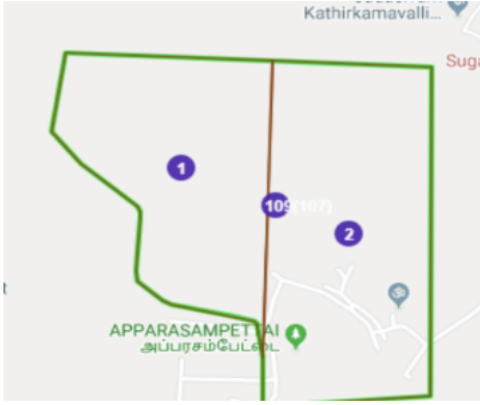

Nazri Naksha