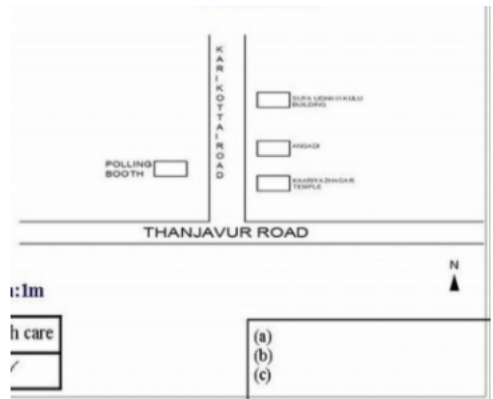

Key MAP View