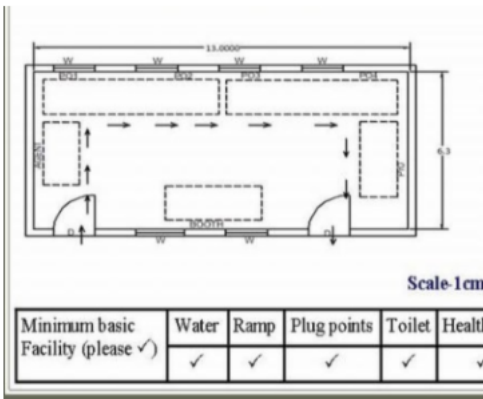

Google Map View

Polling Station Building Front View

Polling Station Front View

Cad View

Key MAP View

1 பெயர் : மாரிமுத்து தந்தை பெயர்: தங்கவேல் வீட்டு எண் : 1 வயது : 55 பாலினம் : ஆண் Photo is available	NWZ1522507	2 பெயர் : மணிகண்டன் தந்தை பெயர்: கண்ணுசாமி வீட்டு எண் : 1 வயது : 47 பாலினம் : ஆண் Photo is available	MML1821461	3 பெயர் : பிரகாஷ் தந்தை பெயர்: மாரிமுத்து வீட்டு எண் : 01 வயது : 21 பாலினம் : ஆண் Photo is available	NWZ2302271
4 பெயர் : எமலவள்ளி கணவர் பெயர்: சுப்பையன் வீட்டு எண் : 2 வயது : 70 பாலினம் : பெண் Photo is available	NWZ1522515	5 பெயர் : அனிதா தந்தை பெயர்: தனபால் வீட்டு எண் : 2-43 வயது : 37 பாலினம் : பெண் Photo is available	NWZ0259994	S2 6 பெயர் : ராஜா பிச்சைகண்ணு தந்தை பெயர்: பிச்சைகண்ணு வீட்டு எண் : 13/205 ஏ2 வயது : 25 பாலினம் : ஆண் Photo is available	NWZ2388502
7 பெயர் : ராஜ்குமார் தந்தை பெயர்: ராஜேந்திரன் வீட்டு எண் : 04 வயது : 24 பாலினம் : ஆண் Photo is available	NWZ2014942	8 பெயர் : உஷாராணி கணவர் பெயர்: மாரிமுத்து வீட்டு எண் : 4-1 வயது : 52 பாலினம் : பெண் Photo is available	NWZ1522549	9 பெயர் : பிரபாகரன் தந்தை பெயர்: மாரிமுத்து வீட்டு எண் : 4-1 வயது : 30 பாலினம் : ஆண் Photo is available	NWZ0724179
10 பெயர் : இந்திர வினோத் தந்தை பெயர்: வினோத் வீட்டு எண் : 4-4 வயது : 38 பாலினம் : பெண் Photo is available	NWZ0724286	11 பெயர் : வினோத் தந்தை பெயர்: ராஜமாணிக்கம் வீட்டு எண் : 4-4 வயது : 31 பாலினம் : ஆண் Photo is available	NWZ0724336	12 பெயர் : சூதா கணவர் பெயர்: ராஜமாணிக்கம் வீட்டு எண் : 4-4ஏ வயது : 34 பாலினம் : பெண் Photo is available	NWZ1139492
13 பெயர் : முருகேசன் தந்தை பெயர்: கெங்காமிருதம் வீட்டு எண் : 4-6 வயது : 33 பாலினம் : ஆண் Photo is available	NWZ0854802	14 பெயர் : ராம்கி தந்தை பெயர்: முருகையன் வீட்டு எண் : 4-10 வயது : 33 பாலினம் : ஆண் Photo is available	NWZ0404632	15 பெயர் : அமுதா கணவர் பெயர்: கோவிந்தராசு வீட்டு எண் : 4-12 வயது : 45 பாலினம் : பெண் Photo is available	NWZ0259549
16 பெயர் : மாதவன் தந்தை பெயர்: சேகர் வீட்டு எண் : 4-12 வயது : 33 பாலினம் : ஆண் Photo is available	NWZ0404525	17 பெயர் : மாதவி கணவர் பெயர்: ரஜினி வீட்டு எண் : 4-13 வயது : 37 பாலினம் : பெண் Photo is available	NWZ0804955	18 பெயர் : ராமு கணவர் பெயர்: சாமிநாதன் வீட்டு எண் : 4-15 வயது : 58 பாலினம் : பெண் Photo is available	NWZ1522556
19 பெயர் : நடராசன் தந்தை பெயர்: நாகராஜன் வீட்டு எண் : 4-16 வயது : 38 பாலினம் : ஆண் Photo is available	NWZ0259978	20 பெயர் : ராஜா தந்தை பெயர்: சாமிநாதன் வீட்டு எண் : 4-17 வயது : 34 பாலினம் : ஆண் Photo is available	NWZ0260067	21 பெயர் : மணிகண்டன் தந்தை பெயர்: தெட்சிணாமூர்த்தி வீட்டு எண் : 4-17 வயது : 34 பாலினம் : ஆண் Photo is available	NWZ0404624
22 பெயர் : மாதவன் தந்தை பெயர்: ராஜேந்திரன் வீட்டு எண் : 4/20A 4/25 வயது : 25 பாலினம் : ஆண் Photo is available	NWZ2014967	23 பெயர் : முத்து லெட்சுமி கணவர் பெயர்: சிவஞானம் வீட்டு எண் : 4-22 வயது : 47 பாலினம் : பெண் Photo is available	NWZ0259911	24 பெயர் : கார்த்திகா தந்தை பெயர்: ராஜேந்திரன் வீட்டு எண் : 4-25 வயது : 33 பாலினம் : பெண் Photo is available	NWZ0805010
25 பெயர் : கீர்த்தனா தந்தை பெயர்: ராஜேந்திரன் வீட்டு எண் : 4-25 வயது : 29 பாலினம் : பெண் Photo is available	NWZ0805028	26 பெயர் : காஞ்சனா கணவர் பெயர்: மகேந்திரன் வீட்டு எண் : 4-27 வயது : 36 பாலினம் : பெண் Photo is available	NWZ1099704	27 பெயர் : பாண்டிப்பரியா கணவர் பெயர்: ஜெகன் வீட்டு எண் : 4/32பீ வயது : 28 பாலினம் : பெண் Photo is available	NWZ2014751
28 பெயர் : பிரகாஷ் தந்தை பெயர்: சின்னதுரை வீட்டு எண் : 4/32பீ வயது : 24 பாலினம் : ஆண் Photo is available	NWZ2014777	29 பெயர் : நிபா கணவர் பெயர்: மந்திரிகுமார் வீட்டு எண் : 4-37 வயது : 35 பாலினம் : பெண் Photo is available	NWZ0470856	30 பெயர் : அறிவுழகன் தந்தை பெயர்: ராசோக்கியம் வீட்டு எண் : 4-37 வயது : 31 பாலினம் : ஆண் Photo is available	NWZ0587444