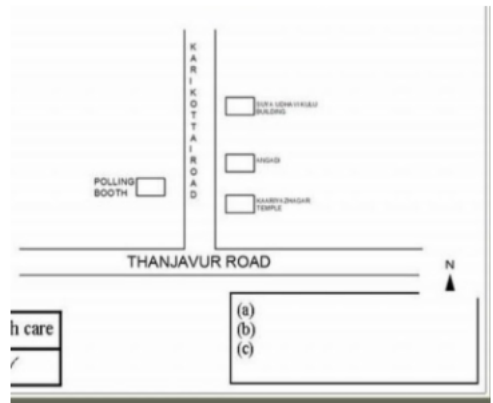

Elevation

Polling Station Front View

Elevation

Cad View

Key MAP View

1	NWZ1556463	பெயர் : சுப்பிரமணியன் தந்தை பெயர் : கோவிந்தசாமி வீட்டு எண் : 1 வயது : 74 பாலினம் : ஆண்	Photo is available	2	MML1180173	பெயர் : சரோஜா கணவர் பெயர் : சுப்பிரமணியன் வீட்டு எண் : 1 வயது : 70 பாலினம் : பெண்	Photo is available	3	NWZ0404756	பெயர் : வைஜெயந்திமாலா கணவர் பெயர் : ராமதாஸ் வீட்டு எண் : 1 வயது : 41 பாலினம் : பெண்	Photo is available
4	NWZ0025775	பெயர் : சமித்திரா கணவர் பெயர் : சிவக்குமார் வீட்டு எண் : 1-345 வயது : 42 பாலினம் : பெண்	Photo is available	5	MML1823194	பெயர் : பிச்சைக்கண்ணு தந்தை பெயர் : தனிக்கொடி வீட்டு எண் : 2 வயது : 57 பாலினம் : ஆண்	Photo is available	6	MML1823350	பெயர் : சங்கீதா கணவர் பெயர் : பிச்சைக்கண்ணு வீட்டு எண் : 2 வயது : 50 பாலினம் : பெண்	Photo is available
7	NWZ1556471	பெயர் : இராசம்மாள் கணவர் பெயர் : பட்டு வீட்டு எண் : 3 வயது : 84 பாலினம் : பெண்	Photo is available	8	MML1823400	பெயர் : இராஜா தந்தை பெயர் : பட்டு வீட்டு எண் : 3 வயது : 43 பாலினம் : ஆண்	Photo is available	9	MML1180108	பெயர் : இளவரசன் தந்தை பெயர் : முத்துச்சாமி வீட்டு எண் : 3-25 வயது : 54 பாலினம் : ஆண்	Photo is available
10	NWZ0105551	பெயர் : குமரேசன் தந்தை பெயர் : சுப்பிரமணியன் வீட்டு எண் : 3-179 வயது : 35 பாலினம் : ஆண்	Photo is available	11	NWZ1556489	பெயர் : கூத்தையன் தந்தை பெயர் : பட்டு வீட்டு எண் : 4 வயது : 59 பாலினம் : ஆண்	Photo is available	12	NWZ1556497	பெயர் : பிரேமாவதி கணவர் பெயர் : கூத்தையன் வீட்டு எண் : 4 வயது : 51 பாலினம் : பெண்	Photo is available
13	NWZ2356194	பெயர் : கண்ணன் முருகேசன் தந்தை பெயர் : முருகேசன் அப்பாக்கண்ணு வீட்டு எண் : 4/2 வயது : 22 பாலினம் : ஆண்	Photo is available	14	NWZ1556505	பெயர் : கோவிந்தராஜ் தந்தை பெயர் : பட்டு வீட்டு எண் : 5 வயது : 54 பாலினம் : ஆண்	Photo is available	15	MML6050595	பெயர் : இராமஜெயம் கணவர் பெயர் : கோவிந்தராஜ் வீட்டு எண் : 5 வயது : 48 பாலினம் : பெண்	Photo is available
16	NWZ0471201	பெயர் : சிவபிரகாஷ் தந்தை பெயர் : செங்குட்டுவன் வீட்டு எண் : 5 வயது : 33 பாலினம் : ஆண்	Photo is available	17	NWZ1002443	பெயர் : ராஜவனிதா கணவர் பெயர் : மூர்த்தி வீட்டு எண் : 5-1 வயது : 41 பாலினம் : பெண்	Photo is available	18	MML1824408	பெயர் : மாதவன் தந்தை பெயர் : குழந்தையன் வீட்டு எண் : 5-3 வயது : 38 பாலினம் : ஆண்	Photo is available
19	NWZ0084681	பெயர் : முருகேசன் தந்தை பெயர் : ரெத்தினம் வீட்டு எண் : 5-5 வயது : 37 பாலினம் : ஆண்	Photo is available	20	NWZ2403046	பெயர் : பவித்ரா தந்தை பெயர் : பாண்டியன் வீட்டு எண் : 5/6 வயது : 19 பாலினம் : பெண்	Photo is available	21	MML2317345	பெயர் : ஜோதிபாஸ் தந்தை பெயர் : பாலையன் வீட்டு எண் : 5/7 வயது : 40 பாலினம் : ஆண்	Photo is available
22	NWZ0105569	பெயர் : பிரபு தந்தை பெயர் : இராஜேந்திரன் வீட்டு எண் : 5-7 வயது : 37 பாலினம் : ஆண்	Photo is available	23	NWZ2403061	பெயர் : கிருஷ்ணன் தந்தை பெயர் : ராமலிங்கம் வீட்டு எண் : 5/8-1 வயது : 45 பாலினம் : ஆண்	Photo is available	24	NWZ2391316	பெயர் : கண்ணகி கணவர் பெயர் : கிருஷ்ணன் வீட்டு எண் : 5/8/1 வயது : 41 பாலினம் : பெண்	Photo is available
25	NWZ2309193	பெயர் : அழகரசன் கிருஷ்ணன் தந்தை பெயர் : கிருஷ்ணன் வீட்டு எண் : 5/8-1 வயது : 22 பாலினம் : ஆண்	Photo is available	26	NWZ1161660	பெயர் : அரவிந்த் தந்தை பெயர் : முருகன் வீட்டு எண் : 5/16 வயது : 26 பாலினம் : ஆண்	Photo is available	27	NWZ0805218	பெயர் : கார்த்திக் தந்தை பெயர் : கலியபெருமாள் வீட்டு எண் : 5-22 வயது : 29 பாலினம் : ஆண்	Photo is available
28	NWZ0471169	பெயர் : செல்வசேகர் தந்தை பெயர் : உத்திராபதி வீட்டு எண் : 5-23 வயது : 41 பாலினம் : ஆண்	Photo is available	29	NWZ0471235	பெயர் : இளையராஜா தந்தை பெயர் : பொதியப்பன் வீட்டு எண் : 5-24 வயது : 44 பாலினம் : ஆண்	Photo is available	30	NWZ0105544	பெயர் : தீபா தந்தை பெயர் : கிட்டப்பன் வீட்டு எண் : 5-26 வயது : 36 பாலினம் : பெண்	Photo is available