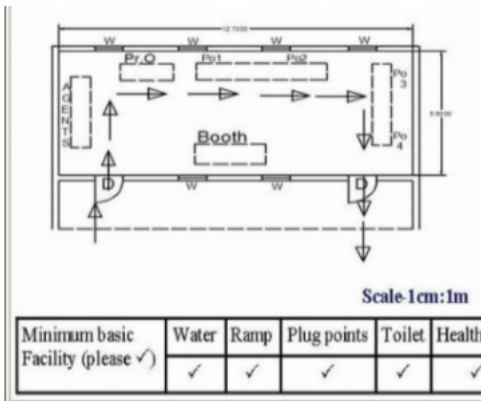

Google Map View

Polling Station Building Front View

Polling Station Front View

Cad View

Key MAP View

1 பெயர் : பிரியங்கா தந்தை பெயர் : புலேவந்திரன் வீட்டு எண் : 3/80ஏ வயது : 31 பாலினம் : பெண் Photo is available	NWZ2080554	2 பெயர் : காளிதாஸ் தந்தை பெயர் : சிவக்குமார் வீட்டு எண் : 3/138 வயது : 25 பாலினம் : ஆண் Photo is available	NWZ2080984	3 பெயர் : தமிழ்ச்செல்வி தந்தை பெயர் : மாரிமுத்து வீட்டு எண் : 3-329 வயது : 36 பாலினம் : பெண் Photo is available	NWZ0105759
4 பெயர் : சீதா தந்தை பெயர் : ரெத்தினம் வீட்டு எண் : 3-335 வயது : 36 பாலினம் : பெண் Photo is available	NWZ0105791	5 பெயர் : பூநிதி தந்தை பெயர் : விஜயகுமார் வீட்டு எண் : 3/339 வயது : 20 பாலினம் : பெண் Photo is available	NWZ2402386	6 பெயர் : பிரவீனா தந்தை பெயர் : சங்கர் வீட்டு எண் : 3/343ஏ வயது : 23 பாலினம் : பெண் Photo is available	NWZ2080638
7 பெயர் : மணிமேகலை கணவர் பெயர் : சந்தனகுமார் வீட்டு எண் : 3/393 வயது : 24 பாலினம் : பெண் Photo is available	NWZ2080679	8 பெயர் : அன்பரசன் தந்தை பெயர் : கூத்தையன் வீட்டு எண் : 3-428 வயது : 27 பாலினம் : ஆண் Photo is available	NWZ1037910	9 பெயர் : அண்ணாதுரை தந்தை பெயர் : ரத்தினம் வீட்டு எண் : 3/452 வயது : 56 பாலினம் : ஆண் Photo is available	NWZ2201341
10 பெயர் : விஜயா கணவர் பெயர் : அண்ணாதுரை வீட்டு எண் : 3/452 வயது : 49 பாலினம் : பெண் Photo is available	NWZ2201358	11 பெயர் : யாழினி தந்தை பெயர் : அண்ணாதுரை வீட்டு எண் : 3/452 வயது : 25 பாலினம் : பெண் Photo is available	NWZ2080802	12 பெயர் : அருள்ஜோஸ் தந்தை பெயர் : செங்கோல்ராஜ் வீட்டு எண் : 4/304 வயது : 27 பாலினம் : ஆண் Photo is available	NWZ1161967
13 பெயர் : மரியஜாய்சி கணவர் பெயர் : ஸ்டாலின் வீட்டு எண் : 4/515 வயது : 29 பாலினம் : பெண் Photo is available	NWZ1161959	# 14 பெயர் : சர்மிளா சோமசுந்தரம் தந்தை பெயர் : சோமசுந்தரம் வீட்டு எண் : 5/61 வயது : 26 பாலினம் : பெண் Photo is available	NWZ1161983	15 பெயர் : அபிராமி தந்தை பெயர் : முருகேசன் வீட்டு எண் : 5/618 வயது : 27 பாலினம் : பெண் Photo is available	NWZ1161942
16 பெயர் : கலியபெருமாள் தந்தை பெயர் : வைதியலிங்கம் வீட்டு எண் : 7 வயது : 55 பாலினம் : ஆண் Photo is available	MML2312403	17 பெயர் : ஆசைதம்பி தந்தை பெயர் : அழகர்சாமி வீட்டு எண் : 35 வயது : 38 பாலினம் : ஆண் Photo is available	NWZ0768820	18 பெயர் : ரேகா தாயின் பெயர் : விஜயா வீட்டு எண் : 74 வயது : 38 பாலினம் : பெண் Photo is available	NWZ0726570
19 பெயர் : சந்தியா ர தந்தை பெயர் : ரெத்தினம் வீட்டு எண் : 85F வயது : 32 பாலினம் : ஆண் Photo is available	NWZ0629899	20 பெயர் : விஜயா கணவர் பெயர் : மாசிலாமணி வீட்டு எண் : 325 வயது : 61 பாலினம் : பெண் Photo is available	NWZ1538347	21 பெயர் : சரோஜா கணவர் பெயர் : பாப்பு வீட்டு எண் : 326 வயது : 76 பாலினம் : பெண் Photo is available	NWZ1538354
22 பெயர் : சசிலா கணவர் பெயர் : நாகராசு வீட்டு எண் : 326 வயது : 46 பாலினம் : பெண் Photo is available	MML6055248	23 பெயர் : ஆறுமுகம் தந்தை பெயர் : மருதன் வீட்டு எண் : 327 வயது : 77 பாலினம் : ஆண் Photo is available	MML6055289	24 பெயர் : பத்மாவதி கணவர் பெயர் : ஆறுமுகம் வீட்டு எண் : 327 வயது : 75 பாலினம் : பெண் Photo is available	NWZ1538362
25 பெயர் : கலைவாணி கணவர் பெயர் : விஜயகுமார் வீட்டு எண் : 327 வயது : 44 பாலினம் : பெண் Photo is available	MML1828490	26 பெயர் : பாலையன் தந்தை பெயர் : செல்வராசு வீட்டு எண் : 328 வயது : 76 பாலினம் : ஆண் Photo is available	MML6157630	27 பெயர் : ஆயிராசு கணவர் பெயர் : பாலையன் வீட்டு எண் : 328 வயது : 74 பாலினம் : பெண் Photo is available	NWZ1538370
#2 28 பெயர் : புலவந்திரன் பாலையன் தந்தை பெயர் : பாலையன் வீட்டு எண் : 328 வயது : 55 பாலினம் : ஆண் Photo is available	MML6055313	29 பெயர் : காமராஜ் தந்தை பெயர் : பாலையன் வீட்டு எண் : 328 வயது : 51 பாலினம் : ஆண் Photo is available	MML1162676	30 பெயர் : சஞ்சய்காந்தி தந்தை பெயர் : பாலையன் வீட்டு எண் : 328 வயது : 49 பாலினம் : ஆண் Photo is available	MML1296912