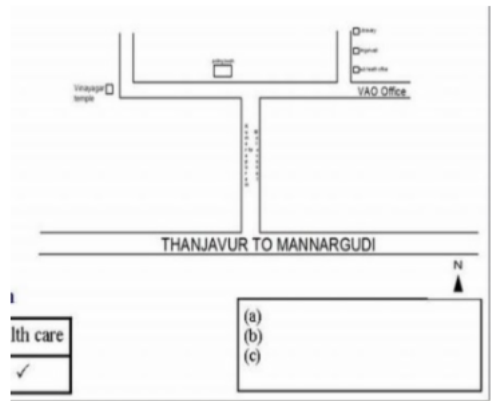

Key MAP View