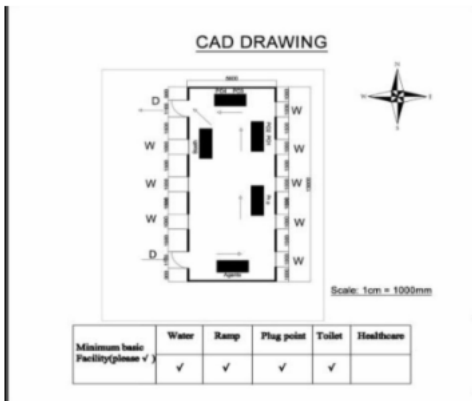

Google Map View

Polling Station Building Front View

Polling Station Front View

Cad View

Key MAP View

1 பெயர் : விஜயா கணவர் பெயர் : விஜயகுமார் வீட்டு எண் : 0 வயது : 26 பாலினம் : பெண்	NWZ2336071 Photo is available	2 பெயர் : சதீஷ் தந்தை பெயர் : பிச்சைகண்ணு வீட்டு எண் : 0 வயது : 21 பாலினம் : ஆண்	NWZ2336097 Photo is available	3 பெயர் : விவேக் தந்தை பெயர் : இரவி வீட்டு எண் : 1 வயது : 33 பாலினம் : ஆண்	NWZ0639682 Photo is available
4 பெயர் : கலைகோவன் தந்தை பெயர் : மாரிமுத்து வீட்டு எண் : 1-24 வயது : 27 பாலினம் : ஆண்	NWZ1076736 Photo is available	5 பெயர் : சுகுணா தந்தை பெயர் : ராஜேந்திரன் வீட்டு எண் : 1/516 வயது : 25 பாலினம் : பெண்	NWZ1183839 Photo is available	6 பெயர் : ராஜேஸ்வரி தந்தை பெயர் : குருமூர்த்தி வீட்டு எண் : 2 வயது : 34 பாலினம் : பெண்	NWZ0346833 Photo is available
7 பெயர் : நித்தியானந்தம் தந்தை பெயர் : காளிமுத்து வீட்டு எண் : 2 வயது : 34 பாலினம் : ஆண்	NWZ0346841 Photo is available	8 பெயர் : இராஜேஸ்வரி கணவர் பெயர் : முருகன் வீட்டு எண் : 3 வயது : 58 பாலினம் : பெண்	NWZ1289909 Photo is available	9 பெயர் : சபரிநாதன் தந்தை பெயர் : முருகன் வீட்டு எண் : 3 வயது : 27 பாலினம் : ஆண்	NWZ1016187 Photo is available
10 பெயர் : அஜித்குமார் தந்தை பெயர் : சாமினாதன் வீட்டு எண் : 3-37C வயது : 27 பாலினம் : ஆண்	NWZ1016161 Photo is available	11 பெயர் : செல்வராஜ் தந்தை பெயர் : வெங்கடாசலம் வீட்டு எண் : 3-422 வயது : 61 பாலினம் : ஆண்	NWZ0435685 Photo is available	12 பெயர் : செல்வராணி கணவர் பெயர் : செல்வராஜ் வீட்டு எண் : 3-422 வயது : 58 பாலினம் : பெண்	NWZ0435677 Photo is available
13 பெயர் : கார்த்திகா தந்தை பெயர் : பழனிவேல் வீட்டு எண் : 3-447 வயது : 35 பாலினம் : பெண்	NWZ1016096 Photo is available	14 பெயர் : பிரவீண் குமார் தந்தை பெயர் : திருநாவுக்கரசு வீட்டு எண் : 3/482 வயது : 26 பாலினம் : ஆண்	NWZ1183888 Photo is available	15 பெயர் : திவ்யா எழில்வண்ணன் கணவர் பெயர் : எழில்வாணன் லெனின் வீட்டு எண் : 3/483 வயது : 31 பாலினம் : பெண்	NWZ1253632 Photo is available
16 பெயர் : மௌனிகா கணவர் பெயர் : அருண் வீட்டு எண் : 3/520 வயது : 25 பாலினம் : பெண்	NWZ2209492 Photo is available	17 பெயர் : கயல்விழி தந்தை பெயர் : கணேசன் வீட்டு எண் : 3/525 வயது : 24 பாலினம் : பெண்	NWZ2026698 Photo is available	18 பெயர் : ரம்யா கணவர் பெயர் : கலையரசன் வீட்டு எண் : 3/555 வயது : 33 பாலினம் : பெண்	NWZ1218874 Photo is available
19 பெயர் : சாமிநாதன் தந்தை பெயர் : ராஜேந்திரன் வீட்டு எண் : 8/577 வயது : 27 பாலினம் : ஆண்	NWZ1187285 Photo is available	20 பெயர் : வைத்தியநாதன் தந்தை பெயர் : மாணிக்கம் வீட்டு எண் : 17 வயது : 66 பாலினம் : ஆண்	NWZ0877795 Photo is available	21 பெயர் : வீரையா தந்தை பெயர் : கந்தப்பர் வீட்டு எண் : 24 வயது : 29 பாலினம் : ஆண்	NWZ0840835 Photo is available
22 பெயர் : இந்துஜா தந்தை பெயர் : முருகன் வீட்டு எண் : 27 வயது : 29 பாலினம் : பெண்	NWZ0786996 Photo is available	23 பெயர் : மரகதம் கணவர் பெயர் : ராஜமாணிக்கம் வீட்டு எண் : 37 வயது : 64 பாலினம் : பெண்	NWZ0639716 Photo is available	24 பெயர் : அனிதா தந்தை பெயர் : கார்த்திகேயன் வீட்டு எண் : 48A வயது : 38 பாலினம் : பெண்	NWZ0780734 Photo is available
25 பெயர் : சதிஷ்குமார் தந்தை பெயர் : மோகன் வீட்டு எண் : 52 வயது : 27 பாலினம் : ஆண்	NWZ1076728 Photo is available	26 பெயர் : கதிர்வன் தந்தை பெயர் : மாரிமுத்து வீட்டு எண் : 123 வயது : 31 பாலினம் : ஆண்	NWZ0780718 Photo is available	27 பெயர் : கார்த்திகா கணவர் பெயர் : சசிகுமார் வீட்டு எண் : 148 வயது : 36 பாலினம் : பெண்	NWZ2188571 Photo is available
28 பெயர் : செந்தமிழ்செல்வி கணவர் பெயர் : மாரிமுத்து வீட்டு எண் : 235 வயது : 54 பாலினம் : பெண்	NWZ0002774 Photo is available	29 பெயர் : செந்தில்குமார் தந்தை பெயர் : பாலசுப்ரமணியன் வீட்டு எண் : 288 வயது : 40 பாலினம் : ஆண்	MML6240089 Photo is available	30 பெயர் : சபாஷ் சந்திரபோஸ் தந்தை பெயர் : மோகன் வீட்டு எண் : 323 வயது : 28 பாலினம் : ஆண்	NWZ0877803 Photo is available