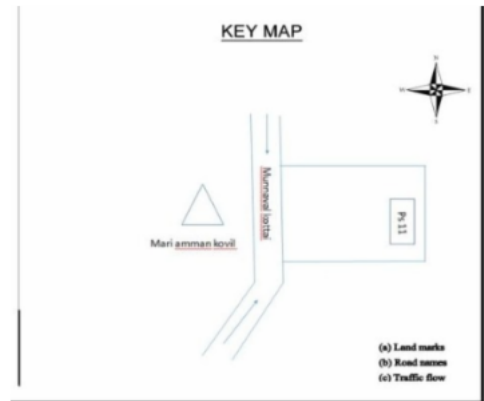

Google Map View

Polling Station Building Front View

Polling Station Front View

Cad View

Key MAP View

1 பெயர் : விஜயா கணவர் பெயர் : விஜயகுமார் வீட்டு எண் : 0 வயது : 26 பாலினம் : பெண்	NWZ2336071 Photo is available	2 பெயர் : சதீஷ் தந்தை பெயர் : பிச்சைகண்ணு வீட்டு எண் : 0 வயது : 21 பாலினம் : ஆண்	NWZ2336097 Photo is available	3 பெயர் : விவேக் தந்தை பெயர் : இரவி வீட்டு எண் : 1 வயது : 33 பாலினம் : ஆண்	NWZ0639682 Photo is available
4 பெயர் : கலைகோவன் தந்தை பெயர் : மாரிமுத்து வீட்டு எண் : 1-24 வயது : 27 பாலினம் : ஆண்	NWZ1076736 Photo is available	5 பெயர் : சுகுணா தந்தை பெயர் : ராஜேந்திரன் வீட்டு எண் : 1/516 வயது : 25 பாலினம் : பெண்	NWZ1183839 Photo is available	6 பெயர் : ராஜேஸ்வரி தந்தை பெயர் : குருமூர்த்தி வீட்டு எண் : 2 வயது : 34 பாலினம் : பெண்	NWZ0346833 Photo is available
7 பெயர் : நித்தியானந்தம் தந்தை பெயர் : காளிமுத்து வீட்டு எண் : 2 வயது : 34 பாலினம் : ஆண்	NWZ0346841 Photo is available	8 பெயர் : இராஜேஸ்வரி கணவர் பெயர் : முருகன் வீட்டு எண் : 3 வயது : 58 பாலினம் : பெண்	NWZ1289909 Photo is available	9 பெயர் : சபரிநாதன் தந்தை பெயர் : முருகன் வீட்டு எண் : 3 வயது : 27 பாலினம் : ஆண்	NWZ1016187 Photo is available
10 பெயர் : அஜித்குமார் தந்தை பெயர் : சாமினாதன் வீட்டு எண் : 3-37C வயது : 27 பாலினம் : ஆண்	NWZ1016161 Photo is available	11 பெயர் : செல்வராஜ் தந்தை பெயர் : வெங்கடாசலம் வீட்டு எண் : 3-422 வயது : 61 பாலினம் : ஆண்	NWZ0435685 Photo is available	12 பெயர் : செல்வராணி கணவர் பெயர் : செல்வராஜ் வீட்டு எண் : 3-422 வயது : 58 பாலினம் : பெண்	NWZ0435677 Photo is available
13 பெயர் : கார்த்திகா தந்தை பெயர் : பழனிவேல் வீட்டு எண் : 3-447 வயது : 35 பாலினம் : பெண்	NWZ1016096 Photo is available	14 பெயர் : பிரவீண் குமார் தந்தை பெயர் : திருநாவுக்கரசு வீட்டு எண் : 3/482 வயது : 26 பாலினம் : ஆண்	NWZ1183888 Photo is available	15 பெயர் : திவ்யா எழில்வண்ணன் கணவர் பெயர் : எழில்வாணன் லெனின் வீட்டு எண் : 3/483 வயது : 31 பாலினம் : பெண்	NWZ1253632 Photo is available
16 பெயர் : மௌனிகா கணவர் பெயர் : அருண் வீட்டு எண் : 3/520 வயது : 25 பாலினம் : பெண்	NWZ2209492 Photo is available	17 பெயர் : கயல்விழி தந்தை பெயர் : கணேசன் வீட்டு எண் : 3/525 வயது : 24 பாலினம் : பெண்	NWZ2026698 Photo is available	18 பெயர் : ரம்யா கணவர் பெயர் : கலையரசன் வீட்டு எண் : 3/555 வயது : 33 பாலினம் : பெண்	NWZ1218874 Photo is available
19 பெயர் : சாமிநாதன் தந்தை பெயர் : ராஜேந்திரன் வீட்டு எண் : 8/577 வயது : 27 பாலினம் : ஆண்	NWZ1187285 Photo is available	20 பெயர் : வைத்தியநாதன் தந்தை பெயர் : மாணிக்கம் வீட்டு எண் : 17 வயது : 66 பாலினம் : ஆண்	NWZ0877795 Photo is available	21 பெயர் : வீரையா தந்தை பெயர் : கந்தப்பர் வீட்டு எண் : 24 வயது : 29 பாலினம் : ஆண்	NWZ0840835 Photo is available
22 பெயர் : இந்துஜா தந்தை பெயர் : முருகன் வீட்டு எண் : 27 வயது : 29 பாலினம் : பெண்	NWZ0786996 Photo is available	23 பெயர் : மரகதம் கணவர் பெயர் : ராஜமாணிக்கம் வீட்டு எண் : 37 வயது : 64 பாலினம் : பெண்	NWZ0639716 Photo is available	24 பெயர் : அனிதா தந்தை பெயர் : கார்த்திகேயன் வீட்டு எண் : 48A வயது : 38 பாலினம் : பெண்	NWZ0780734 Photo is available
25 பெயர் : சதிஷ்குமார் தந்தை பெயர் : மோகன் வீட்டு எண் : 52 வயது : 27 பாலினம் : ஆண்	NWZ1076728 Photo is available	26 பெயர் : கதிர்வன் தந்தை பெயர் : மாரிமுத்து வீட்டு எண் : 123 வயது : 31 பாலினம் : ஆண்	NWZ0780718 Photo is available	27 பெயர் : கார்த்திகா கணவர் பெயர் : சசிகுமார் வீட்டு எண் : 148 வயது : 36 பாலினம் : பெண்	NWZ2188571 Photo is available
28 பெயர் : செந்தமிழ்செல்வி கணவர் பெயர் : மாரிமுத்து வீட்டு எண் : 235 வயது : 54 பாலினம் : பெண்	NWZ0002774 Photo is available	29 பெயர் : செந்தில்குமார் தந்தை பெயர் : பாலசுப்ரமணியன் வீட்டு எண் : 288 வயது : 40 பாலினம் : ஆண்	MML6240089 Photo is available	30 பெயர் : சபாஷ் சந்திரபோஸ் தந்தை பெயர் : மோகன் வீட்டு எண் : 323 வயது : 28 பாலினம் : ஆண்	NWZ0877803 Photo is available