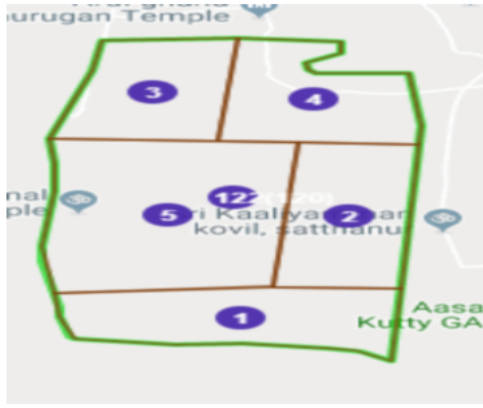

Nazri Naksha