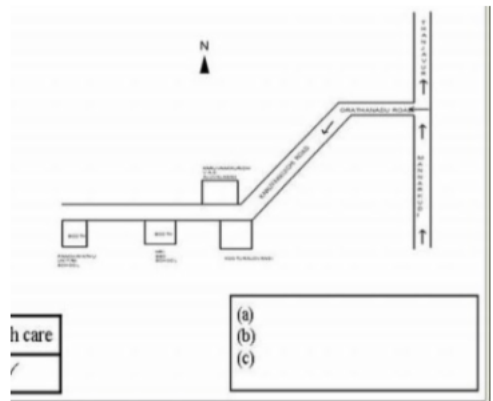

Key MAP View