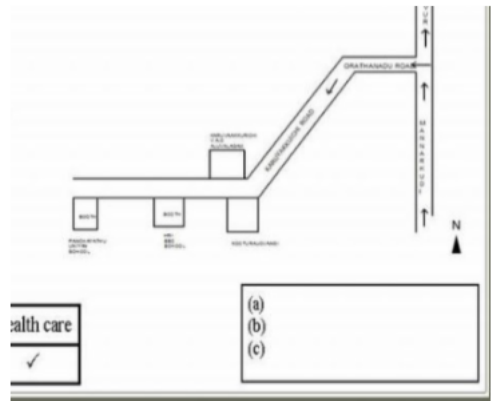

Key MAP View