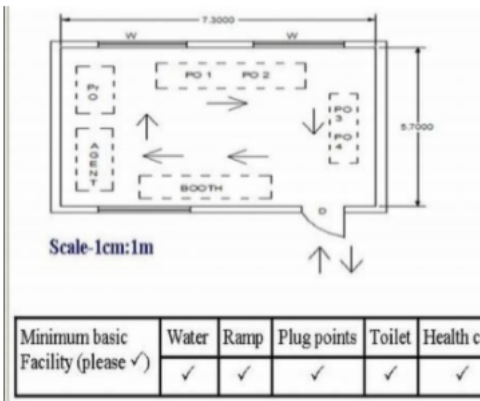

Google Map View

Polling Station Building Front View

Elevation

Polling Station Front View

Elevation

Cad View

Key MAP View

1 பெயர் : வரதராஜன் தந்தை பெயர்: ராமசாமி வீட்டு எண் : 1 வயது : 67 பாலினம் : ஆண் Photo is available	NWZ1625631	2 பெயர் : இராசாத்தி கணவர் பெயர்: வரதராஜன் வீட்டு எண் : 1 வயது : 62 பாலினம் : பெண் Photo is available	NWZ1625649	3 பெயர் : சித்ரா கணவர் பெயர்: ஜெயராமன் வீட்டு எண் : 1 வயது : 40 பாலினம் : பெண் Photo is available	NWZ0255463
4 பெயர் : ஆர்த்தி கணவர் பெயர்: விடுதலைமணி வீட்டு எண் : 1 வயது : 34 பாலினம் : பெண் Photo is available	NWZ1040161	5 பெயர் : இளங்கனி கணவர் பெயர்: சொல்லின் செல்வன் வீட்டு எண் : 1 வயது : 32 பாலினம் : பெண் Photo is available	NWZ1040104	6 பெயர் : மணிகண்டன் தந்தை பெயர்: கருணாநிதி வீட்டு எண் : 1/12ஏ வயது : 38 பாலினம் : ஆண் Photo is available	MML2315836
7 பெயர் : சிரஞ்சீவி தந்தை பெயர்: கோவிந்தராஜ் வீட்டு எண் : 1-90B வயது : 28 பாலினம் : ஆண் Photo is available	NWZ1040120	8 பெயர் : சசிகலா கணவர் பெயர்: செல்வராசு வீட்டு எண் : 1/132 வயது : 65 பாலினம் : பெண் Photo is available	NWZ2081107	# 9 பெயர் : அருண்பாலாஜி தந்தை பெயர்: ஆனந்தன் வீட்டு எண் : 2-57C வயது : 33 பாலினம் : ஆண் Photo is available	NWZ0255703
10 பெயர் : வரதராஜன் தந்தை பெயர்: செந்தில்குமார் வீட்டு எண் : 2/87பி வயது : 19 பாலினம் : ஆண் Photo is available	NWZ2399608	11 பெயர் : நவமணி கணவர் பெயர்: சதீஷ்குமார் வீட்டு எண் : 2/96ஏ வயது : 31 பாலினம் : பெண் Photo is available	NWZ2081164	S 12 பெயர் : கலைமணி க தந்தை பெயர்: கருணாகரன் வீட்டு எண் : 2/106சி வயது : 25 பாலினம் : ஆண் Photo is available	NWZ2293348
13 பெயர் : சுசி கணவர் பெயர்: ராமச்சந்திரன் வீட்டு எண் : 2-117 வயது : 39 பாலினம் : பெண் Photo is available	MML6064679	14 பெயர் : கலைச்செல்வன் வெ தந்தை பெயர்: வெங்கடாசலம் ராமசாமி வீட்டு எண் : 3-3ஏ வயது : 25 பாலினம் : ஆண் Photo is available	NWZ1242510	15 பெயர் : கலைச்செல்வி தந்தை பெயர்: வெங்கடாசலம் வீட்டு எண் : 3-3ஏ வயது : 23 பாலினம் : பெண் Photo is available	NWZ2398048
16 பெயர் : கலைவேந்தன் தந்தை பெயர்: கோவிந்தராஜ் வீட்டு எண் : 3-3B வயது : 34 பாலினம் : ஆண் Photo is available	NWZ0255729	17 பெயர் : கவிக்குமார் தந்தை பெயர்: மகேந்திரன் வீட்டு எண் : 3/3பி வயது : 22 பாலினம் : ஆண் Photo is available	NWZ2221588	18 பெயர் : அறிவுநாதன் தந்தை பெயர்: தினகரன் வீட்டு எண் : 3-3C வயது : 28 பாலினம் : ஆண் Photo is available	NWZ0906891
19 பெயர் : துர்காதேவி கணவர் பெயர்: செல்வராஜ் வீட்டு எண் : 3/7 வயது : 38 பாலினம் : பெண் Photo is available	NWZ2081396	20 பெயர் : அஜித்குமார் தந்தை பெயர்: இராமன் வீட்டு எண் : 3-7B வயது : 29 பாலினம் : ஆண் Photo is available	NWZ0807123	21 பெயர் : அருள்மொழி கணவர் பெயர்: சுரேஷ் வீட்டு எண் : 3-9A வயது : 38 பாலினம் : பெண் Photo is available	NWZ0731216
22 பெயர் : சங்கர் தந்தை பெயர்: தங்கராசு வீட்டு எண் : 3/10ஏ வயது : 46 பாலினம் : ஆண் Photo is available	MML1301654	23 பெயர் : ஆதீஷ் தந்தை பெயர்: சேகர் வீட்டு எண் : 3/13 வயது : 21 பாலினம் : ஆண் Photo is available	NWZ2294544	24 பெயர் : சத்தியா கணவர் பெயர்: வீரக்குமார் வீட்டு எண் : 3-14 வயது : 37 பாலினம் : பெண் Photo is available	NWZ1102904
25 பெயர் : அபிநயா தந்தை பெயர்: செல்வராஜ் வீட்டு எண் : 3/14 வயது : 22 பாலினம் : பெண் Photo is available	NWZ2221596	26 பெயர் : அபிநேஷ் செ தந்தை பெயர்: செல்வராஜ் வீட்டு எண் : 3-14ஏ வயது : 20 பாலினம் : ஆண் Photo is available	NWZ2349199	27 பெயர் : வினிதராஜா தந்தை பெயர்: கோவிந்தராஜ் வீட்டு எண் : 3/15ஏ வயது : 24 பாலினம் : ஆண் Photo is available	NWZ2133460
28 பெயர் : சுதா கணவர் பெயர்: சுப்பிரமணியன் வீட்டு எண் : 3/16 வயது : 39 பாலினம் : பெண் Photo is available	NWZ2394534	29 பெயர் : ஜானகிராமன் தந்தை பெயர்: குணசேகரன் வீட்டு எண் : 3-17 வயது : 36 பாலினம் : ஆண் Photo is available	NWZ0029595	30 பெயர் : புவனேஸ்வரி தந்தை பெயர்: குபேந்திரன் வீட்டு எண் : 3-17 வயது : 26 பாலினம் : பெண் Photo is available	NWZ1145903