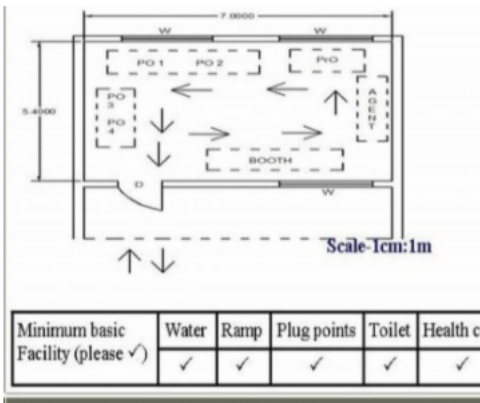

Google Map View

Polling Station Building Front View

Polling Station Front View

Cad View

Key MAP View

1 பெயர் : சுதா கணவர் பெயர்: சுந்தரம் வீட்டு எண் : 0 வயது : 44 பாலினம் : பெண் Photo is available	MML1848183	2 பெயர் : மலைக்கண்ணன் தந்தை பெயர்: முனியாண்டி வீட்டு எண் : 1 வயது : 48 பாலினம் : ஆண் Photo is available	NWZ0406876	3 பெயர் : ரெங்கநாதன் தந்தை பெயர்: தர்மலிங்கம் வீட்டு எண் : 1 வயது : 45 பாலினம் : ஆண் Photo is available	NWZ0406835
4 பெயர் : பரிமளா கணவர் பெயர்: மாதவன் வீட்டு எண் : 1 வயது : 34 பாலினம் : பெண் Photo is available	NWZ0359422	5 பெயர் : ஜெயலலிதா தந்தை பெயர்: செல்வநாதன் வீட்டு எண் : 1-24 வயது : 42 பாலினம் : பெண் Photo is available	NWZ0766857	6 பெயர் : வீரமான் கணவர் பெயர்: பாக்கியராஜ் வீட்டு எண் : 1-37 வயது : 40 பாலினம் : பெண் Photo is available	NWZ0406728
7 பெயர் : மோகனா கணவர் பெயர்: மகேந்திரன் வீட்டு எண் : 1-51 வயது : 41 பாலினம் : பெண் Photo is available	NWZ0030163	8 பெயர் : வேளாங்கண்ணி தந்தை பெயர்: அற்புதசாமி வீட்டு எண் : 1-68 வயது : 38 பாலினம் : பெண் Photo is available	NWZ0030064	9 பெயர் : ராஜேனிரி ராம்குமார் கணவர் பெயர்: ராம்குமார் வீட்டு எண் : 1/85 வயது : 23 பாலினம் : பெண் Photo is available	NWZ2312874
10 பெயர் : வீரசேனன் தந்தை பெயர்: சிவசுந்தரம் வீட்டு எண் : 1-116 வயது : 31 பாலினம் : ஆண் Photo is available	NWZ0732057	11 பெயர் : வீரபாண்டியன் தந்தை பெயர்: சிவசுந்தரம் வீட்டு எண் : 1-116 வயது : 27 பாலினம் : ஆண் Photo is available	NWZ1102995	12 பெயர் : செல்வேந்திரன் தந்தை பெயர்: ராஜகோபால் வீட்டு எண் : 1-117 வயது : 34 பாலினம் : ஆண் Photo is available	NWZ0731869
13 பெயர் : இலக்கியா தந்தை பெயர்: ராஜகோபால் வீட்டு எண் : 1-117 வயது : 32 பாலினம் : பெண் Photo is available	NWZ0731786	14 பெயர் : சிலம்பரசன் தந்தை பெயர்: தனபால் வீட்டு எண் : 1-120 வயது : 38 பாலினம் : ஆண் Photo is available	NWZ0316935	15 பெயர் : மனோகரன் தந்தை பெயர்: மதியழகன் வீட்டு எண் : 1-129 வயது : 37 பாலினம் : ஆண் Photo is available	NWZ0030122
16 பெயர் : பாஸ்கர் தந்தை பெயர்: இராஜதுரை வீட்டு எண் : 1-138 வயது : 38 பாலினம் : ஆண் Photo is available	NWZ0254961	17 பெயர் : அ.அருண் பிரகாஷ் தந்தை பெயர்: அண்ணாதுரை வீட்டு எண் : 1/147 வயது : 19 பாலினம் : ஆண் Photo is available	NWZ2446425	18 பெயர் : தீபா தந்தை பெயர்: மணி வீட்டு எண் : 1-160 வயது : 30 பாலினம் : பெண் Photo is available	NWZ0732032
19 பெயர் : சிலம்பரசன் தந்தை பெயர்: மணி வீட்டு எண் : 1-160 வயது : 28 பாலினம் : ஆண் Photo is available	NWZ0907329	20 பெயர் : சந்தியா தந்தை பெயர்: கர்ணன் வீட்டு எண் : 1/160 வயது : 26 பாலினம் : பெண் Photo is available	NWZ1162718	21 பெயர் : போதுமல்லி கணவர் பெயர்: வெள்ளைச்சாமி வீட்டு எண் : 1-161 வயது : 85 பாலினம் : பெண் Photo is available	NWZ0030031
22 பெயர் : முத்துராமலிங்கம் தந்தை பெயர்: வெள்ளைச்சாமி வீட்டு எண் : 1-161 வயது : 51 பாலினம் : ஆண் Photo is available	NWZ0029975	23 பெயர் : அனிதா கணவர் பெயர்: முத்துராமலிங்கம் வீட்டு எண் : 1-161 வயது : 42 பாலினம் : பெண் Photo is available	NWZ0030007	24 பெயர் : சரவணன் தந்தை பெயர்: மனோகரன் வீட்டு எண் : 1-161 வயது : 36 பாலினம் : ஆண் Photo is available	NWZ0030023
25 பெயர் : அம்யாதுரை தந்தை பெயர்: கேசவன் வீட்டு எண் : 1-162 வயது : 33 பாலினம் : ஆண் Photo is available	NWZ0476309	26 பெயர் : அனிதா தந்தை பெயர்: கேசவன் வீட்டு எண் : 1-162 வயது : 30 பாலினம் : பெண் Photo is available	NWZ0807297	27 பெயர் : ஜோதிமணி கணவர் பெயர்: பாலாஜி வீட்டு எண் : 1-164 வயது : 57 பாலினம் : பெண் Photo is available	NWZ0589531
28 பெயர் : சுந்தரம்பாள் கணவர் பெயர்: லெட்சுமணன் வீட்டு எண் : 1-168 வயது : 42 பாலினம் : பெண் Photo is available	NWZ0029942	29 பெயர் : ஜெனிட்டா கணவர் பெயர்: அருளப்பன் வீட்டு எண் : 1-168 வயது : 32 பாலினம் : பெண் Photo is available	NWZ0731794	30 பெயர் : பொற்செல்வி தந்தை பெயர்: ஜெயசீலன் வீட்டு எண் : 1-169 வயது : 44 பாலினம் : பெண் Photo is available	NWZ0807305