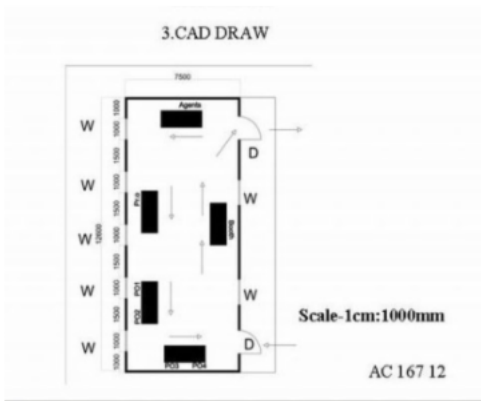

Google Map View

Polling Station Building Front View

Polling Station Front View

Cad View

Key MAP View

சட்டமன்றத் தொகுதியின் எண் மற்றும் பெயர் : 167-மன்னார்குடி பிரிவு எண் மற்றும் பெயர் 1-பரப்பனாமேடு (வ.கி) மற்றும் (உ), கொண்டியாறு வார்டு-1