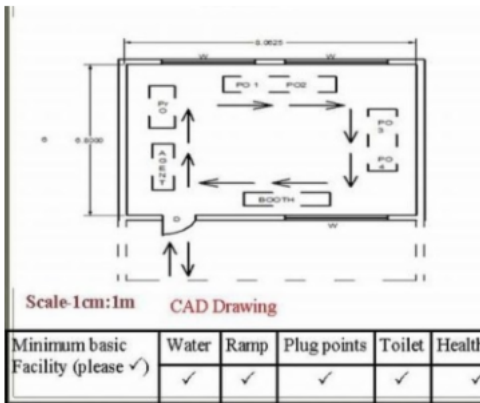

Google Map View

Polling Station Building Front View

Polling Station Front View

Cad View

Key MAP View

1 பெயர் : புவனேஸ்வரி தந்தை பெயர்: ஆறுமுகம் வீட்டு எண் : 1 வயது : 32 பாலினம் : பெண் Photo is available	NWZ0478214	2 பெயர் : செண்பகம் தந்தை பெயர்: பாண்டியன் வீட்டு எண் : 1/8 வயது : 36 பாலினம் : பெண் Photo is available	NWZ0174672	3 பெயர் : ஸ்ருதி கணவர் பெயர்: செல்லதுரை வீட்டு எண் : 1-8 வயது : 33 பாலினம் : பெண் Photo is available	NWZ0712786
Q 4 பெயர் : ஆறுமுகம் தந்தை பெயர்: நடுசண் வீட்டு எண் : 1-10 வயது : 73 பாலினம் : ஆண் DELETED	NWZ0590364	5 பெயர் : சுகுணாதேவி கணவர் பெயர்: சரவணன் வீட்டு எண் : 1-19 வயது : 37 பாலினம் : பெண் Photo is available	NWZ0087221	6 பெயர் : விஜயகுமார் தந்தை பெயர்: வீரையன் வீட்டு எண் : 1-25 வயது : 38 பாலினம் : ஆண் Photo is available	NWZ0559534
7 பெயர் : பேபி கணவர் பெயர்: அய்யாப்பிள்ளை வீட்டு எண் : 1-33C வயது : 61 பாலினம் : பெண் Photo is available	NWZ1612902	Q 8 பெயர் : மல்லிகா கணவர் பெயர்: ரவி வீட்டு எண் : 1-40 வயது : 60 பாலினம் : பெண் DELETED	NWZ0909051	9 பெயர் : விக்னேஷ் தந்தை பெயர்: பன்னீர்செல்வம் வீட்டு எண் : 1-42 வயது : 32 பாலினம் : ஆண் Photo is available	NWZ0590356
10 பெயர் : தமிழ்செல்வி கணவர் பெயர்: வேம்பையன் வீட்டு எண் : 1-45 வயது : 35 பாலினம் : பெண் Photo is available	NWZ0360875	11 பெயர் : சுகா கணவர் பெயர்: ரவி வீட்டு எண் : 1-46 வயது : 45 பாலினம் : பெண் Photo is available	NWZ0360883	12 பெயர் : வேலு தந்தை பெயர்: கோவிந்தராசு வீட்டு எண் : 1-46 வயது : 41 பாலினம் : ஆண் Photo is available	NWZ0253658
13 பெயர் : ரேவதி கணவர் பெயர்: ஈஸ்வரன் வீட்டு எண் : 1-46A வயது : 34 பாலினம் : பெண் Photo is available	NWZ0712778	14 பெயர் : தமிழரசி கணவர் பெயர்: செல்வராஜ் வீட்டு எண் : 1-47 வயது : 46 பாலினம் : பெண் Photo is available	NWZ0360792	15 பெயர் : செந்தில் தந்தை பெயர்: செல்லதுரை வீட்டு எண் : 1-47 வயது : 32 பாலினம் : ஆண் Photo is available	NWZ0909036
16 பெயர் : கவிதா தந்தை பெயர்: கணேசன் வீட்டு எண் : 1/48 வயது : 30 பாலினம் : பெண் Photo is available	NWZ0952937	17 பெயர் : பிரபாகரன் தந்தை பெயர்: பாலசுப்ரமணியன் வீட்டு எண் : 1/48 வயது : 21 பாலினம் : ஆண் Photo is available	NWZ2282069	18 பெயர் : கேசவர்தினி மாதவன் தந்தை பெயர்: ஜெய்சங்கர் வீட்டு எண் : 1/49ஏ வயது : 31 பாலினம் : பெண் Photo is available	AEB0609149
19 பெயர் : செல்வி கணவர் பெயர்: பாலசுப்ரமணியன் வீட்டு எண் : 1-54 வயது : 37 பாலினம் : பெண் Photo is available	NWZ0407650	20 பெயர் : புவனேஸ்வரி தந்தை பெயர்: முருகையன் வீட்டு எண் : 1-54 வயது : 28 பாலினம் : பெண் Photo is available	NWZ0970152	21 பெயர் : பரசுராமன் தந்தை பெயர்: வீரையன் வீட்டு எண் : 1/54 வயது : 24 பாலினம் : ஆண் Photo is available	NWZ2104826
22 பெயர் : பரமசிவம் தந்தை பெயர்: வீரையன் வீட்டு எண் : 1-54ஏ வயது : 45 பாலினம் : ஆண் Photo is available	NWZ2156875	23 பெயர் : வேதவல்லி கணவர் பெயர்: பரமசிவம் வீட்டு எண் : 1-54ஏ வயது : 43 பாலினம் : பெண் Photo is available	NWZ2157006	24 பெயர் : செந்தாமரைசெல்வி கணவர் பெயர்: ரமேஷ் வீட்டு எண் : 1-55 வயது : 42 பாலினம் : பெண் Photo is available	NWZ0360826
25 பெயர் : ராஜேஸ்வரி கணவர் பெயர்: சுரேஷ் வீட்டு எண் : 1-55 வயது : 28 பாலினம் : பெண் Photo is available	NWZ1103761	26 பெயர் : செல்வம் தந்தை பெயர்: பொதியப்பன் வீட்டு எண் : 1-57 வயது : 56 பாலினம் : ஆண் Photo is available	NWZ1133057	27 பெயர் : அபிநயா தந்தை பெயர்: பழனிவேல் வீட்டு எண் : 1-62 வயது : 25 பாலினம் : பெண் Photo is available	NWZ2108371
28 பெயர் : ரேவதி தந்தை பெயர்: பழனிவேல் வீட்டு எண் : 1/62 வயது : 23 பாலினம் : பெண் Photo is available	NWZ2104719	29 பெயர் : திருத்துவமேரி கணவர் பெயர்: வீரமுத்து வீட்டு எண் : 1-63 வயது : 39 பாலினம் : பெண் Photo is available	NWZ0318691	30 பெயர் : மாலா கணவர் பெயர்: கோவிந்தன் வீட்டு எண் : 1-63 வயது : 38 பாலினம் : பெண் Photo is available	NWZ0318717