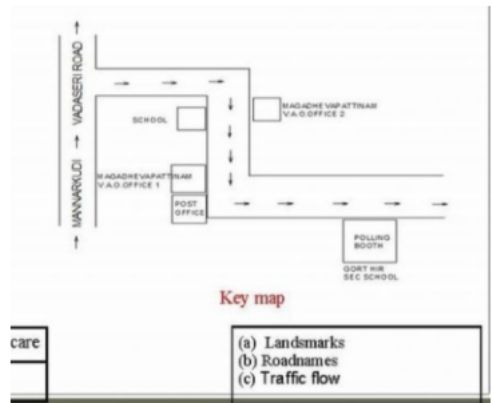

Key MAP View