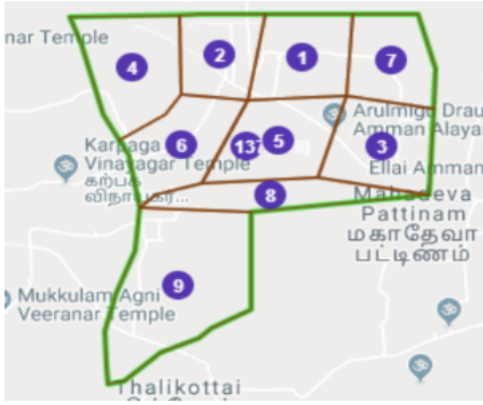

Nazri Naksha