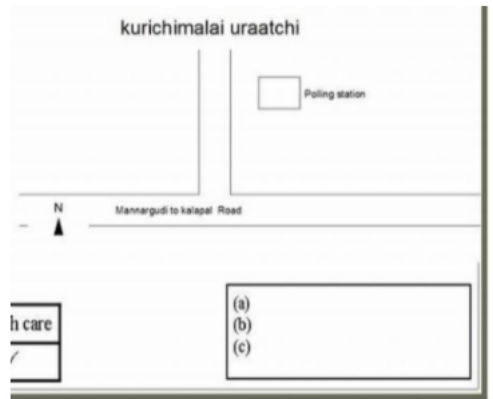

**Polling Station Building Front View**

Elevation

**Polling Station Front View**

Elevation

**Cad View**

**Key MAP View**

1 பெயர் : சந்திரகாசன் தந்தை பெயர்: சுப்ரமணியன் வீட்டு எண் : 1 வயது : 71 பாலினம் : ஆண்	NWZ1623776 Photo is available	2 பெயர் : வசந்தகுமாரி கணவர் பெயர்: சந்திரகாசன் வீட்டு எண் : 1 வயது : 61 பாலினம் : பெண்	NWZ1623784 Photo is available	3 பெயர் : விமல்சந்தர் தந்தை பெயர்: சந்திரகாசன் வீட்டு எண் : 1 வயது : 42 பாலினம் : ஆண்	LNN3510997 Photo is available
4 பெயர் : சசிகலா கணவர் பெயர்: பழனிதுரை வீட்டு எண் : 1 வயது : 41 பாலினம் : பெண்	NWZ0765842 Photo is available	5 பெயர் : விஜிலா கணவர் பெயர்: நீலமேகம் வீட்டு எண் : 1 வயது : 38 பாலினம் : பெண்	NWZ0361543 Photo is available	6 பெயர் : நதியா தந்தை பெயர்: புலவேந்திரன் வீட்டு எண் : 1 வயது : 38 பாலினம் : பெண்	NWZ0361444 Photo is available
7 பெயர் : வினோதசந்தர் தந்தை பெயர்: சந்திரகாசன் வீட்டு எண் : 1 வயது : 37 பாலினம் : ஆண்	LNN3723707 Photo is available	8 பெயர் : சூதா தந்தை பெயர்: காசிநாதன் வீட்டு எண் : 1 வயது : 35 பாலினம் : பெண்	NWZ0361337 Photo is available	9 பெயர் : உமா தந்தை பெயர்: அண்ணாதுரை வீட்டு எண் : 1 வயது : 34 பாலினம் : பெண்	NWZ0765834 Photo is available
Q 10 பெயர் : இலக்கியா கணவர் பெயர்: பாஸ்கர் வீட்டு எண் : 1 வயது : 33 பாலினம் : பெண்	NWZ2148740 Photo is available	11 பெயர் : கயல்விழி தந்தை பெயர்: வீரகுமார் வீட்டு எண் : 1 வயது : 32 பாலினம் : பெண்	NWZ0711713 Photo is available	12 பெயர் : வித்யா தந்தை பெயர்: அறிவழகன் வீட்டு எண் : 1 வயது : 27 பாலினம் : பெண்	NWZ1240548 Photo is available
13 பெயர் : செளந்தர்யா தந்தை பெயர்: கருணாநிதி வீட்டு எண் : 1 வயது : 26 பாலினம் : பெண்	NWZ1142900 Photo is available	14 பெயர் : குணசேகரி கணவர் பெயர்: விமல்சந்தர் வீட்டு எண் : 1/2 வயது : 39 பாலினம் : பெண்	NWZ2116861 Photo is available	15 பெயர் : பிரவினா கணவர் பெயர்: தீவரசன் வீட்டு எண் : 1-3 வயது : 33 பாலினம் : பெண்	NWZ0765909 Photo is available
16 பெயர் : தனப்பிரதா தந்தை பெயர்: முருகானந்தம் வீட்டு எண் : 1/3 வயது : 20 பாலினம் : பெண்	NWZ2338705 Photo is available	17 பெயர் : அஞ்சம்மாள் கணவர் பெயர்: சாமியப்பன் வீட்டு எண் : 1-4 வயது : 76 பாலினம் : பெண்	NWZ0252593 Photo is available	18 பெயர் : குமார் தந்தை பெயர்: சாமியப்பன் வீட்டு எண் : 1-4 வயது : 50 பாலினம் : ஆண்	NWZ0252601 Photo is available
19 பெயர் : வீரமணி கணவர் பெயர்: குமார் வீட்டு எண் : 1-4 வயது : 39 பாலினம் : பெண்	NWZ0361469 Photo is available	20 பெயர் : யோகேஷ்வரி தந்தை பெயர்: துரைமாணிக்கம் வீட்டு எண் : 1-7 வயது : 34 பாலினம் : பெண்	NWZ0407957 Photo is available	21 பெயர் : பிரபாகரன் தந்தை பெயர்: கணேசன் வீட்டு எண் : 1-7 வயது : 33 பாலினம் : ஆண்	NWZ0361360 Photo is available
22 பெயர் : வடிவேல் தந்தை பெயர்: பஞ்சவர்ணம் வீட்டு எண் : 1-8 வயது : 67 பாலினம் : ஆண்	NWZ0590992 Photo is available	23 பெயர் : பானுமதி கணவர் பெயர்: வடிவேல் வீட்டு எண் : 1-8 வயது : 63 பாலினம் : பெண்	NWZ0591016 Photo is available	24 பெயர் : முருகானந்தம் தந்தை பெயர்: வடிவேல் வீட்டு எண் : 1-8 வயது : 45 பாலினம் : ஆண்	NWZ0590943 Photo is available
25 பெயர் : பார்த்திபன் தந்தை பெயர்: வடிவேல் வீட்டு எண் : 1-8 வயது : 37 பாலினம் : ஆண்	NWZ0590950 Photo is available	26 பெயர் : ஸீலாவதி கணவர் பெயர்: மணிகண்டன் வீட்டு எண் : 1-9 வயது : 36 பாலினம் : பெண்	NWZ2051837 Photo is available	27 பெயர் : நிர்மலாதேவி கணவர் பெயர்: அருள்முருகன் வீட்டு எண் : 1-10 வயது : 27 பாலினம் : பெண்	NWZ1190263 Photo is available
28 பெயர் : கார்த்திக் தந்தை பெயர்: கோபால்சாமி வீட்டு எண் : 1-12 வயது : 36 பாலினம் : ஆண்	NWZ0253195 Photo is available	29 பெயர் : ராஜசேகர் தந்தை பெயர்: கோபால்சாமி வீட்டு எண் : 1-12 வயது : 33 பாலினம் : ஆண்	NWZ0479469 Photo is available	30 பெயர் : காயத்ரி தந்தை பெயர்: பொதியப்பன் வீட்டு எண் : 1-13 வயது : 38 பாலினம் : பெண்	LNN2758555 Photo is available