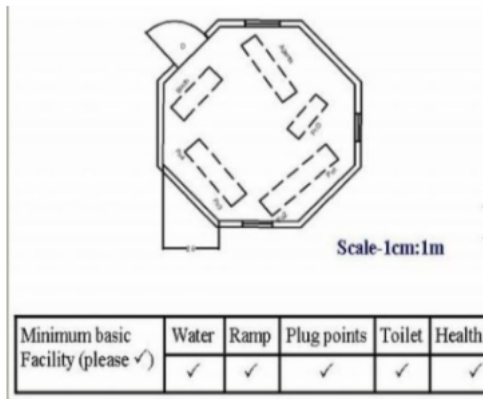

**Polling Station Building Front View**

Elevation

**Polling Station Front View**

Elevation

**Cad View**

**Key MAP View**

1 பெயர் : சந்திரகாசன் தந்தை பெயர்: சுப்ரமணியன் வீட்டு எண் : 1 வயது : 71 பாலினம் : ஆண்	NWZ1623776 Photo is available	2 பெயர் : வசந்தகுமாரி கணவர் பெயர்: சந்திரகாசன் வீட்டு எண் : 1 வயது : 61 பாலினம் : பெண்	NWZ1623784 Photo is available	3 பெயர் : விமல்சந்தர் தந்தை பெயர்: சந்திரகாசன் வீட்டு எண் : 1 வயது : 42 பாலினம் : ஆண்	LNN3510997 Photo is available
4 பெயர் : சசிகலா கணவர் பெயர்: பழனிதுரை வீட்டு எண் : 1 வயது : 41 பாலினம் : பெண்	NWZ0765842 Photo is available	5 பெயர் : விஜிலா கணவர் பெயர்: நீலமேகம் வீட்டு எண் : 1 வயது : 38 பாலினம் : பெண்	NWZ0361543 Photo is available	6 பெயர் : நதியா தந்தை பெயர்: புலவேந்திரன் வீட்டு எண் : 1 வயது : 38 பாலினம் : பெண்	NWZ0361444 Photo is available
7 பெயர் : வினோதசந்தர் தந்தை பெயர்: சந்திரகாசன் வீட்டு எண் : 1 வயது : 37 பாலினம் : ஆண்	LNN3723707 Photo is available	8 பெயர் : சூதா தந்தை பெயர்: காசிநாதன் வீட்டு எண் : 1 வயது : 35 பாலினம் : பெண்	NWZ0361337 Photo is available	9 பெயர் : உமா தந்தை பெயர்: அண்ணாதுரை வீட்டு எண் : 1 வயது : 34 பாலினம் : பெண்	NWZ0765834 Photo is available
Q 10 பெயர் : இலக்கியா கணவர் பெயர்: பாஸ்கர் வீட்டு எண் : 1 வயது : 33 பாலினம் : பெண்	NWZ2148740 Photo is available	11 பெயர் : கயல்விழி தந்தை பெயர்: வீரகுமார் வீட்டு எண் : 1 வயது : 32 பாலினம் : பெண்	NWZ0711713 Photo is available	12 பெயர் : வித்யா தந்தை பெயர்: அறிவழகன் வீட்டு எண் : 1 வயது : 27 பாலினம் : பெண்	NWZ1240548 Photo is available
13 பெயர் : செளந்தர்யா தந்தை பெயர்: கருணாநிதி வீட்டு எண் : 1 வயது : 26 பாலினம் : பெண்	NWZ1142900 Photo is available	14 பெயர் : குணசேகரி கணவர் பெயர்: விமல்சந்தர் வீட்டு எண் : 1/2 வயது : 39 பாலினம் : பெண்	NWZ2116861 Photo is available	15 பெயர் : பிரவினா கணவர் பெயர்: தீவரசன் வீட்டு எண் : 1-3 வயது : 33 பாலினம் : பெண்	NWZ0765909 Photo is available
16 பெயர் : தனப்பிரதா தந்தை பெயர்: முருகானந்தம் வீட்டு எண் : 1/3 வயது : 20 பாலினம் : பெண்	NWZ2338705 Photo is available	17 பெயர் : அஞ்சம்மாள் கணவர் பெயர்: சாமியப்பன் வீட்டு எண் : 1-4 வயது : 76 பாலினம் : பெண்	NWZ0252593 Photo is available	18 பெயர் : குமார் தந்தை பெயர்: சாமியப்பன் வீட்டு எண் : 1-4 வயது : 50 பாலினம் : ஆண்	NWZ0252601 Photo is available
19 பெயர் : வீரமணி கணவர் பெயர்: குமார் வீட்டு எண் : 1-4 வயது : 39 பாலினம் : பெண்	NWZ0361469 Photo is available	20 பெயர் : யோகேஷ்வரி தந்தை பெயர்: துரைமாணிக்கம் வீட்டு எண் : 1-7 வயது : 34 பாலினம் : பெண்	NWZ0407957 Photo is available	21 பெயர் : பிரபாகரன் தந்தை பெயர்: கணேசன் வீட்டு எண் : 1-7 வயது : 33 பாலினம் : ஆண்	NWZ0361360 Photo is available
22 பெயர் : வடிவேல் தந்தை பெயர்: பஞ்சவர்ணம் வீட்டு எண் : 1-8 வயது : 67 பாலினம் : ஆண்	NWZ0590992 Photo is available	23 பெயர் : பானுமதி கணவர் பெயர்: வடிவேல் வீட்டு எண் : 1-8 வயது : 63 பாலினம் : பெண்	NWZ0591016 Photo is available	24 பெயர் : முருகானந்தம் தந்தை பெயர்: வடிவேல் வீட்டு எண் : 1-8 வயது : 45 பாலினம் : ஆண்	NWZ0590943 Photo is available
25 பெயர் : பார்த்திபன் தந்தை பெயர்: வடிவேல் வீட்டு எண் : 1-8 வயது : 37 பாலினம் : ஆண்	NWZ0590950 Photo is available	26 பெயர் : ஸீலாவதி கணவர் பெயர்: மணிகண்டன் வீட்டு எண் : 1-9 வயது : 36 பாலினம் : பெண்	NWZ2051837 Photo is available	27 பெயர் : நிர்மலாதேவி கணவர் பெயர்: அருள்முருகன் வீட்டு எண் : 1-10 வயது : 27 பாலினம் : பெண்	NWZ1190263 Photo is available
28 பெயர் : கார்த்திக் தந்தை பெயர்: கோபால்சாமி வீட்டு எண் : 1-12 வயது : 36 பாலினம் : ஆண்	NWZ0253195 Photo is available	29 பெயர் : ராஜசேகர் தந்தை பெயர்: கோபால்சாமி வீட்டு எண் : 1-12 வயது : 33 பாலினம் : ஆண்	NWZ0479469 Photo is available	30 பெயர் : காயத்ரி தந்தை பெயர்: பொதியப்பன் வீட்டு எண் : 1-13 வயது : 38 பாலினம் : பெண்	LNN2758555 Photo is available