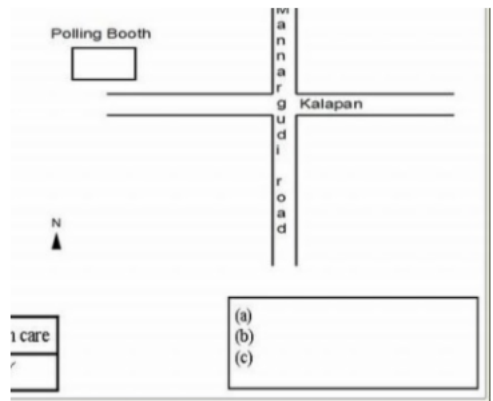

Elevation

Polling Station Front View

Elevation

Cad View

Minimum basic Facility (please ✓)	Water	Ramp	Plug points	Toilet	Health
	✓	✓	✓	✓	

Key MAP View

சட்டமன்றத் தொகுதியின் எண் மற்றும் பெயர் : 167-மன்னார்குடி
பிரிவு எண் மற்றும் பெயர் 1-நெம்மேலி(வ.கி) மற்றும் (ஊ), தெற்கு தெரு வார்டு 2