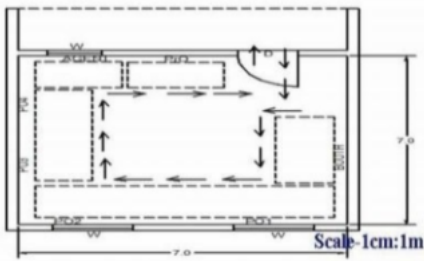

Elevation

Polling Station Front View

Elevation

Cad View

Minimum basic Facility (please ✓)	Water	Ramp	Plug points	Toilet	Health
	✓	✓	✓	✓	

Key MAP View

சட்டமன்றத் தொகுதியின் எண் மற்றும் பெயர் : 167-மன்னார்குடி
பிரிவு எண் மற்றும் பெயர் 1-நெம்மேலி(வ.கி) மற்றும் (ஊ), தெற்கு தெரு வார்டு 2