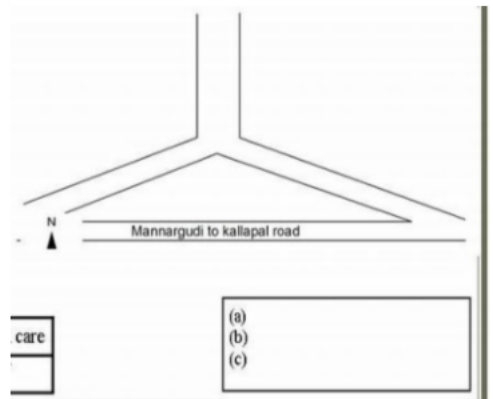

Google Map View

Polling Station Building Front View

Polling Station Front View

Cad View

Minimum basic Facility (please ✓)	Water	Ramp	Plug points	Toilet	Health
	✓	✓	✓	✓	✓

Key MAP View

1 பெயர் : சின்னதுரை தந்தை பெயர்: கிருஷ்ணன் வீட்டு எண் : 1 வயது : 76 பாலினம் : ஆண்	NWZ0361717 Photo is available	2 பெயர் : ஜானகி கணவர் பெயர்: வீரையன் வீட்டு எண் : 1 வயது : 72 பாலினம் : பெண்	NWZ0032581 Photo is available	3 பெயர் : தென்னரசன் தந்தை பெயர்: நமச்சிவாயம் வீட்டு எண் : 1 வயது : 55 பாலினம் : ஆண்	NWZ0479758 Photo is available
4 பெயர் : கலா கணவர் பெயர்: கேசவன் வீட்டு எண் : 1 வயது : 40 பாலினம் : பெண்	NWZ0970616 Photo is available	5 பெயர் : ராஜேஷ்வரி - கணவர் பெயர்: மறுபிறவி வீட்டு எண் : 1 வயது : 36 பாலினம் : பெண்	NWZ0252379 Photo is available	6 பெயர் : வசந்த - தந்தை பெயர்: ஜெயசந்திரன் வீட்டு எண் : 1 வயது : 35 பாலினம் : ஆண்	NWZ0252239 Photo is available
7 பெயர் : வெண்ணிலா கணவர் பெயர்: சின்னதுரை வீட்டு எண் : 1-1 வயது : 69 பாலினம் : பெண்	NWZ0361725 Photo is available	8 பெயர் : தினேஷ் தந்தை பெயர்: ரவிச்சந்திரன் வீட்டு எண் : 1-4 வயது : 29 பாலினம் : ஆண்	NWZ1003482 Photo is available	9 பெயர் : மாதேஷ் தந்தை பெயர்: ரவிச்சந்திரன் வீட்டு எண் : 1-4 வயது : 26 பாலினம் : ஆண்	NWZ1188242 Photo is available
10 பெயர் : தமிழ்மொழி தந்தை பெயர்: தனிக்கொடி வீட்டு எண் : 1/4 வயது : 23 பாலினம் : பெண்	NWZ2101780 Photo is available	11 பெயர் : ராமலிங்கம் தந்தை பெயர்: கணேசன் வீட்டு எண் : 1-4A வயது : 53 பாலினம் : ஆண்	NWZ1672617 Photo is available	12 பெயர் : சமுதரா கணவர் பெயர்: ராமலிங்கம் வீட்டு எண் : 1-4A வயது : 48 பாலினம் : பெண்	LNN1733708 Photo is available
13 பெயர் : கலையரசு தந்தை பெயர்: ராமலிங்கம் வீட்டு எண் : 1/4ஏ வயது : 25 பாலினம் : ஆண்	NWZ1248509 Photo is available	14 பெயர் : ராகேஷ் தந்தை பெயர்: ரவி வீட்டு எண் : 1-7 வயது : 27 பாலினம் : ஆண்	NWZ2066413 Photo is available	15 பெயர் : புருஷோத்தமன் தந்தை பெயர்: ரவி வீட்டு எண் : 1/7 வயது : 21 பாலினம் : ஆண்	NWZ2275501 Photo is available
16 பெயர் : தமிழ்பிரியா - கணவர் பெயர்: சிலம்பரசன் வீட்டு எண் : 1-9 வயது : 35 பாலினம் : பெண்	NWZ0252221 Photo is available	17 பெயர் : சரண்யா கணவர் பெயர்: அரவிந்தன் வீட்டு எண் : 1-9 வயது : 34 பாலினம் : பெண்	NWZ2066298 Photo is available	18 பெயர் : இராஜேஸ்வரி கணவர் பெயர்: ரெகுராஜா வீட்டு எண் : 1-15 வயது : 34 பாலினம் : பெண்	NWZ0591164 Photo is available
19 பெயர் : காந்திமணி தந்தை பெயர்: சச்சிதானந்தம் வீட்டு எண் : 1-18 வயது : 32 பாலினம் : ஆண்	NWZ0591149 Photo is available	20 பெயர் : தமிழ்வேந்தன் தந்தை பெயர்: கணேசன் வீட்டு எண் : 1-22 வயது : 31 பாலினம் : ஆண்	NWZ0711242 Photo is available	21 பெயர் : அபிராமி தந்தை பெயர்: கவியரசன் வீட்டு எண் : 1/25 வயது : 47 பாலினம் : ஆண்	NWZ2399160 Photo is available
22 பெயர் : பிரவீணா கணவர் பெயர்: சிங்காரவேலு வீட்டு எண் : 1/27 வயது : 45 பாலினம் : பெண்	NWZ2205029 Photo is available	23 பெயர் : திவ்யபாரதி கணவர் பெயர்: ராஜ்குமார் வீட்டு எண் : 1/32 வயது : 30 பாலினம் : பெண்	NWZ0711234 Photo is available	24 பெயர் : அன்றில்பிரியன் தந்தை பெயர்: குருநாதன் வீட்டு எண் : 1-33 வயது : 27 பாலினம் : ஆண்	NWZ1104447 Photo is available
25 பெயர் : தினேஷ்பிரபு தந்தை பெயர்: கோவிந்தராசு வீட்டு எண் : 1-36 வயது : 39 பாலினம் : ஆண்	LNN3677168 Photo is available	26 பெயர் : சமித்ரா கணவர் பெயர்: தினேஷ் பிரபு வீட்டு எண் : 1-36 வயது : 32 பாலினம் : பெண்	NWZ2066389 Photo is available	27 பெயர் : ராஜ்பிரியா தந்தை பெயர்: காமராஜ் வீட்டு எண் : 1-37 வயது : 27 பாலினம் : பெண்	NWZ1222249 Photo is available
28 பெயர் : சத்தியன் தந்தை பெயர்: கலையரசன் வீட்டு எண் : 1/38 வயது : 24 பாலினம் : ஆண்	NWZ2158004 Photo is available	29 பெயர் : பொன்னிலன் தந்தை பெயர்: கலையரசன் வீட்டு எண் : 1/38 வயது : 22 பாலினம் : ஆண்	NWZ2224848 Photo is available	30 பெயர் : கற்பகவல்லி தந்தை பெயர்: சுப்ரமணியன் வீட்டு எண் : 1/39 வயது : 26 பாலினம் : பெண்	NWZ2161891 Photo is available