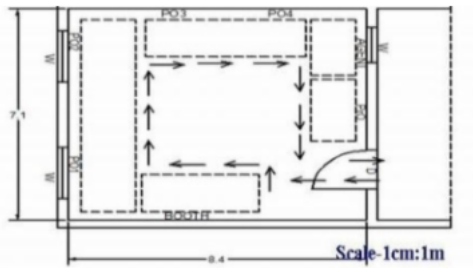

Google Map View

Polling Station Building Front View

Polling Station Front View

Cad View

Minimum basic Facility (please ✓)	Water	Ramp	Plug points	Toilet	Health
	✓	✓	✓	✓	✓

Key MAP View

1 பெயர் : சின்னதுரை தந்தை பெயர்: கிருஷ்ணன் வீட்டு எண் : 1 வயது : 76 பாலினம் : ஆண்	NWZ0361717 Photo is available	2 பெயர் : ஜானகி கணவர் பெயர்: வீரையன் வீட்டு எண் : 1 வயது : 72 பாலினம் : பெண்	NWZ0032581 Photo is available	3 பெயர் : தென்னரசன் தந்தை பெயர்: நமச்சிவாயம் வீட்டு எண் : 1 வயது : 55 பாலினம் : ஆண்	NWZ0479758 Photo is available
4 பெயர் : கலா கணவர் பெயர்: கேசவன் வீட்டு எண் : 1 வயது : 40 பாலினம் : பெண்	NWZ0970616 Photo is available	5 பெயர் : ராஜேஷ்வரி - கணவர் பெயர்: மறுபிறவி வீட்டு எண் : 1 வயது : 36 பாலினம் : பெண்	NWZ0252379 Photo is available	6 பெயர் : வசந்த - தந்தை பெயர்: ஜெயசந்திரன் வீட்டு எண் : 1 வயது : 35 பாலினம் : ஆண்	NWZ0252239 Photo is available
7 பெயர் : வெண்ணிலா கணவர் பெயர்: சின்னதுரை வீட்டு எண் : 1-1 வயது : 69 பாலினம் : பெண்	NWZ0361725 Photo is available	8 பெயர் : தினேஷ் தந்தை பெயர்: ரவிச்சந்திரன் வீட்டு எண் : 1-4 வயது : 29 பாலினம் : ஆண்	NWZ1003482 Photo is available	9 பெயர் : மாதேஷ் தந்தை பெயர்: ரவிச்சந்திரன் வீட்டு எண் : 1-4 வயது : 26 பாலினம் : ஆண்	NWZ1188242 Photo is available
10 பெயர் : தமிழ்மொழி தந்தை பெயர்: தனிக்கொடி வீட்டு எண் : 1/4 வயது : 23 பாலினம் : பெண்	NWZ2101780 Photo is available	11 பெயர் : ராமலிங்கம் தந்தை பெயர்: கணேசன் வீட்டு எண் : 1-4A வயது : 53 பாலினம் : ஆண்	NWZ1672617 Photo is available	12 பெயர் : சமுதரா கணவர் பெயர்: ராமலிங்கம் வீட்டு எண் : 1-4A வயது : 48 பாலினம் : பெண்	LNN1733708 Photo is available
13 பெயர் : கலையரசு தந்தை பெயர்: ராமலிங்கம் வீட்டு எண் : 1/4ஏ வயது : 25 பாலினம் : ஆண்	NWZ1248509 Photo is available	14 பெயர் : ராகேஷ் தந்தை பெயர்: ரவி வீட்டு எண் : 1-7 வயது : 27 பாலினம் : ஆண்	NWZ2066413 Photo is available	15 பெயர் : புருஷோத்தமன் தந்தை பெயர்: ரவி வீட்டு எண் : 1/7 வயது : 21 பாலினம் : ஆண்	NWZ2275501 Photo is available
16 பெயர் : தமிழ்பிரியா - கணவர் பெயர்: சிலம்பரசன் வீட்டு எண் : 1-9 வயது : 35 பாலினம் : பெண்	NWZ0252221 Photo is available	17 பெயர் : சரண்யா கணவர் பெயர்: அரவிந்தன் வீட்டு எண் : 1-9 வயது : 34 பாலினம் : பெண்	NWZ2066298 Photo is available	18 பெயர் : இராஜேஸ்வரி கணவர் பெயர்: ரெகுராஜா வீட்டு எண் : 1-15 வயது : 34 பாலினம் : பெண்	NWZ0591164 Photo is available
19 பெயர் : காந்திமணி தந்தை பெயர்: சச்சிதானந்தம் வீட்டு எண் : 1-18 வயது : 32 பாலினம் : ஆண்	NWZ0591149 Photo is available	20 பெயர் : தமிழ்வேந்தன் தந்தை பெயர்: கணேசன் வீட்டு எண் : 1-22 வயது : 31 பாலினம் : ஆண்	NWZ0711242 Photo is available	21 பெயர் : அபிராமி தந்தை பெயர்: கவியரசன் வீட்டு எண் : 1/25 வயது : 47 பாலினம் : ஆண்	NWZ2399160 Photo is available
22 பெயர் : பிரவீணா கணவர் பெயர்: சிங்காரவேலு வீட்டு எண் : 1/27 வயது : 45 பாலினம் : பெண்	NWZ2205029 Photo is available	23 பெயர் : திவ்யபாரதி கணவர் பெயர்: ராஜ்குமார் வீட்டு எண் : 1/32 வயது : 30 பாலினம் : பெண்	NWZ0711234 Photo is available	24 பெயர் : அன்றில்பிரியன் தந்தை பெயர்: குருநாதன் வீட்டு எண் : 1-33 வயது : 27 பாலினம் : ஆண்	NWZ1104447 Photo is available
25 பெயர் : தினேஷ்பிரபு தந்தை பெயர்: கோவிந்தராசு வீட்டு எண் : 1-36 வயது : 39 பாலினம் : ஆண்	LNN3677168 Photo is available	26 பெயர் : சமித்ரா கணவர் பெயர்: தினேஷ் பிரபு வீட்டு எண் : 1-36 வயது : 32 பாலினம் : பெண்	NWZ2066389 Photo is available	27 பெயர் : ராஜ்பிரியா தந்தை பெயர்: காமராஜ் வீட்டு எண் : 1-37 வயது : 27 பாலினம் : பெண்	NWZ1222249 Photo is available
28 பெயர் : சத்தியன் தந்தை பெயர்: கலையரசன் வீட்டு எண் : 1/38 வயது : 24 பாலினம் : ஆண்	NWZ2158004 Photo is available	29 பெயர் : பொன்னிலன் தந்தை பெயர்: கலையரசன் வீட்டு எண் : 1/38 வயது : 22 பாலினம் : ஆண்	NWZ2224848 Photo is available	30 பெயர் : கற்பகவல்லி தந்தை பெயர்: சுப்ரமணியன் வீட்டு எண் : 1/39 வயது : 26 பாலினம் : பெண்	NWZ2161891 Photo is available