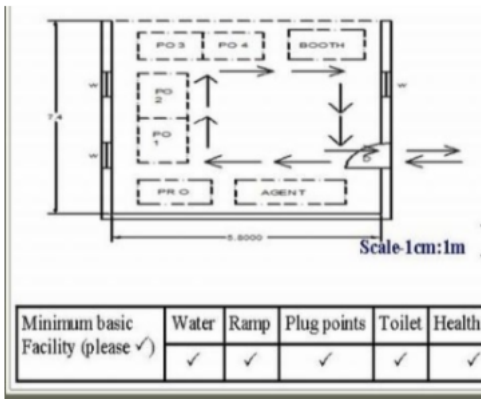

Google Map View

Polling Station Building Front View

Elevation

Polling Station Front View

Elevation

Cad View

Key MAP View

1 பெயர் : கோபி சின்னதுரை தந்தை பெயர்: சின்னதுரை வீட்டு எண் : 1 வயது : 52 பாலினம் : ஆண்	NWZ0480707 Photo is available	#2 2 பெயர் : ராதிகா கோபி தந்தை பெயர்: கோபி வீட்டு எண் : 1 வயது : 43 பாலினம் : பெண்	NWZ0480608 Photo is available	3 பெயர் : சமதி கணவர் பெயர்: செல்வம் வீட்டு எண் : 1 வயது : 36 பாலினம் : பெண்	NWZ0154278 Photo is available
4 பெயர் : நந்தினி தந்தை பெயர்: இராமதாஸ் வீட்டு எண் : 1 வயது : 27 பாலினம் : பெண்	NWZ0970889 Photo is available	5 பெயர் : அனுபாலா தந்தை பெயர்: ஆசைத்தம்பி வீட்டு எண் : 01 வயது : 20 பாலினம் : பெண்	NWZ2376655 Photo is available	6 பெயர் : யாழினி தந்தை பெயர்: சுபாஷ்சந்திரபோஸ் வீட்டு எண் : 1/18 வயது : 22 பாலினம் : பெண்	NWZ2323863 Photo is available
7 பெயர் : புனிதா தந்தை பெயர்: சோமசுந்தரம் வீட்டு எண் : 1-29 வயது : 28 பாலினம் : பெண்	NWZ0910943 Photo is available	8 பெயர் : சந்தியா தந்தை பெயர்: ரவிந்திரன் வீட்டு எண் : 1-128 வயது : 27 பாலினம் : பெண்	NWZ1105014 Photo is available	9 பெயர் : ஈஸ்வரி தந்தை பெயர்: மணி வீட்டு எண் : 1/955 வயது : 20 பாலினம் : பெண்	NWZ2340453 Photo is available
10 பெயர் : ரமேஷ் இதரர் பெயர்: இளவரசி வீட்டு எண் : 1/1320 வயது : 40 பாலினம் : ஆண்	NWZ2255057 Photo is available	11 பெயர் : மணிகண்டன் தந்தை பெயர்: கிருஷ்ணமூர்த்தி வீட்டு எண் : 2/93 வயது : 23 பாலினம் : ஆண்	NWZ2195444 Photo is available	12 பெயர் : செல்வமணி தந்தை பெயர்: இராமசாமி வீட்டு எண் : 2-185 வயது : 51 பாலினம் : ஆண்	NWZ0709923 Photo is available
13 பெயர் : மகாலெட்சுமி கணவர் பெயர்: சத்யராஜன் வீட்டு எண் : 3-10 வயது : 36 பாலினம் : பெண்	NWZ0809541 Photo is available	14 பெயர் : வினதா தந்தை பெயர்: ஜெயக்குமார் வீட்டு எண் : 3-13 வயது : 27 பாலினம் : பெண்	NWZ1105055 Photo is available	15 பெயர் : சாய்ஜனனி தந்தை பெயர்: ஜெயக்குமார் வீட்டு எண் : 3/13 வயது : 23 பாலினம் : பெண்	NWZ2352177 Photo is available
16 பெயர் : ரவி தந்தை பெயர்: ராமன் வீட்டு எண் : 3-16 வயது : 45 பாலினம் : ஆண்	NWZ0809558 Photo is available	17 பெயர் : இந்திரா கணவர் பெயர்: ரவிசந்திரன் வீட்டு எண் : 3-16 வயது : 41 பாலினம் : பெண்	NWZ1104991 Photo is available	18 பெயர் : ரஞ்சித்குமார் தந்தை பெயர்: காசிநாதன் வீட்டு எண் : 3/16 வயது : 40 பாலினம் : ஆண்	NWZ2206316 Photo is available
19 பெயர் : இராஜலெட்சுமி கணவர் பெயர்: தேசபந்து வீட்டு எண் : 3-16 வயது : 39 பாலினம் : பெண்	NWZ0032995 Photo is available	20 பெயர் : பானுபிரியா கணவர் பெயர்: ரஞ்சித்குமார் வீட்டு எண் : 3/16 வயது : 34 பாலினம் : பெண்	NWZ2206324 Photo is available	21 பெயர் : புவனேஸ்வரி தந்தை பெயர்: ரவி வீட்டு எண் : 3-16 வயது : 27 பாலினம் : பெண்	NWZ1105063 Photo is available
22 பெயர் : துர்காதேவி தந்தை பெயர்: ரவி வீட்டு எண் : 3/16 வயது : 25 பாலினம் : பெண்	NWZ1206648 Photo is available	23 பெயர் : ரஷ்யா சிவகுமார் கணவர் பெயர்: சிவக்குமார் வீட்டு எண் : 3/17 வயது : 44 பாலினம் : பெண்	LNN2116648 Photo is available	24 பெயர் : தினேஷ் சிவகுமார் தாயின் பெயர்: ரஷ்யா சிவகுமார் வீட்டு எண் : 3/17 வயது : 23 பாலினம் : ஆண்	NWZ2195600 Photo is available
25 பெயர் : தீபா தந்தை பெயர்: சிவகுமார் வீட்டு எண் : 3/17 வயது : 20 பாலினம் : பெண்	NWZ2321164 Photo is available	26 பெயர் : பரமேஸ்வரி கணவர் பெயர்: சுந்தரமூர்த்தி வீட்டு எண் : 3/17 வயது : 54 பாலினம் : பெண்	NWZ0362137 Photo is available	27 பெயர் : வீரகுமார் தந்தை பெயர்: சுந்தரமூர்த்தி வீட்டு எண் : 3/17 வயது : 37 பாலினம் : ஆண்	NWZ0362129 Photo is available
28 பெயர் : மோகன்குமார் தந்தை பெயர்: மாரிமுத்து வீட்டு எண் : 3-33 வயது : 26 பாலினம் : ஆண்	NWZ1130806 Photo is available	29 பெயர் : ராமையன் தந்தை பெயர்: சீனிவாசன் வீட்டு எண் : 3-59 வயது : 83 பாலினம் : ஆண்	NWZ1012905 Photo is available	30 பெயர் : சரண்யா கணவர் பெயர்: ஜெகந்நாதன் வீட்டு எண் : 3-75 வயது : 30 பாலினம் : பெண்	NWZ0910893 Photo is available