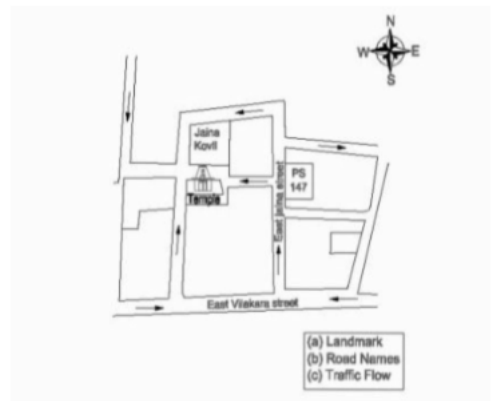

Google Map View

Polling Station Building Front View

Polling Station Front View

Cad View

Key MAP View

சட்டமன்றத் தொகுதியின் எண் மற்றும் பெயர் : 167-மன்னார்குடி  
பிரிவு எண் மற்றும் பெயர் 1-மன்னார்குடி (ந), மேலவிளக்காரத்தெரு வார்டு 1