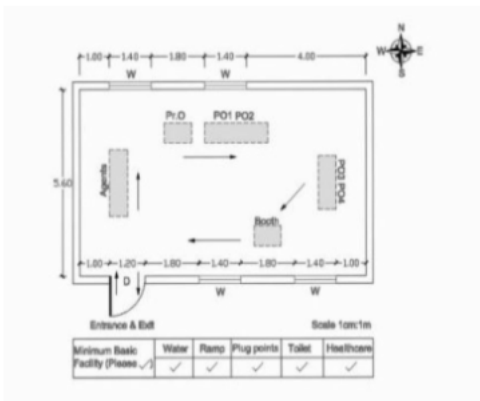

Google Map View

Polling Station Building Front View

Polling Station Front View

Cad View

Key MAP View

சட்டமன்றத் தொகுதியின் எண் மற்றும் பெயர் : 167-மன்னார்குடி  
பிரிவு எண் மற்றும் பெயர் 1-மன்னார்குடி (ந), மேலவிளக்காரத்தெரு வார்டு 1