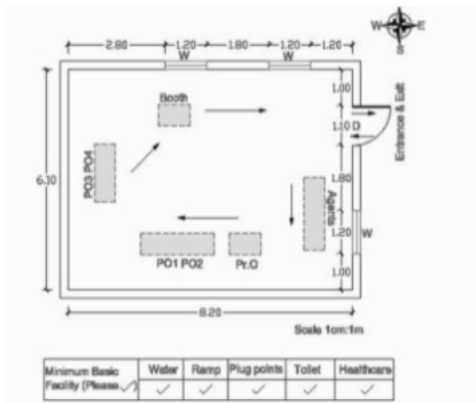

Google Map View

Polling Station Building Front View

Polling Station Front View

Cad View

Key MAP View

சட்டமன்றத் தொகுதியின் எண் மற்றும் பெயர் : 167-மன்னார்குடி  
பிரிவு எண் மற்றும் பெயர் 1-மன்னார்குடி (ந), ஹரித்திராநதி மேற்கு வார்டு 3