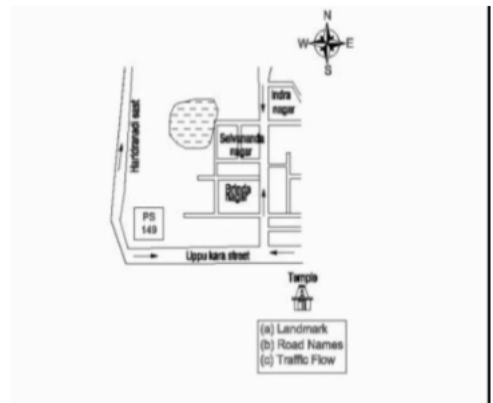

Google Map View

Polling Station Building Front View

Polling Station Front View

Cad View

Key MAP View

சட்டமன்றத் தொகுதியின் எண் மற்றும் பெயர் : 167-மன்னார்குடி  
பிரிவு எண் மற்றும் பெயர் 1-மன்னார்குடி (ந), ஹரித்திராநதி மேற்கு வார்டு 3