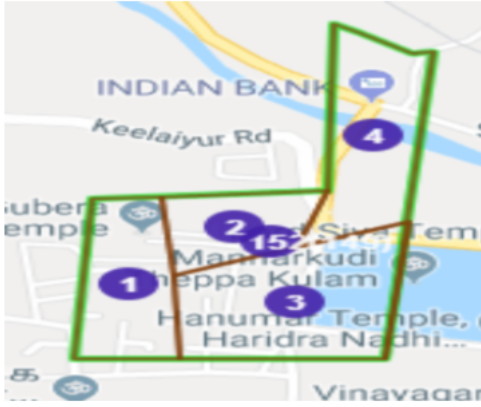

**3. வாக்குச் சாவடியின் விவரங்கள்**

<p><b>வாக்குச் சாவடியின் எண் மற்றும் பெயர் :</b>                  162 - தூயவளனார் பெண்கள் மேல்நிலைப்பள்ளி உப்புக்காரத்தெரு மன்னார்குடி-614001 , வடக்கு புற கூடுதல் கட்டிடம் கிழக்கு பார்த்தது</p> <p><b>வாக்குச் சாவடியின் முகவரி :</b>                  தூயவளனார் பெண்கள் மேல்நிலைப்பள்ளி உப்புக்காரத்தெரு மன்னார்குடி-614001 , வடக்கு புற கூடுதல் கட்டிடம் கிழக்கு பார்த்தது</p>	<p><b>வாக்குச் சாவடியின் வகைப்பாடு (ஆண்/பெண்/பொது)</b></p> <p><b>துணை வாக்குச் சாவடிகளின் எண்ணிக்கை :</b></p>	<p><b>பொது</b></p> <p style="font-size: 24px;">0</p>
--	---	--

**4. வாக்காளர்களின் எண்ணிக்கை**

தொடங்கும் வரிசை எண்	முடியும் வரிசை எண்.	நிகர வாக்காளர்களின் எண்ணிக்கை			
		ஆண்	பெண்	மூன்றாம் பாலினம்	மொத்தம்
1	429	211	217	0	428

வாக்காளர் பதிவு அலுவலரின்  
கையொப்பம்

Nazri Naksha