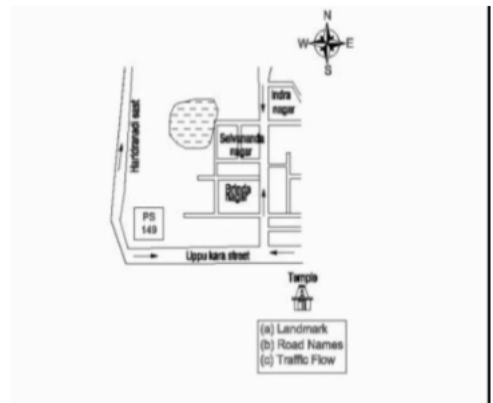

Key MAP View