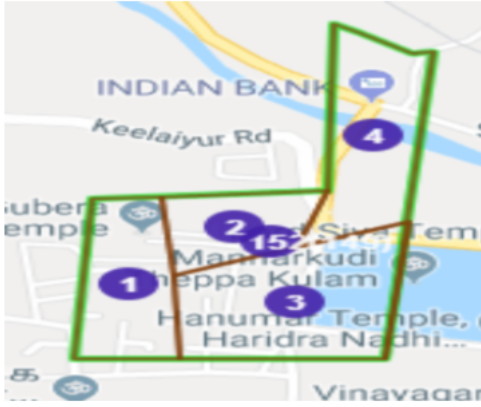

3. வாக்குச் சாவடியின் விவரங்கள்

<p>வாக்குச் சாவடியின் எண் மற்றும் பெயர் :</p> <p>163 - தூய வளனார் உயர்நிலைப்பள்ளி உப்புக்கார தெரு மன்னார்குடி 614001</p> <p>வாக்குச் சாவடியின் முகவரி :</p> <p>தூய வளனார் உயர்நிலை பள்ளி உப்புக்கார தெரு மன்னார்குடி 614001, வடக்கு பார்த்த ஒட்டு கட்டிடம் கடைசி அறை</p>	<p style="text-align: center;">வாக்குச் சாவடியின் வகைப்பாடு (ஆண்/பெண்/பொது)</p>	
	துணை வாக்குச் சாவடிகளின் எண்ணிக்கை :	0

4. வாக்காளர்களின் எண்ணிக்கை

தொடங்கும் வரிசை எண்	முடியும் வரிசை எண்.	நிகர வாக்காளர்களின் எண்ணிக்கை			
		ஆண்	பெண்	மூன்றாம் பாலினம்	மொத்தம்
1	515	231	284	0	515

வாக்காளர் பதிவு அலுவலரின்
கையொப்பம்

Nazri Naksha