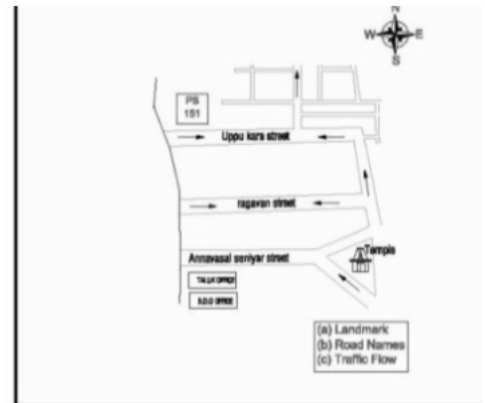

Google Map View

Polling Station Building Front View

Polling Station Front View

Cad View

Key MAP View

1	NWZ0972208	பெயர் : முகம்மது மூசா தந்தை பெயர்: முகமது இஸ்மாயில் வீட்டு எண் : 1 வயது : 71 பாலினம் : ஆண்	Photo is available	2	NWZ0811679	பெயர் : அழகர்சாமி தந்தை பெயர்: வரதராஜன் வீட்டு எண் : 1 வயது : 48 பாலினம் : ஆண்	Photo is available	3	NWZ2352078	பெயர் : மகாலட்சுமி தந்தை பெயர்: மாரிமுத்து வீட்டு எண் : 1 வயது : 21 பாலினம் : பெண்	Photo is available
4	LNN2203768	பெயர் : ஹாஜாமைதீன் தந்தை பெயர்: அப்துல்உசேன் வீட்டு எண் : 61 வயது : 58 பாலினம் : ஆண்	Photo is available	5	LNN2203776	பெயர் : பர்வீன்பாணு கணவர் பெயர்: ஹாஜாமைதீன் வீட்டு எண் : 61 வயது : 48 பாலினம் : பெண்	Photo is available	6	NWZ2291045	பெயர் : பௌசியாபேகம் மு கணவர் பெயர்: முகம்மது ஃபாசில் வீட்டு எண் : 2/61 வயது : 27 பாலினம் : பெண்	Photo is available
7	NWZ2047181	பெயர் : முகமது பாசித் தந்தை பெயர்: ஹாஜாமைதீன் வீட்டு எண் : 2/61 வயது : 24 பாலினம் : ஆண்	Photo is available	8	NWZ2418804	பெயர் : திவ்யஷ்ரீ பாஸ்கரன் தந்தை பெயர்: பாஸ்கரன் பாஸ்கரன் வீட்டு எண் : 6/25 இந்நிர நகர் வயது : 20 பாலினம் : பெண்	Photo is available	9	NWZ1004316	பெயர் : பவித்ரா தந்தை பெயர்: ரவி வீட்டு எண் : 7B வயது : 28 பாலினம் : பெண்	Photo is available
10	NWZ0919506	பெயர் : சந்திரா தந்தை பெயர்: அன்பழகன் வீட்டு எண் : 7C வயது : 29 பாலினம் : பெண்	Photo is available	11	NWZ2282341	பெயர் : சினேகா தந்தை பெயர்: வேறநாதன் வீட்டு எண் : 8D வயது : 27 பாலினம் : பெண்	Photo is available	12	NWZ2388718	பெயர் : ராமு தந்தை பெயர்: பெரியமாயதேவர் வீட்டு எண் : 9/1 வயது : 57 பாலினம் : ஆண்	Photo is available
13	NWZ2268209	பெயர் : ராஜாராஜேஷ்வரி தந்தை பெயர்: செந்தில்குமார் வீட்டு எண் : 9/116 வயது : 22 பாலினம் : பெண்	Photo is available	14	NWZ1145432	பெயர் : அனுஷியா கணவர் பெயர்: விஜயேந்திரன் வீட்டு எண் : 10 வயது : 34 பாலினம் : பெண்	Photo is available	15	NWZ2047132	பெயர் : வஃபா தந்தை பெயர்: அப்துல் ரஃபு வீட்டு எண் : 11/1 வயது : 25 பாலினம் : பெண்	Photo is available
16	NWZ2330074	பெயர் : ஆஃப்ரின் பாத்திமா தந்தை பெயர்: ஷாஜஹான் வீட்டு எண் : 11/1 வயது : 21 பாலினம் : பெண்	Photo is available	17	NWZ2227122	பெயர் : செல்வகுமார் தந்தை பெயர்: ராகவன் வீட்டு எண் : 12 வயது : 40 பாலினம் : ஆண்	Photo is available	18	NWZ2227130	பெயர் : லதா தந்தை பெயர்: செல்வகுமார் வீட்டு எண் : 12 வயது : 40 பாலினம் : பெண்	Photo is available
19	NWZ2047074	பெயர் : வீரசேகரன் தந்தை பெயர்: பெருமாள் வீட்டு எண் : 13ஏ வயது : 56 பாலினம் : ஆண்	Photo is available	20	NWZ2047066	பெயர் : பாஞ்சாலி கணவர் பெயர்: வீரசேகரன் வீட்டு எண் : 13ஏ வயது : 48 பாலினம் : பெண்	Photo is available	21	NWZ2269371	பெயர் : நாரேதஸ்யியா மு தந்தை பெயர்: முகமது ஆசிக் வீட்டு எண் : 15 வயது : 27 பாலினம் : பெண்	Photo is available
22	NWZ2171106	பெயர் : நர்மதா தந்தை பெயர்: குமார் வீட்டு எண் : 17 வயது : 24 பாலினம் : பெண்	Photo is available	23	NWZ2307684	பெயர் : மணிகண்டன் நா தந்தை பெயர்: நாகு வீட்டு எண் : 19 வயது : 20 பாலினம் : ஆண்	Photo is available	24	NWZ2187417	பெயர் : பத்மபிரியா தந்தை பெயர்: மாணிக்கம் வீட்டு எண் : 19 ஏ/1 வயது : 24 பாலினம் : பெண்	Photo is available
25	NWZ2273183	பெயர் : அதித்தியன் தந்தை பெயர்: இளங்கோ வீட்டு எண் : 20 வயது : 21 பாலினம் : ஆண்	Photo is available	26	NWZ0811711	பெயர் : தாமரைச் செல்வி கணவர் பெயர்: சிங்காரவேலு வீட்டு எண் : 23 வயது : 41 பாலினம் : பெண்	Photo is available	27	NWZ1106947	பெயர் : சாந்தா கணவர் பெயர்: பாஸ்கர்மணியன் வீட்டு எண் : 23 வயது : 40 பாலினம் : பெண்	Photo is available
28	NWZ1107028	பெயர் : பாக்கியராஜ் தந்தை பெயர்: வீரசின்னு வீட்டு எண் : 23 வயது : 28 பாலினம் : ஆண்	Photo is available	29	NWZ2094282	பெயர் : ரஞ்சித்குமார் தந்தை பெயர்: முருகன் வீட்டு எண் : 23 வயது : 28 பாலினம் : ஆண்	Photo is available	30	NWZ1167733	பெயர் : நவீன் தந்தை பெயர்: தன்னாசி வீட்டு எண் : 23 வயது : 26 பாலினம் : ஆண்	Photo is available