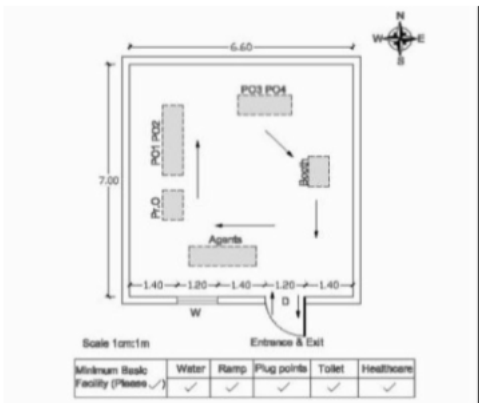

Google Map View

Polling Station Building Front View

Polling Station Front View

Cad View

Key MAP View

1	NWZ0972208	பெயர் : முகம்மது மூசா தந்தை பெயர்: முகமது இஸ்மாயில் வீட்டு எண் : 1 வயது : 71 பாலினம் : ஆண்	Photo is available	2	NWZ0811679	பெயர் : அழகர்சாமி தந்தை பெயர்: வரதராஜன் வீட்டு எண் : 1 வயது : 48 பாலினம் : ஆண்	Photo is available	3	NWZ2352078	பெயர் : மகாலட்சுமி தந்தை பெயர்: மாரிமுத்து வீட்டு எண் : 1 வயது : 21 பாலினம் : பெண்	Photo is available
4	LNN2203768	பெயர் : ஹாஜாமைதீன் தந்தை பெயர்: அப்துல்உசேன் வீட்டு எண் : 61 வயது : 58 பாலினம் : ஆண்	Photo is available	5	LNN2203776	பெயர் : பர்வீன்பாணு கணவர் பெயர்: ஹாஜாமைதீன் வீட்டு எண் : 61 வயது : 48 பாலினம் : பெண்	Photo is available	6	NWZ2291045	பெயர் : பௌசியாபேகம் மு கணவர் பெயர்: முகம்மது ஃபாசில் வீட்டு எண் : 2/61 வயது : 27 பாலினம் : பெண்	Photo is available
7	NWZ2047181	பெயர் : முகமது பாசித் தந்தை பெயர்: ஹாஜாமைதீன் வீட்டு எண் : 2/61 வயது : 24 பாலினம் : ஆண்	Photo is available	8	NWZ2418804	பெயர் : திவ்யஷ்ரீ பாஸ்கரன் தந்தை பெயர்: பாஸ்கரன் பாஸ்கரன் வீட்டு எண் : 6/25 இந்நிர நகர் வயது : 20 பாலினம் : பெண்	Photo is available	9	NWZ1004316	பெயர் : பவித்ரா தந்தை பெயர்: ரவி வீட்டு எண் : 7B வயது : 28 பாலினம் : பெண்	Photo is available
10	NWZ0919506	பெயர் : சந்திரா தந்தை பெயர்: அன்பழகன் வீட்டு எண் : 7C வயது : 29 பாலினம் : பெண்	Photo is available	11	NWZ2282341	பெயர் : சினேகா தந்தை பெயர்: வேறநாதன் வீட்டு எண் : 8D வயது : 27 பாலினம் : பெண்	Photo is available	12	NWZ2388718	பெயர் : ராமு தந்தை பெயர்: பெரியமாயதேவர் வீட்டு எண் : 9/1 வயது : 57 பாலினம் : ஆண்	Photo is available
13	NWZ2268209	பெயர் : ராஜாராஜேஷ்வரி தந்தை பெயர்: செந்தில்குமார் வீட்டு எண் : 9/116 வயது : 22 பாலினம் : பெண்	Photo is available	14	NWZ1145432	பெயர் : அனுஷியா கணவர் பெயர்: விஜயேந்திரன் வீட்டு எண் : 10 வயது : 34 பாலினம் : பெண்	Photo is available	15	NWZ2047132	பெயர் : வஃபா தந்தை பெயர்: அப்துல் ரஃபு வீட்டு எண் : 11/1 வயது : 25 பாலினம் : பெண்	Photo is available
16	NWZ2330074	பெயர் : ஆஃப்ரின் பாத்திமா தந்தை பெயர்: ஷாஜஹான் வீட்டு எண் : 11/1 வயது : 21 பாலினம் : பெண்	Photo is available	17	NWZ2227122	பெயர் : செல்வகுமார் தந்தை பெயர்: ராகவன் வீட்டு எண் : 12 வயது : 40 பாலினம் : ஆண்	Photo is available	18	NWZ2227130	பெயர் : லதா தந்தை பெயர்: செல்வகுமார் வீட்டு எண் : 12 வயது : 40 பாலினம் : பெண்	Photo is available
19	NWZ2047074	பெயர் : வீரசேகரன் தந்தை பெயர்: பெருமாள் வீட்டு எண் : 13ஏ வயது : 56 பாலினம் : ஆண்	Photo is available	20	NWZ2047066	பெயர் : பாஞ்சாலி கணவர் பெயர்: வீரசேகரன் வீட்டு எண் : 13ஏ வயது : 48 பாலினம் : பெண்	Photo is available	21	NWZ2269371	பெயர் : நாரேதஸ்யியா மு தந்தை பெயர்: முகமது ஆசிக் வீட்டு எண் : 15 வயது : 27 பாலினம் : பெண்	Photo is available
22	NWZ2171106	பெயர் : நர்மதா தந்தை பெயர்: குமார் வீட்டு எண் : 17 வயது : 24 பாலினம் : பெண்	Photo is available	23	NWZ2307684	பெயர் : மணிகண்டன் நா தந்தை பெயர்: நாகு வீட்டு எண் : 19 வயது : 20 பாலினம் : ஆண்	Photo is available	24	NWZ2187417	பெயர் : பத்மபிரியா தந்தை பெயர்: மாணிக்கம் வீட்டு எண் : 19 ஏ/1 வயது : 24 பாலினம் : பெண்	Photo is available
25	NWZ2273183	பெயர் : அதித்தியன் தந்தை பெயர்: இளங்கோ வீட்டு எண் : 20 வயது : 21 பாலினம் : ஆண்	Photo is available	26	NWZ0811711	பெயர் : தாமரைச் செல்வி கணவர் பெயர்: சிங்காரவேலு வீட்டு எண் : 23 வயது : 41 பாலினம் : பெண்	Photo is available	27	NWZ1106947	பெயர் : சாந்தா கணவர் பெயர்: பாஸ்கர்மணியன் வீட்டு எண் : 23 வயது : 40 பாலினம் : பெண்	Photo is available
28	NWZ1107028	பெயர் : பாக்கியராஜ் தந்தை பெயர்: வீரசின்னு வீட்டு எண் : 23 வயது : 28 பாலினம் : ஆண்	Photo is available	29	NWZ2094282	பெயர் : ரஞ்சித்குமார் தந்தை பெயர்: முருகன் வீட்டு எண் : 23 வயது : 28 பாலினம் : ஆண்	Photo is available	30	NWZ1167733	பெயர் : நவீன் தந்தை பெயர்: தன்னாசி வீட்டு எண் : 23 வயது : 26 பாலினம் : ஆண்	Photo is available