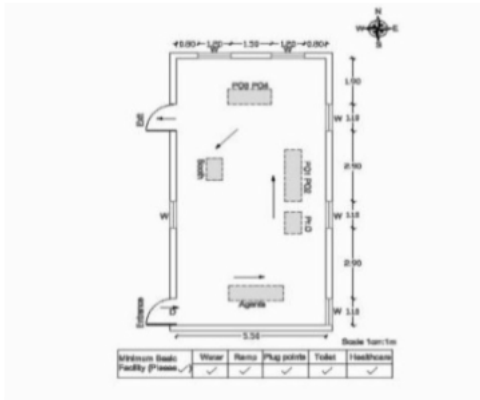

Google Map View

Polling Station Building Front View

Polling Station Front View

Cad View

Key MAP View

1 பெயர் : ஆசிக்ராஜா தந்தை பெயர் : அப்துல்சலாம் வீட்டு எண் : 0 வயது : 20 பாலினம் : ஆண்	NWZ2329365 Photo is available	2 பெயர் : கோவிந்தராஜ் தந்தை பெயர் : தங்கவேல் வீட்டு எண் : 1 வயது : 72 பாலினம் : ஆண்	NWZ2416600 Photo is available	3 பெயர் : செல்ஸ்டீன் தந்தை பெயர் : சவரிநாதன் வீட்டு எண் : 1 வயது : 69 பாலினம் : ஆண்	NWZ2055580 Photo is available
4 பெயர் : ராஜா தந்தை பெயர் : நாடியப்பா வீட்டு எண் : 1 வயது : 55 பாலினம் : ஆண்	NWZ1151133 Photo is available	5 பெயர் : ஹெலன் கணவர் பெயர் : வினசென்ட்பவுல்ராஜ் வீட்டு எண் : 1 வயது : 51 பாலினம் : பெண்	NWZ0144634 Photo is available	6 பெயர் : ஜெயந்தி கணவர் பெயர் : அலெக்சாண்டிரியன் வீட்டு எண் : 1 வயது : 42 பாலினம் : பெண்	NWZ0859728 Photo is available
7 பெயர் : சசிகலா கணவர் பெயர் : ஜெயராமன் வீட்டு எண் : 1A5 வயது : 68 பாலினம் : பெண்	LNN3751211 Photo is available	8 பெயர் : சுகுமாரன் தந்தை பெயர் : ஜெயராமன் வீட்டு எண் : 1A5 வயது : 65 பாலினம் : ஆண்	LNN3751203 Photo is available	9 பெயர் : சேதுராமன் தந்தை பெயர் : சுகுமாரன் வீட்டு எண் : 1A-5 வயது : 33 பாலினம் : ஆண்	NWZ0594291 Photo is available
10 பெயர் : தியாகராஜன் தந்தை பெயர் : நாராயணசாமி வீட்டு எண் : 2/5 வயது : 62 பாலினம் : ஆண்	NWZ1143684 Photo is available	11 பெயர் : சுகாதர் தந்தை பெயர் : தியாகராஜன் வீட்டு எண் : 2/5 வயது : 28 பாலினம் : ஆண்	NWZ1139294 Photo is available	12 பெயர் : சகாயராஜ் தந்தை பெயர் : ஆரோக்கியசாமி வீட்டு எண் : 3 வயது : 69 பாலினம் : ஆண்	NWZ1798156 Photo is available
13 பெயர் : எம்ல்டா கணவர் பெயர் : சகாயராஜ் வீட்டு எண் : 3 வயது : 58 பாலினம் : பெண்	NWZ1798164 Photo is available	14 பெயர் : இன்பென்ட் மரியடோ மினிக் தந்தை பெயர் : சகாயராஜ் வீட்டு எண் : 3 வயது : 28 பாலினம் : ஆண்	NWZ0920702 Photo is available	15 பெயர் : ஞானமபிரகாசம் தந்தை பெயர் : கோடேஸ்பிராப் வீட்டு எண் : 3-1 வயது : 48 பாலினம் : ஆண்	NWZ0959635 Photo is available
S 16 பெயர் : சுகன்யா கணவர் பெயர் : சுக்தி சரவணன் வீட்டு எண் : 3-22 வயது : 40 பாலினம் : பெண்	NWZ0812727 Photo is available	17 பெயர் : சுரேஷ் தந்தை பெயர் : பொன்னுசாமி வீட்டு எண் : 3 வட்சேரி சாலை வயது : 46 பாலினம் : ஆண்	LNN2214450 Photo is available	18 பெயர் : ஜானகென்னடி தந்தை பெயர் : தாவீதுராஜ் வீட்டு எண் : 4 வயது : 55 பாலினம் : ஆண்	LNN2915916 Photo is available
19 பெயர் : ஸீமாரோஸ் தந்தை பெயர் : ஜோசப் வீட்டு எண் : 4 வயது : 53 பாலினம் : பெண்	LNN1421866 Photo is available	20 பெயர் : ரிச்சர்டு ஜேரோப்பி தந்தை பெயர் : ஜான் கென்னடி வீட்டு எண் : 4 வயது : 30 பாலினம் : பெண்	NWZ1045590 Photo is available	21 பெயர் : ஜெயலெட்சுமி கணவர் பெயர் : பக்கிரிசாமி வீட்டு எண் : 4 வயது : 25 பாலினம் : பெண்	NWZ2055572 Photo is available
22 பெயர் : தினேஷ் தந்தை பெயர் : செந்தில் குமார் வீட்டு எண் : 4/பி வயது : 25 பாலினம் : ஆண்	NWZ1221027 Photo is available	23 பெயர் : ஜோஸ்பின் தந்தை பெயர் : அகஸ்டீன் வீட்டு எண் : 5 வயது : 81 பாலினம் : பெண்	NWZ1798172 Photo is available	24 பெயர் : டேவிட் ஆரோக்கியராஜ் தந்தை பெயர் : அகஸ்டீன் வீட்டு எண் : 5 வயது : 55 பாலினம் : ஆண்	NWZ1798180 Photo is available
25 பெயர் : சகாய வினசென்ட் பவுல் தந்தை பெயர் : அகஸ்டீன் வீட்டு எண் : 5 வயது : 55 பாலினம் : ஆண்	NWZ1798198 Photo is available	26 பெயர் : ஞானசௌந்தரி கணவர் பெயர் : சகாய வினசென்ட் பவுல் வீட்டு எண் : 5 வயது : 53 பாலினம் : பெண்	NWZ0144543 Photo is available	27 பெயர் : மேரி ஜெசிந்தா கணவர் பெயர் : டேவிட் ஆரோக்கியராஜ் வீட்டு எண் : 5 வயது : 52 பாலினம் : பெண்	LNN1421858 Photo is available
28 பெயர் : ராஜேஸ் தந்தை பெயர் : பொன்னுசாமி வீட்டு எண் : 5-5 வயது : 47 பாலினம் : ஆண்	LNN1425990 Photo is available	29 பெயர் : ரவிச்சந்திரன் தந்தை பெயர் : ஷேவேல் வீட்டு எண் : 5B வயது : 41 பாலினம் : ஆண்	NWZ0037051 Photo is available	30 பெயர் : மரியம்மாள் கணவர் பெயர் : இமானுவேல் வீட்டு எண் : 6 வயது : 51 பாலினம் : பெண்	LNN1421841 Photo is available