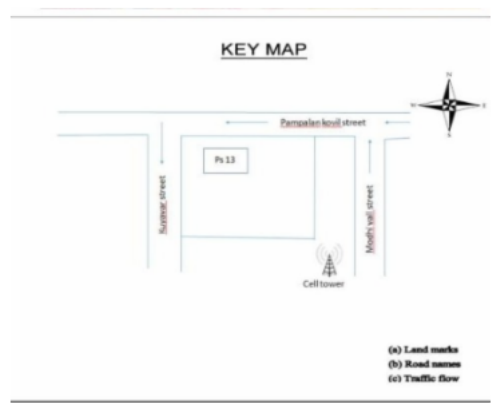

Key MAP View