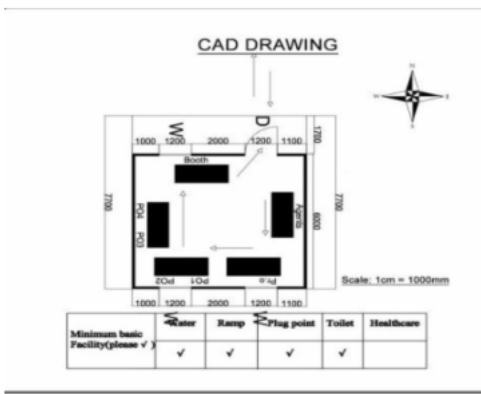

**Google Map View**

**Polling Station Building Front View**

**Polling Station Front View**

**Cad View**

**Key MAP View**

1 பெயர் : சூரியா கணவர் பெயர்: ஸ்ரீநிவாசன் வீட்டு எண் : 0 வயது : 39 பாலினம் : பெண் Photo is available	MML2163459	2 பெயர் : மீனா கணவர் பெயர்: மாரிமுத்து வீட்டு எண் : 1 வயது : 56 பாலினம் : பெண் Photo is available	MML6048185	3 பெயர் : ஆதித்யன் தந்தை பெயர்: ஜெயபால் வீட்டு எண் : 1 வயது : 27 பாலினம் : ஆண் Photo is available	NWZ1017367
4 பெயர் : ஹரிதா தந்தை பெயர்: ராஜா வீட்டு எண் : 01 வயது : 24 பாலினம் : பெண் Photo is available	NWZ2097590	5 பெயர் : மாரியப்பன் தந்தை பெயர்: செளந்திரபாண்டியன் வீட்டு எண் : 2 வயது : 53 பாலினம் : ஆண் Photo is available	MML1152495	6 பெயர் : ஸ்ரீதீர் தந்தை பெயர்: கணேசன் வீட்டு எண் : 2 வயது : 45 பாலினம் : ஆண் Photo is available	MML6160246
7 பெயர் : மகேஸ்வரி கணவர் பெயர்: மாரியப்பன் வீட்டு எண் : 2 வயது : 45 பாலினம் : பெண் Photo is available	MML6196711	#2 8 பெயர் : தமிழரசி மா கணவர் பெயர்: பிரேம் குமார் அ வீட்டு எண் : 2 வயது : 25 பாலினம் : பெண் Photo is available	NWZ1183581	9 பெயர் : சக்தி தந்தை பெயர்: மாரியப்பன் வீட்டு எண் : 2 வயது : 22 பாலினம் : ஆண் Photo is available	NWZ2217909
10 பெயர் : நந்தினி கணவர் பெயர்: திமேஷ் வீட்டு எண் : 2/53 வயது : 32 பாலினம் : பெண் Photo is available	NWZ0436378	11 பெயர் : லெட்சுமி கணவர் பெயர்: தருமன் வீட்டு எண் : 4 வயது : 69 பாலினம் : பெண் Photo is available	NWZ1299817	12 பெயர் : நீலாவதி கணவர் பெயர்: ராஜேந்திரன் வீட்டு எண் : 4 வயது : 56 பாலினம் : பெண் Photo is available	NWZ1299825
13 பெயர் : சங்கர் தந்தை பெயர்: தருமன் வீட்டு எண் : 4 வயது : 50 பாலினம் : ஆண் Photo is available	NWZ1299833	14 பெயர் : ஆனந்த் தந்தை பெயர்: குப்புசாமி வீட்டு எண் : 4 வயது : 48 பாலினம் : ஆண் Photo is available	NWZ0147413	15 பெயர் : கிருஷ்ணவேணி கணவர் பெயர்: சங்கர் வீட்டு எண் : 4 வயது : 45 பாலினம் : பெண் Photo is available	MML1321082
16 பெயர் : பிரபாகரன் சங்கர் தந்தை பெயர்: சங்கர் வீட்டு எண் : 4/24D வயது : 25 பாலினம் : ஆண் Photo is available	NWZ1219195	17 பெயர் : பிரபாவதி தந்தை பெயர்: சங்கர் வீட்டு எண் : 4/24E வயது : 24 பாலினம் : பெண் Photo is available	NWZ2241503	18 பெயர் : சுகுமதி கணவர் பெயர்: முனிரெத்தினம் வீட்டு எண் : 7A வயது : 66 பாலினம் : பெண் Photo is available	MML6195838
19 பெயர் : முருகன் தந்தை பெயர்: அய்யாக்கண்ணு வீட்டு எண் : 7A வயது : 57 பாலினம் : ஆண் Photo is available	MML2155778	20 பெயர் : பாஸ்கரன் தந்தை பெயர்: ராமதாஸ் வீட்டு எண் : 7A வயது : 50 பாலினம் : ஆண் Photo is available	NWZ1299858	21 பெயர் : சாந்தி கணவர் பெயர்: சீனிவாசன் வீட்டு எண் : 7B வயது : 55 பாலினம் : பெண் Photo is available	MML6195812
22 பெயர் : சீனிவாசன் தந்தை பெயர்: ராமதாஸ் வீட்டு எண் : 7B/23 வயது : 59 பாலினம் : ஆண் Photo is available	NWZ1268937	23 பெயர் : சுந்தரமூர்த்தி தந்தை பெயர்: ராமதாஸ் வீட்டு எண் : 7C வயது : 56 பாலினம் : ஆண் Photo is available	NWZ1299866	24 பெயர் : சுபலெட்சுமி கணவர் பெயர்: சுந்தரமூர்த்தி வீட்டு எண் : 7C வயது : 49 பாலினம் : பெண் Photo is available	MML6195820
25 பெயர் : நீலாவதி கணவர் பெயர்: ராமானுஜம் வீட்டு எண் : 8 வயது : 61 பாலினம் : பெண் Photo is available	NWZ1299874	26 பெயர் : மகாலெட்சுமி தந்தை பெயர்: இளவரசன் வீட்டு எண் : 8 வயது : 40 பாலினம் : பெண் Photo is available	NWZ0138156	27 பெயர் : மீனாட்சி கணவர் பெயர்: நாராயணசாமி வீட்டு எண் : 9 வயது : 79 பாலினம் : பெண் Photo is available	MML6160261
28 பெயர் : ஜீவா கணவர் பெயர்: சுவாமிநாதன் வீட்டு எண் : 9 வயது : 67 பாலினம் : பெண் Photo is available	NWZ1249630	29 பெயர் : பிரபு தந்தை பெயர்: சாமிநாதன் வீட்டு எண் : 9 வயது : 41 பாலினம் : ஆண் Photo is available	MML2158178	30 பெயர் : தென்றல் கணவர் பெயர்: பிரபு வீட்டு எண் : 9 வயது : 39 பாலினம் : பெண் Photo is available	NWZ1257518