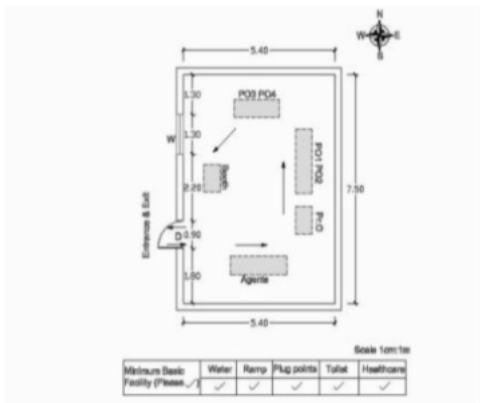

Google Map View

Polling Station Building Front View

Polling Station Front View

Cad View

Key MAP View

சட்டமன்றத் தொகுதியின் எண் மற்றும் பெயர் : 167-மன்னார்குடி  
பிரிவு எண் மற்றும் பெயர் 1-ராமாபுரம் (வ.கி), மன்னார்குடி (ந), காந்தி ரோடு