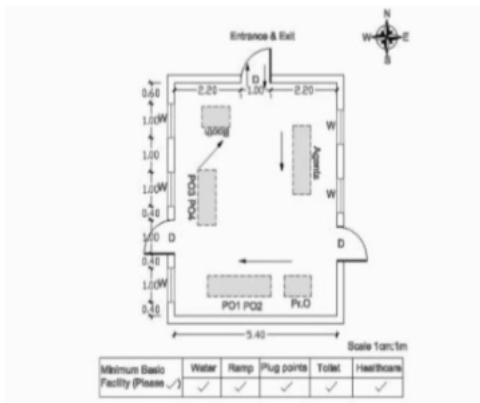

Google Map View

Polling Station Building Front View

Polling Station Front View

Cad View

Key MAP View

சட்டமன்றத் தொகுதியின் எண் மற்றும் பெயர் : 167-மன்னார்குடி பிரிவு எண் மற்றும் பெயர் 1-மன்னார்குடி (ந), திருவாரூர் ரோடு