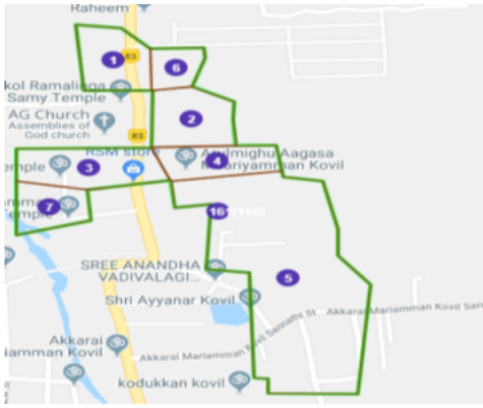

Nazri Naksha