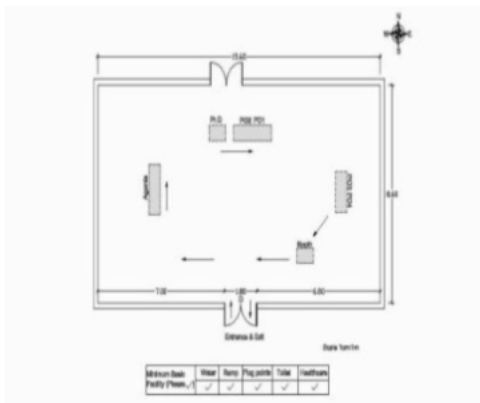

Google Map View

Polling Station Building Front View

Polling Station Front View

Cad View

Key MAP View

1 பெயர் : சந்திரசேகர் தந்தை பெயர்: ஜெகநாதன் வீட்டு எண் : 1 வயது : 43 பாலினம் : ஆண் Photo is available	NWZ0813444	2 பெயர் : சரண்யா கணவர் பெயர்: ஸஸிபாலந் வீட்டு எண் : 1ஏ வயது : 35 பாலினம் : பெண் Photo is available	NWZ2227726	3 பெயர் : கலைச்செல்வி தந்தை பெயர்: மாரிமுத்து வீட்டு எண் : 1B வயது : 42 பாலினம் : பெண் Photo is available	LNN3758976
4 பெயர் : சோமு தந்தை பெயர்: ரெங்கசாமி வீட்டு எண் : 2 வயது : 81 பாலினம் : ஆண் Photo is available	NWZ1688761	5 பெயர் : கிளியம்மாள் கணவர் பெயர்: சோமு வீட்டு எண் : 2 வயது : 71 பாலினம் : பெண் Photo is available	LNN1432269	6 பெயர் : ஜீவானந்தம் தந்தை பெயர்: பொன்னுசாமி வீட்டு எண் : 2 வயது : 58 பாலினம் : ஆண் Photo is available	NWZ2227882
7 பெயர் : ராசு தந்தை பெயர்: சோமு வீட்டு எண் : 2 வயது : 55 பாலினம் : ஆண் Photo is available	NWZ1688779	8 பெயர் : பிரேமா கணவர் பெயர்: ராஜ் வீட்டு எண் : 2 வயது : 49 பாலினம் : பெண் Photo is available	LNN1431097	9 பெயர் : மாரிமுத்து தந்தை பெயர்: சோமு வீட்டு எண் : 2 வயது : 47 பாலினம் : ஆண் Photo is available	LNN1434935
10 பெயர் : ஞானசிகாமணி தந்தை பெயர்: சோமு வீட்டு எண் : 2 வயது : 44 பாலினம் : ஆண் Photo is available	LNN1439693	11 பெயர் : சங்கரன் தந்தை பெயர்: ராஜ் வீட்டு எண் : 2 வயது : 28 பாலினம் : ஆண் Photo is available	NWZ1147818	12 பெயர் : தீபிகா தந்தை பெயர்: வீரமணி வீட்டு எண் : 3/425 வயது : 26 பாலினம் : பெண் Photo is available	NWZ1147826
13 பெயர் : துளசியம்மாள் தந்தை பெயர்: தியாகராஜன் வீட்டு எண் : 4 வயது : 27 பாலினம் : பெண் Photo is available	NWZ2245157	14 பெயர் : ஏலம்பு கணவர் பெயர்: தியாகராஜன் வீட்டு எண் : 6 வயது : 56 பாலினம் : பெண் Photo is available	NWZ1688787	15 பெயர் : ராஜ்குமாரி கணவர் பெயர்: பன்னீர்செல்வம் வீட்டு எண் : 8 வயது : 67 பாலினம் : பெண் Photo is available	LNN1434778
16 பெயர் : சரிதா தந்தை பெயர்: பன்னீர்செல்வம் வீட்டு எண் : 8 வயது : 45 பாலினம் : பெண் Photo is available	LNN2224152	17 பெயர் : சங்கர் தந்தை பெயர்: பன்னீர்செல்வம் வீட்டு எண் : 8 வயது : 43 பாலினம் : ஆண் Photo is available	LNN2925188	18 பெயர் : மாதவன் தந்தை பெயர்: பிச்சைகண்ணூர் வீட்டு எண் : 9ஏ வயது : 30 பாலினம் : ஆண் Photo is available	NWZ2046456
19 பெயர் : மரகதம் கணவர் பெயர்: சேகர் வீட்டு எண் : 10 வயது : 37 பாலினம் : பெண் Photo is available	NWZ0813568	20 பெயர் : சேகர் தந்தை பெயர்: தெட்சணமூர்த்தி வீட்டு எண் : 10-1 வயது : 48 பாலினம் : ஆண் Photo is available	LNN1435106	21 பெயர் : சரோஜா கணவர் பெயர்: தெஷ்ணாமூர்த்தி வீட்டு எண் : 10A வயது : 64 பாலினம் : பெண் Photo is available	NWZ1688795
22 பெயர் : பிரியா தந்தை பெயர்: முருகேசன் வீட்டு எண் : 12/1 வயது : 23 பாலினம் : பெண் Photo is available	NWZ2228328	23 பெயர் : மகாகிருஷ்ணன் தந்தை பெயர்: தருமன் வீட்டு எண் : 13A வயது : 40 பாலினம் : பெண் Photo is available	NWZ0921932	24 பெயர் : மணிகண்டன் தந்தை பெயர்: தர்மன் வீட்டு எண் : 13A வயது : 28 பாலினம் : ஆண் Photo is available	NWZ0921841
25 பெயர் : லெட்சுமி கணவர் பெயர்: தங்கையன் வீட்டு எண் : 14-2 வயது : 68 பாலினம் : பெண் Photo is available	NWZ1688803	26 பெயர் : மாகாதேவன் தந்தை பெயர்: தங்கையன் வீட்டு எண் : 14-2 வயது : 42 பாலினம் : ஆண் Photo is available	LNN2923266	27 பெயர் : தருமன் தந்தை பெயர்: ரெங்கசாமி வீட்டு எண் : 14-3 வயது : 91 பாலினம் : ஆண் Photo is available	NWZ1688811
28 பெயர் : சித்ரா கணவர் பெயர்: தர்மன் வீட்டு எண் : 14-3 வயது : 50 பாலினம் : பெண் Photo is available	LNN1431147	29 பெயர் : ஐயப்பன் தந்தை பெயர்: சேகர் வீட்டு எண் : 15 வயது : 22 பாலினம் : ஆண் Photo is available	NWZ2228351	30 பெயர் : விந்தியா தந்தை பெயர்: அனந்த் வீட்டு எண் : 15 வயது : 20 பாலினம் : பெண் Photo is available	NWZ2348621