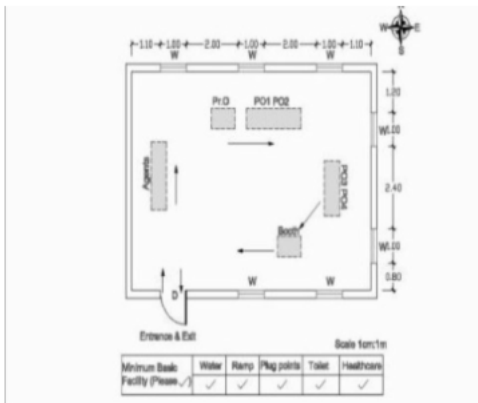

Google Map View

Polling Station Building Front View

Polling Station Front View

Cad View

Key MAP View

1 பெயர் : உமாமகேஷ்வரி கணவர் பெயர்: வெங்கடேசன் வீட்டு எண் : 1 வயது : 55 பாலினம் : பெண் Photo is available	NWZ0141168	2 பெயர் : நாகராஜன் தந்தை பெயர்: தெட்சிணாமூர்த்தி வீட்டு எண் : 1 வயது : 31 பாலினம் : ஆண் Photo is available	NWZ0734525	3 பெயர் : மணிகண்டன் தந்தை பெயர்: கணேசன் வீட்டு எண் : 1 வயது : 29 பாலினம் : ஆண் Photo is available	NWZ2046266
4 பெயர் : தாமோதரன் தந்தை பெயர்: ராஜேந்திரன் வீட்டு எண் : 1-2 வயது : 42 பாலினம் : ஆண் Photo is available	NWZ0631028	5 பெயர் : கவிதா கணவர் பெயர்: பாரதி வீட்டு எண் : 1-3 வயது : 53 பாலினம் : பெண் Photo is available	NWZ0491928	6 பெயர் : சந்திரா கணவர் பெயர்: ராமு வீட்டு எண் : 1-3 வயது : 41 பாலினம் : பெண் Photo is available	NWZ0141176
7 பெயர் : மாதவன் தந்தை பெயர்: திருஞானம் வீட்டு எண் : 1பீ வயது : 30 பாலினம் : ஆண் Photo is available	NWZ2046225	8 பெயர் : புவனேஸ்வரி தந்தை பெயர்: திருஞானம் வீட்டு எண் : 1பீ வயது : 26 பாலினம் : பெண் Photo is available	NWZ2046217	9 பெயர் : ராஜேந்திரன் தந்தை பெயர்: முருகானந்தம் வீட்டு எண் : 2 வயது : 76 பாலினம் : ஆண் Photo is available	NWZ1696822
10 பெயர் : கணேசன் தந்தை பெயர்: ராமலிங்கம் வீட்டு எண் : 2 வயது : 71 பாலினம் : ஆண் Photo is available	LNN2222370	11 பெயர் : ராஜேந்திரன் தந்தை பெயர்: பக்கிரிசாமி வீட்டு எண் : 2 வயது : 59 பாலினம் : ஆண் Photo is available	NWZ1696848	12 பெயர் : கோகிலம் கணவர் பெயர்: ராஜேந்திரன் வீட்டு எண் : 2 வயது : 56 பாலினம் : பெண் Photo is available	NWZ1696855
13 பெயர் : ருக்மணி கணவர் பெயர்: கணேசன் வீட்டு எண் : 2 வயது : 54 பாலினம் : பெண் Photo is available	LNN2222388	14 பெயர் : மணிமேகலை கணவர் பெயர்: குணசேகரன் வீட்டு எண் : 2 வயது : 44 பாலினம் : பெண் Photo is available	NWZ0760686	15 பெயர் : நிர்மலாதேவி கணவர் பெயர்: தாமோதரன் வீட்டு எண் : 2 வயது : 34 பாலினம் : பெண் Photo is available	NWZ1196104
16 பெயர் : சங்கர் தாயின் பெயர்: கனகம் வீட்டு எண் : 2-1 வயது : 36 பாலினம் : ஆண் Photo is available	NWZ0991778	17 பெயர் : நிவேதா தந்தை பெயர்: குணசேகரன் வீட்டு எண் : 2/6 வயது : 22 பாலினம் : பெண் Photo is available	NWZ2424315	18 பெயர் : பிரதீபா தந்தை பெயர்: குணசேகரன் வீட்டு எண் : 2/6 வயது : 20 பாலினம் : பெண் Photo is available	NWZ2422962
19 பெயர் : மணிகண்டன் தந்தை பெயர்: இளங்கோவன் வீட்டு எண் : 2-A0 வயது : 36 பாலினம் : ஆண் Photo is available	NWZ0991794	20 பெயர் : தங்கராஜ் தந்தை பெயர்: நாகமுத்து வீட்டு எண் : 3 வயது : 83 பாலினம் : ஆண் Photo is available	NWZ1696863	21 பெயர் : லெட்சுமணன் தந்தை பெயர்: பத்மநாபன் வீட்டு எண் : 3 வயது : 75 பாலினம் : ஆண் Photo is available	LNN3750403
22 பெயர் : முல்லையம்மாள் கணவர் பெயர்: தங்கராஜ் வீட்டு எண் : 3 வயது : 73 பாலினம் : பெண் Photo is available	LNN1432541	23 பெயர் : தனலெட்சுமி கணவர் பெயர்: சாமிநாதன் வீட்டு எண் : 3 வயது : 73 பாலினம் : பெண் Photo is available	LNN1434489	24 பெயர் : மாரியப்பன் தந்தை பெயர்: ஆறுமுகம் வீட்டு எண் : 3-1 வயது : 75 பாலினம் : ஆண் Photo is available	NWZ1696871
25 பெயர் : நாகம்மாள் கணவர் பெயர்: மாரியப்பன் வீட்டு எண் : 3-1 வயது : 65 பாலினம் : பெண் Photo is available	NWZ1696889	26 பெயர் : இந்திரா கணவர் பெயர்: சக்திவேல் வீட்டு எண் : 3-8 வயது : 46 பாலினம் : பெண் Photo is available	NWZ0425702	27 பெயர் : தெட்சிணாமூர்த்தி தந்தை பெயர்: கமலப்பாச்சாரி வீட்டு எண் : 4 வயது : 88 பாலினம் : ஆண் Photo is available	LNN1432251
28 பெயர் : பக்கிரியம்மாள் கணவர் பெயர்: சுப்பையன் வீட்டு எண் : 4 வயது : 80 பாலினம் : பெண் Photo is available	NWZ0991760	29 பெயர் : ருக்மணி கணவர் பெயர்: கோவிந்தராசு வீட்டு எண் : 4 வயது : 70 பாலினம் : பெண் Photo is available	LNN2910891	30 பெயர் : உஷாராணி கணவர் பெயர்: தெட்சிணாமூர்த்தி வீட்டு எண் : 4 வயது : 59 பாலினம் : பெண் Photo is available	LNN1434471