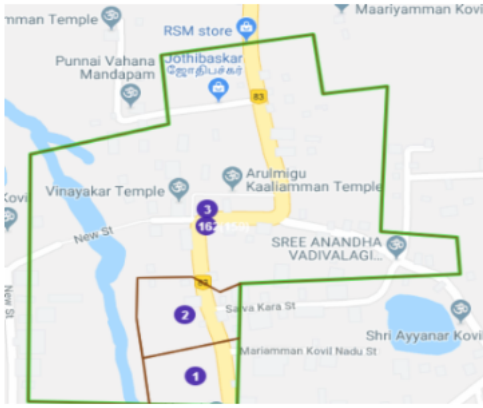

3. வாக்குச் சாவடியின் விவரங்கள்

<p>வாக்குச் சாவடியின் எண் மற்றும் பெயர் :</p> <p>174 - நகராட்சி ராஜாம்பாளையம் நடுநிலைப்பள்ளி மன்னார்குடி-614001, தெற்கு புற கட்டிடம் வடக்கு பகுதி மேற்கு பார்த்தது</p> <p>வாக்குச் சாவடியின் முகவரி :</p> <p>நகராட்சி ராஜாம்பாளையம் நடுநிலைப்பள்ளி மன்னார்குடி-614001, தெற்கு புற கட்டிடம் வடக்கு பகுதி மேற்கு பார்த்தது</p>	<p>வாக்குச் சாவடியின் வகைப்பாடு (ஆண்/பெண்/பொது)</p> <p>துணை வாக்குச் சாவடிகளின் எண்ணிக்கை :</p>	<p>பொது</p> <p style="font-size: 24px;">0</p>
--	---	--

4. வாக்காளர்களின் எண்ணிக்கை

தொடங்கும் வரிசை எண்	முடியும் வரிசை எண்.	நிகர வாக்காளர்களின் எண்ணிக்கை			
		ஆண்	பெண்	மூன்றாம் பாலினம்	மொத்தம்
1	503	236	266	0	502

வாக்காளர் பதிவு அலுவலரின்
கையொப்பம்

Nazri Naksha