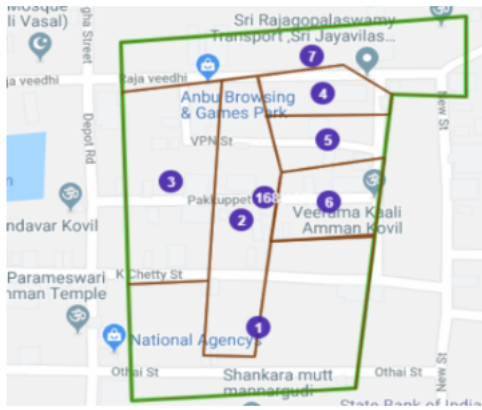

Nazri Naksha