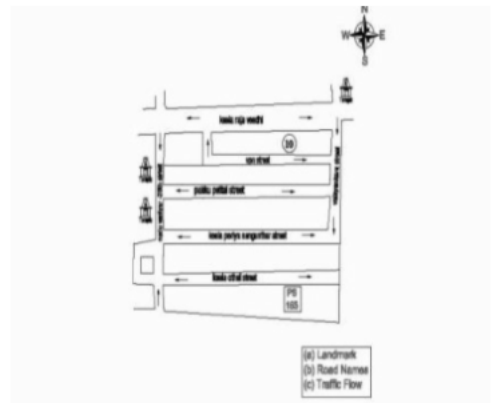

Key MAP View