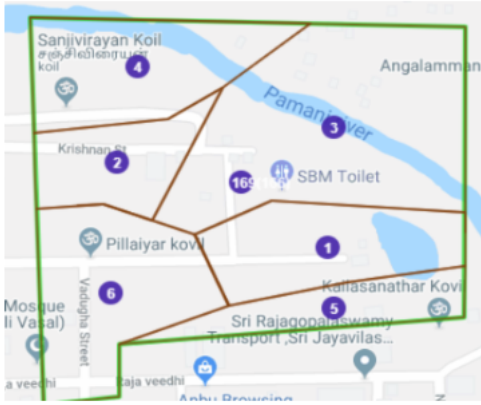

Nazri Naksha